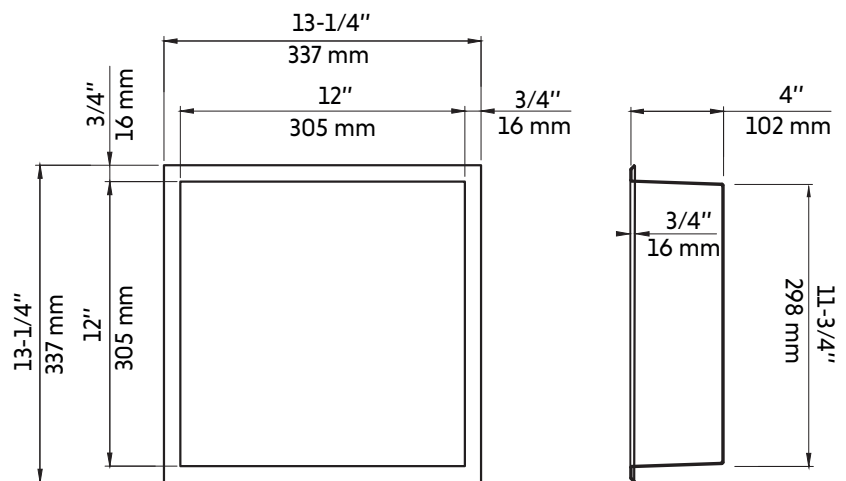

## Caractéristiques:

- Construction en acier inoxydable de calibre 16
- Taille: 13-1/4" X 13-1/4" X 4"
- Facile à nettoyer et à entretenir
- Résistant à la corrosion et la rouille
- Forme carrée

## Features:

- Calibre 16 stainless steel construction
- Size: 13-1/4" X 13-1/4" X 4"
- Easy to clean and maintain
- Resistant to corrosion and rust
- Square shape

## Warranty and certifications:

- 5-year warranty against manufacturing defects

\* Ces dimensions de fixations sont en pouce ou en millimètres et peuvent varier de  $\pm 1/4$ " (6 mm). Le dessin n'est pas à l'échelle. Ces dimensions peuvent être changées à la discrétion du fabricant. Aucune responsabilité n'est assumée.

\* All dimensions are in inches or millimetres and may vary from  $\pm 1/4$ " (6 mm). Illustrations are not drawn to scale. Dimensions may vary. These dimensions may be changed at the discretion of the manufacturer. No responsibility is assumed.