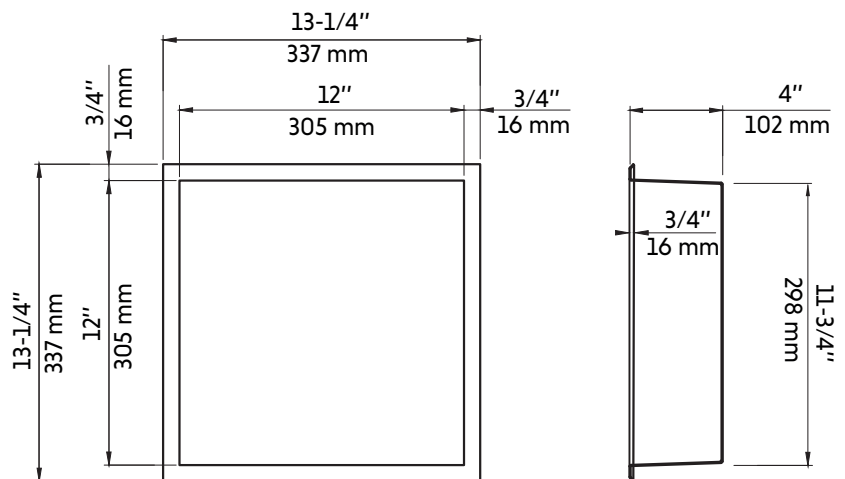

NICOLA12X12-GD

Agua

Niche de douche carrée or brossé 12" X 12"

12" X 12" square brushed brass (gold) shower niche

Product box:
17 X 16 X 7 inch. / 11 lbs
42 X 40 X 17 cm / 3 kg

Caractéristiques:

- Construction en acier inoxydable de calibre 16
- Taille: 13-1/4" X 13-1/4" X 4"
- Peinture cuite
- Facile à nettoyer et à entretenir
- Résistant à la corrosion et la rouille
- Forme rectangulaire

Features:

- Calibre 16 stainless steel construction
- Size: 13-1/4" X 13-1/4" X 4"
- Baked paint
- Easy to clean and maintain
- Resistant to corrosion and rust
- Rectangular shape

Available finishes:

- Stainless steel: NICOLA12X12-SS
- Matte black: NICOLA12X12-BK
- Brushed brass (gold): NICOLA12X12-GD
- Matte white: NICOLA12X12-W

Warranty and certifications:

- 5-year warranty against manufacturing defects

* Ces dimensions de fixations sont en pouce ou en millimètres et peuvent varier de $\pm 1/4"$ (6 mm). Le dessin n'est pas à l'échelle. Ces dimensions peuvent être changées à la discrétion du fabricant. Aucune responsabilité n'est assumée.

* All dimensions are in inches or millimeters and may vary from $\pm 1/4"$ (6 mm). Illustrations are not drawn to scale. Dimensions may vary. These dimensions may be changed at the discretion of the manufacturer. No responsibility is assumed.