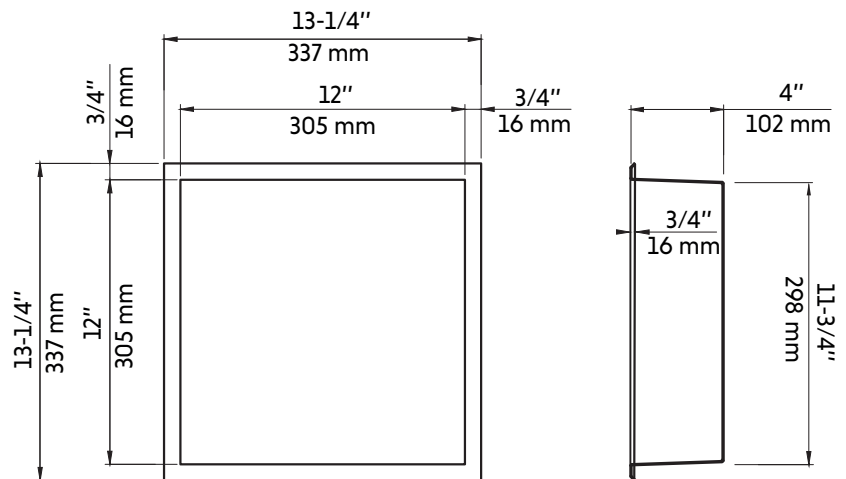

NICOLA12X12-BK

Agua

Niche de douche carrée noir mat 12" X 12"
12" X 12" square matte black shower niche

Product box:
17 X 16 X 7 inch. / 11 lbs
42 X 40 X 17 cm / 3 kg

Caractéristiques:

- Construction en acier inoxydable de calibre 16
- Taille: 13-1/4" X 13-1/4" X 4"
- Peinture cuite
- Facile à nettoyer et à entretenir
- Résistant à la corrosion et la rouille
- Forme carrée

Features:

- Calibre 16 stainless steel construction
- Size: 13-1/4" X 13-1/4" X 4"
- Baked paint
- Easy to clean and maintain
- Resistant to corrosion and rust
- Square shape

Available finishes:

- Stainless steel: NICOLA12X12-SS
- Matte black: NICOLA12X12-BK
- Brushed brass (gold): NICOLA12X12-GD
- Matte white: NICOLA12X12-W

Warranty and certifications:

- 5-year warranty against manufacturing defects

* Ces dimensions de fixations sont en pouce ou en millimètres et peuvent varier de $\pm 1/4$ " (6 mm). Le dessin n'est pas à l'échelle. Ces dimensions peuvent être changées à la discrétion du fabricant. Aucune responsabilité n'est assumée.

* All dimensions are in inches or millimetres and may vary from $\pm 1/4$ " (6 mm). Illustrations are not drawn to scale. Dimensions may vary. These dimensions may be changed at the discretion of the manufacturer. No responsibility is assumed.