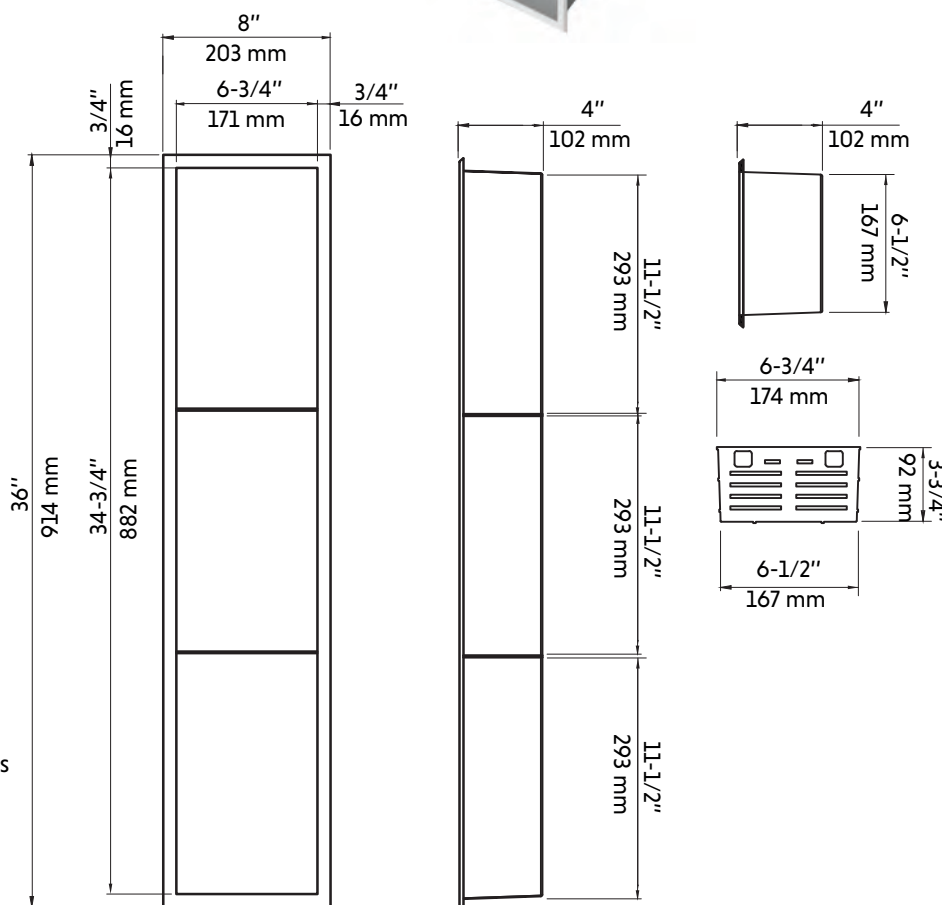

NATALIA8X36-W

Agua

Niche de douche rectangulaire blanc mat 36" X 8"

36" X 8" rectangular matte black shower niche

Caractéristiques:

- Construction en acier inoxydable de calibre 16
- Taille: 36" X 8" X 4"
- Peinture cuite
- 3 compartiments de rangement
- Étagère perforée pour évacuation d'eau
- Facile à nettoyer et à entretenir
- Résistant à la corrosion et la rouille
- Forme rectangulaire

Features:

- Calibre 16 stainless steel construction
- Size: 36" X 8" X 4"
- Baked paint
- 3 storage compartments
- Perforated shelf for water drainage
- Easy to clean and maintain
- Resistant to corrosion and rust
- Rectangular shape

* Ces dimensions de fixations sont en pouce ou en millimètres et peuvent varier de $\pm 1/4"$ (6 mm). Le dessin n'est pas à l'échelle. Ces dimensions peuvent être changées à la discrétion du fabricant. Aucune responsabilité n'est assumée.

* All dimensions are in inches or millimeters and may vary from $\pm 1/4"$ (6 mm). Illustrations are not drawn to scale. Dimensions may vary. These dimensions may be changed at the discretion of the manufacturer. No responsibility is assumed.