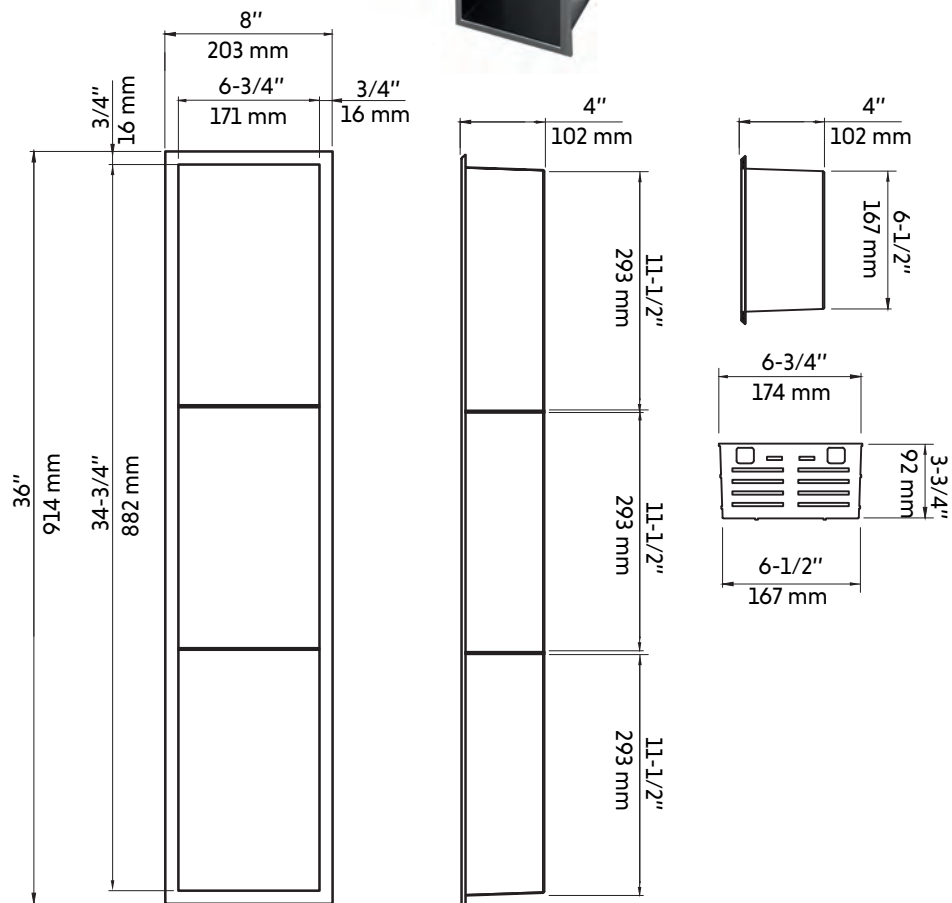

# NATALIA8X36-SS

Agua

Niche de douche rectangulaire acier inoxydable 36" X 8"

36" X 8" rectangular stainless steel shower niche

## Caractéristiques:

- Construction en acier inoxydable de calibre 16
- Taille: 36" X 8" X 4"
- 3 compartiments de rangement
- Étagère perforée pour évacuation d'eau
- Facile à nettoyer et à entretenir
- Résistant à la corrosion et la rouille
- Forme rectangulaire

## Features:

- Calibre 16 stainless steel construction
- Size: 36" X 8" X 4"
- 3 storage compartments
- Perforated shelf for water drainage
- Easy to clean and maintain
- Resistant to corrosion and rust
- Rectangular shape

## Warranty and certifications:

- 5-year warranty against manufacturing defects

\* Ces dimensions de fixations sont en pouce ou en millimètres et peuvent varier de  $\pm 1/4"$  (6 mm). Le dessin n'est pas à l'échelle. Ces dimensions peuvent être changées à la discrétion du fabricant. Aucune responsabilité n'est assumée.  
\* All dimensions are in inches or millimeters and may vary from  $\pm 1/4"$  (6 mm). Illustrations are not drawn to scale. Dimensions may vary. These dimensions may be changed at the discretion of the manufacturer. No responsibility is assumed.