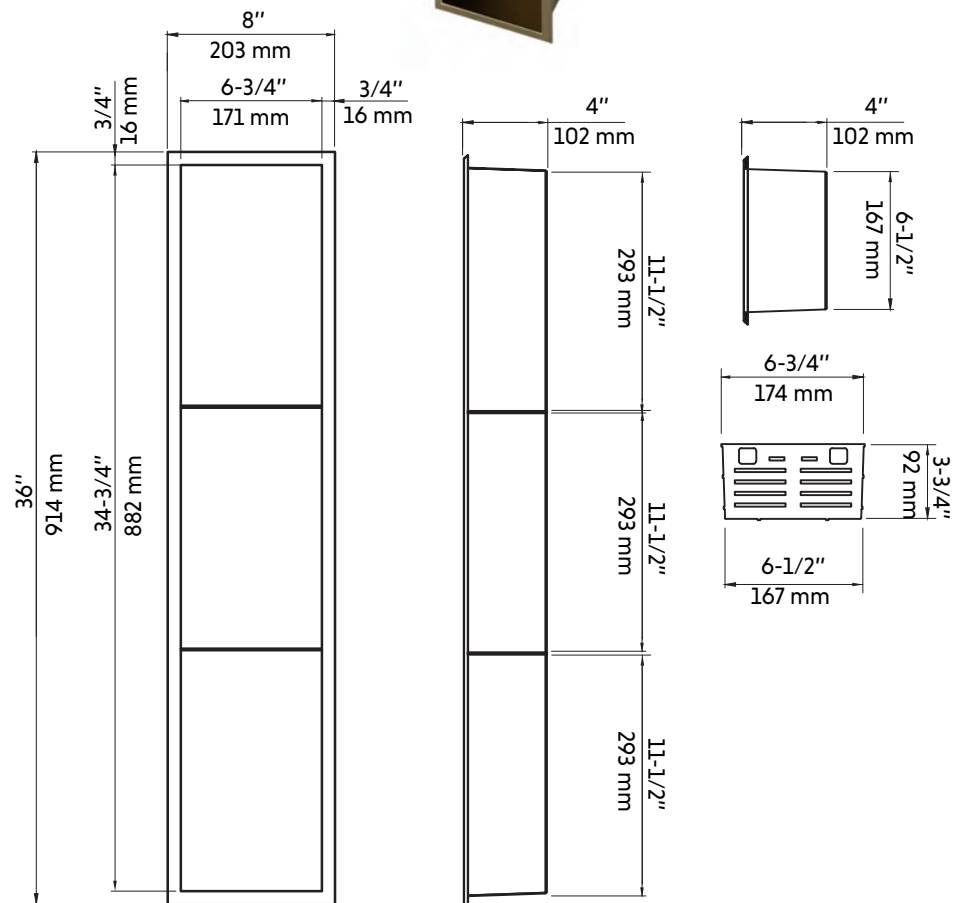

NATALIA8X36-GD

Agua

Niche de douche rectangulaire or brossé 36" X 8"

36" X 8" rectangular brushed brass (gold) shower niche

Caractéristiques:

- Construction en acier inoxydable de calibre 16
- Taille: 36" X 8" X 4"
- Peinture cuite
- 3 compartiments de rangement
- Étagère perforée pour évacuation d'eau
- Facile à nettoyer et à entretenir
- Résistant à la corrosion et la rouille
- Forme rectangulaire

Features:

- Calibre 16 stainless steel construction
- Size: 36" X 8" X 4"
- Baked paint
- 3 storage compartments
- Perforated shelf for water drainage
- Easy to clean and maintain
- Resistant to corrosion and rust
- Rectangular shape

* Ces dimensions de fixations sont en pouce ou en millimètres et peuvent varier de $\pm 1/4"$ (6 mm). Le dessin n'est pas à l'échelle. Ces dimensions peuvent être changées à la discrétion du fabricant. Aucune responsabilité n'est assumée.
* All dimensions are in inches or millimeters and may vary from $\pm 1/4"$ (6 mm). Illustrations are not drawn to scale. Dimensions may vary. These dimensions may be changed at the discretion of the manufacturer. No responsibility is assumed.