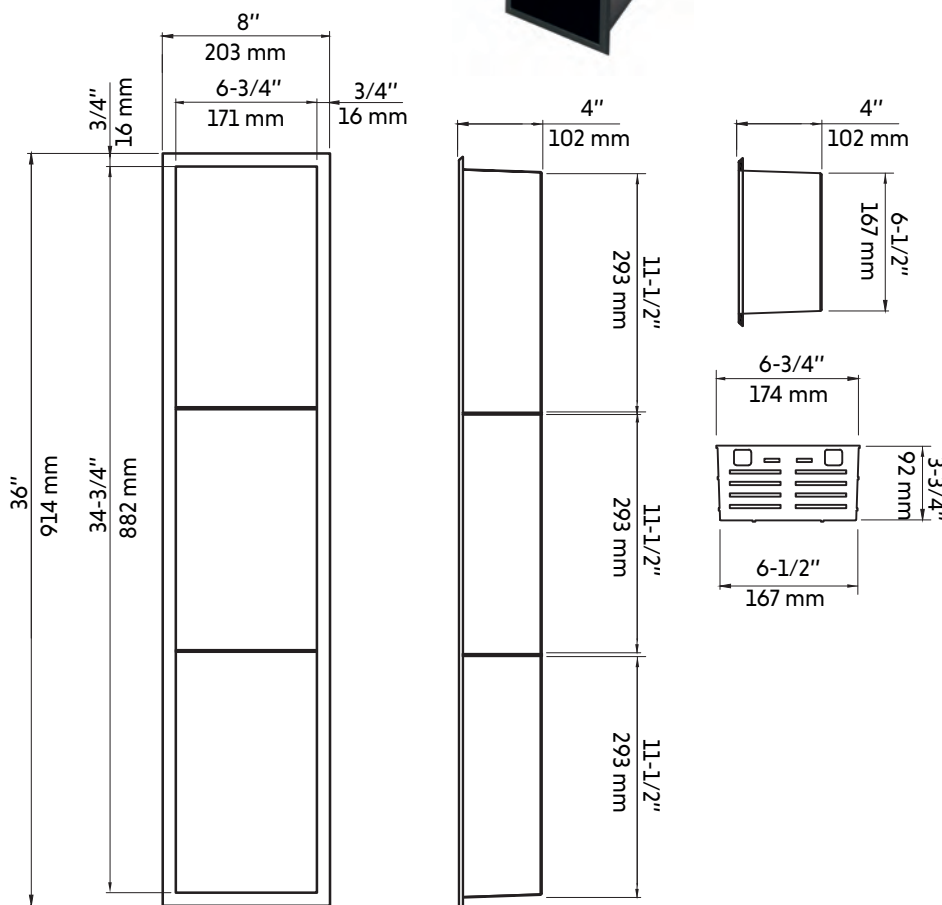

# NATALIA8X36-BK

Agua

Niche de douche rectangulaire noir mat 36" X 8"

36" X 8" rectangular matte black shower niche

## Caractéristiques:

- Construction en acier inoxydable de calibre 16
- Taille: 36" X 8" X 4"
- Peinture cuite
- 3 compartiments de rangement
- Étagère perforée pour évacuation d'eau
- Facile à nettoyer et à entretenir
- Résistant à la corrosion et la rouille
- Forme rectangulaire

## Features:

- Calibre 16 stainless steel construction
- Size: 36" X 8" X 4"
- Baked paint
- 3 storage compartments
- Perforated shelf for water drainage
- Easy to clean and maintain
- Resistant to corrosion and rust
- Rectangular shape

## Warranty and certifications:

- 5-year warranty against manufacturing defects

\* Ces dimensions de fixations sont en pouce ou en millimètres et peuvent varier de  $\pm 1/4"$  (6 mm). Le dessin n'est pas à l'échelle. Ces dimensions peuvent être changées à la discrétion du fabricant. Aucune responsabilité n'est assumée.  
\* All dimensions are in inches or millimeters and may vary from  $\pm 1/4"$  (6 mm). Illustrations are not drawn to scale. Dimensions may vary. These dimensions may be changed at the discretion of the manufacturer. No responsibility is assumed.