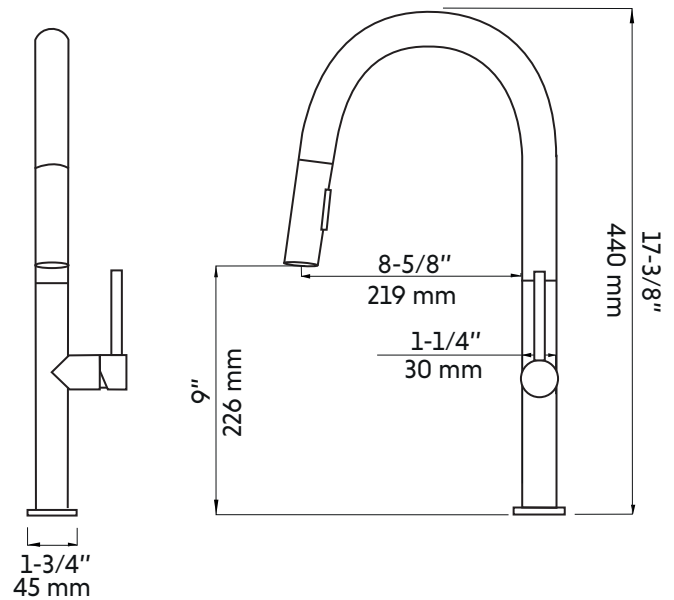

MOOCHI-GD

Agua

Robinet de cuisine à bec rétractable or brossé
Pull out brushed brass (gold) kitchen faucet

Product box:
28 X 11 X 3 inch. / 6 lbs
70 X 29 X 8 cm / 3 kg

Caractéristiques:

- Fabriqué en acier inoxydable
- Résistant à la corrosion
- Tuyau flexible en nylon
- 2 types de jets: régulier et rinçage
- Cartouche en céramique
- Installation monotrou
- Faible teneur en plomb (moins de 0.25%)
- Débit maximum: 6.8L / min (1.8 gpm) à 60 psi
- Possède un aimant intégré pour remettre précisément en place la douchette et la maintenir lorsqu'il n'est pas utilisé afin qu'il ne s'affaisse pas avec le temps.

Features:

- Made of stainless steel
- Corrosion resistant
- Flexible nylon shower Hose
- 2 types of jets: Regular and rinsing
- Ceramic cartridge
- Single hole installation
- Low lead content (less than 0.25%)
- Maximum flow rate: 6.8 L / min (1.8 gpm) à 60 psi
- Has a built-in magnet to precisely put the hand shower back in place and hold it when not in use so it doesn't sag over time.

* Ces dimensions de fixations sont en pouce ou en millimètres et peuvent varier de $\pm 1/4$ " (6 mm). Le dessin n'est pas à l'échelle. Ces dimensions peuvent être changées à la discrétion du fabricant. Aucune responsabilité n'est assumée.
* All dimensions are in inches or millimetres and may vary from $\pm 1/4$ " (6 mm). Illustrations are not drawn to scale. Dimensions may vary. These dimensions may be changed at the discretion of the manufacturer. No responsibility is assumed.