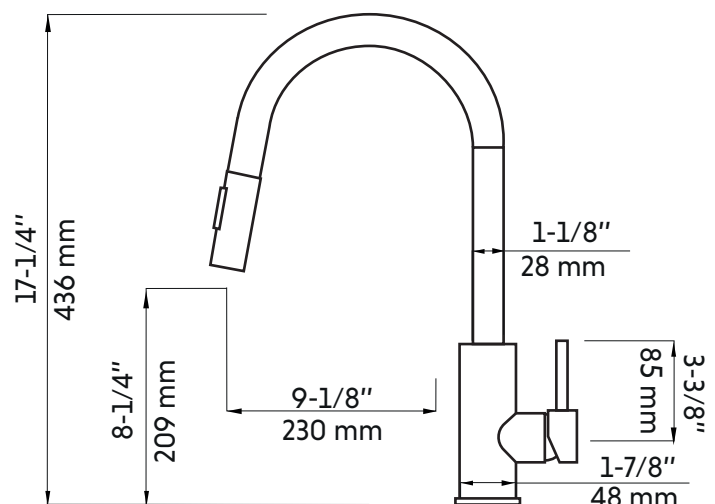

MONROE

Agua

Robinet de cuisine à bec rétractable nickel brossé
Pull out brushed nickel kitchen faucet

Product box:
28 X 11 X 3 inch. / 6 lbs
70 X 29 X 8 cm / 3 kg

Caractéristiques:

- Fabriqué en laiton massif
- Tuyau: Flexible, gaine en acier inoxydable et fabrication très résistante à double agrafage
- 2 types de jets: régulier et rinçage
- Cartouche en céramique
- Installation monotrou
- Faible teneur en plomb (moins de 0.25%)
- Débit maximum : 6,8 L / min (1,8 gpm) à 60 psi

Features:

- Made of solid brass
- Hose: Flexible, stainless steel sheath and resistant double stapling construction
- 2 types of jets: Regular and rinsing
- Ceramic cartridge
- Single hole installation
- Low lead content (less than 0.25%)
- Maximum flow rate: 6.8 L / min (1.8 gpm) at 60 psi

Option éco disponible

Max. 5,7 L/min (1.5 gpm), 60psi

Eco option available

Max. 5,7 L/min (1.5 gpm), 60psi

* Ces dimensions de fixations sont en pouce ou en millimètres et peuvent varier de $\pm 1/4$ " (6 mm). Le dessin n'est pas à l'échelle. Ces dimensions peuvent être changées à la discrétion du fabricant. Aucune responsabilité n'est assumée.

* All dimensions are in inches or millimeters and may vary from $\pm 1/4$ " (6 mm). Illustrations are not drawn to scale. Dimensions may vary. These dimensions may be changed at the discretion of the manufacturer. No responsibility is assumed.