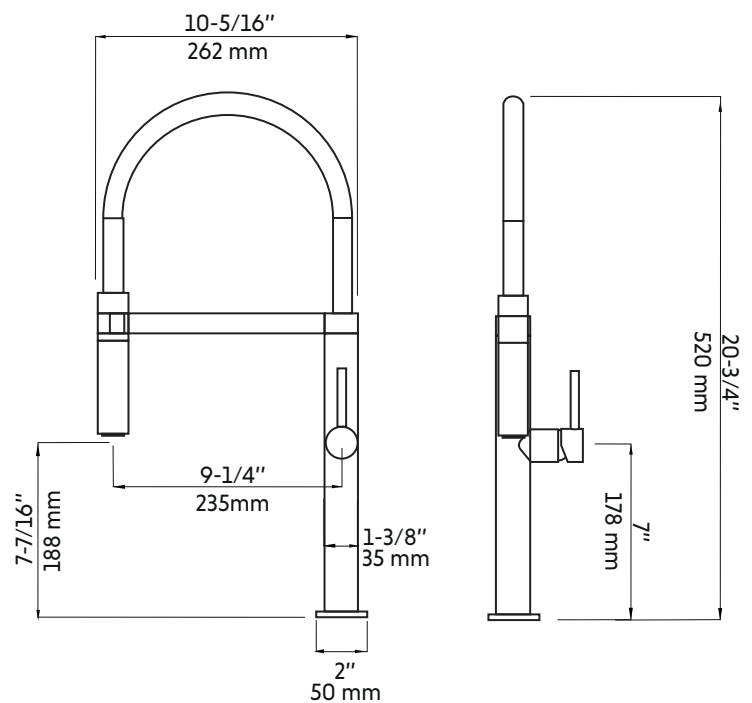

- Fabriqué en laiton massif
- Résistant à la corrosion
- Tuyau: Flexible, gaine en acier inoxydable et fabrication très résistante à double agrafage
- 2 types de jets: régulier et rinçage
- Cartouche en céramique
- Installation monotrou
- Débit maximum : 6,8 L / min (1,8 gpm) à 60 psi

Features:

- Made of solid brass
- Corrosion resistant
- Hose: Flexible, stainless steel sheath and resistant double stapling construction
- 2 types of jets: Regular and rinsing
- Ceramic cartridge
- Single hole installation
- Maximum flow rate: 6.8 L / min (1.8 gpm) at 60 psi

* Ces dimensions de fixations sont en pouce ou en millimètres et peuvent varier de $\pm 1/4"$ (6 mm). Le dessin n'est pas à l'échelle. Ces dimensions peuvent être changées à la discrétion du fabricant. Aucune responsabilité n'est assumée.

* All dimensions are in inches or millimeters and may vary from $\pm 1/4"$ (6 mm). Illustrations are not drawn to scale. Dimensions may vary. These dimensions may be changed at the discretion of the manufacturer. No responsibility is assumed.