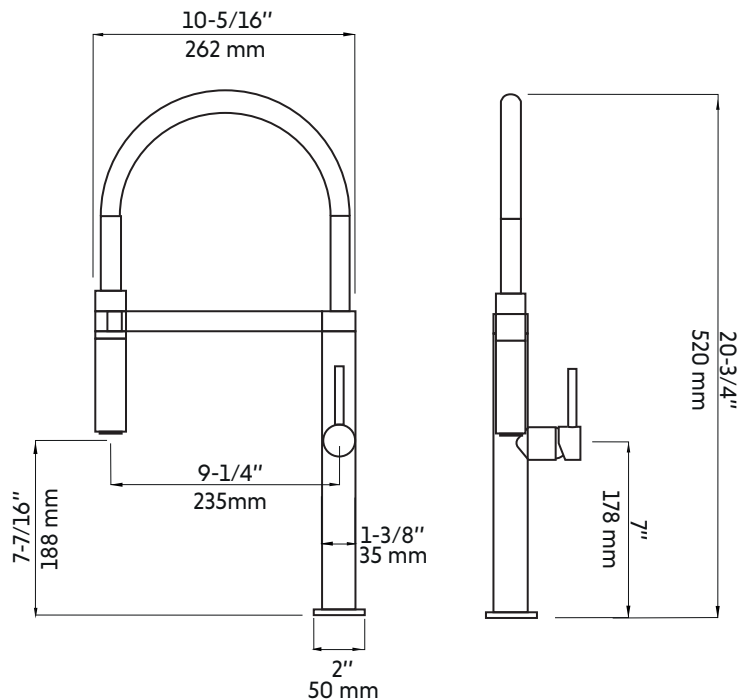

- Fabriqué en laiton massif
- Résistant à la corrosion
- Tuyau: Flexible, gaine en acier inoxydable et fabrication très résistante à double agrafage
- 2 types de jets: régulier et rinçage
- Cartouche en céramique
- Installation monotrou
- Débit maximum : 6,8 L / min (1,8 gpm) à 60 psi
- Poignée noire incluse à l'intérieur de la boîte

Features:

- Made of solid brass
- Corrosion resistant
- Hose: Flexible, stainless steel sheath and resistant double stapling construction
- 2 types of jets: Regular and rinsing
- Ceramic cartridge
- Single hole installation
- Maximum flow rate: 6.8 L / min (1.8 gpm) at 60 psi
- Black handle included inside the box

* Ces dimensions de fixations sont en pouce ou en millimètres et peuvent varier de $\pm 1/4"$ (6 mm). Le dessin n'est pas à l'échelle. Ces dimensions peuvent être changées à la discrétion du fabricant. Aucune responsabilité n'est assumée.

* All dimensions are in inches or millimeters and may vary from $\pm 1/4"$ (6 mm). Illustrations are not drawn to scale. Dimensions may vary. These dimensions may be changed at the discretion of the manufacturer. No responsibility is assumed.