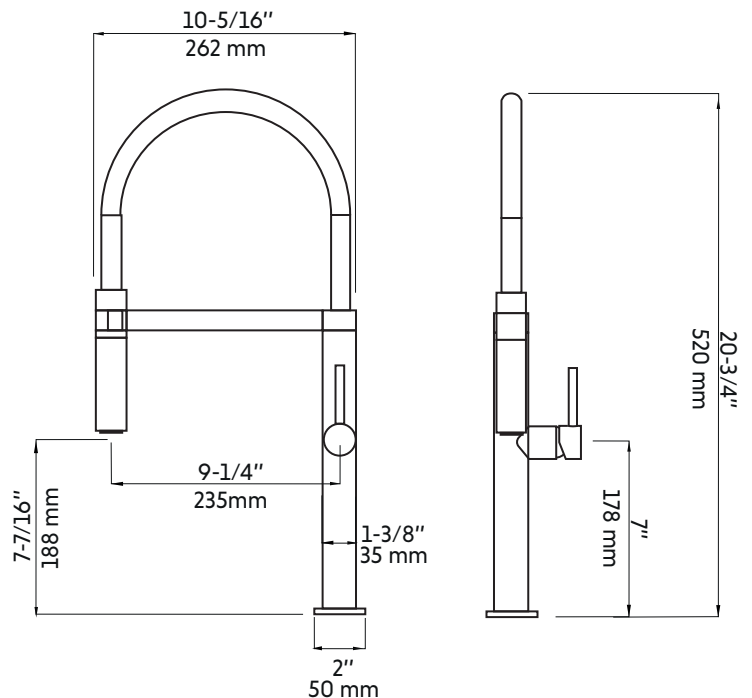

## Caractéristiques:

- Fabriqué en laiton massif
- Résistant à la corrosion
- Tuyau: Flexible, gaine en acier inoxydable et fabrication très résistante à double agrafage
- 2 types de jets: régulier et rinçage
- Cartouche en céramique
- Installation monotrou
- Débit maximum : 6,8 L / min (1,8 gpm) à 60 psi

## Features:

- Made of solid brass
- Corrosion resistant
- Hose: Flexible, stainless steel sheath and resistant double stapling construction
- 2 types of jets: Regular and rinsing
- Ceramic cartridge
- Single hole installation
- Maximum flow rate: 6.8 L / min (1.8 gpm) at 60 psi

\* Ces dimensions de fixations sont en pouce ou en millimètres et peuvent varier de  $\pm 1/4"$  (6 mm). Le dessin n'est pas à l'échelle. Ces dimensions peuvent être changées à la discrétion du fabricant. Aucune responsabilité n'est assumée.  
\* All dimensions are in inches or millimetres and may vary from  $\pm 1/4"$  (6 mm). Illustrations are not drawn to scale. Dimensions may vary. These dimensions may be changed at the discretion of the manufacturer. No responsibility is assumed.