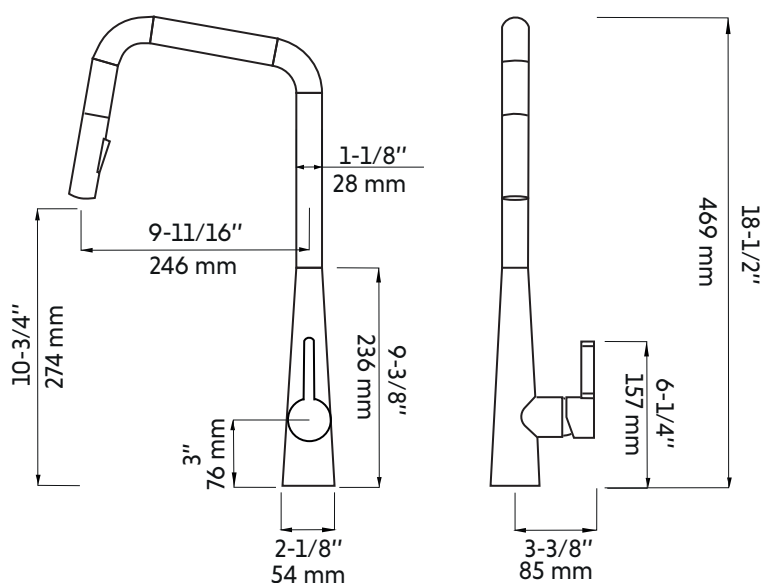

MASTER-BK

Agua

Robinet de cuisine à bec rétractable noir mat
Pull out matte black kitchen faucet

Product box:
28 X 11 X 4 inch. / 7 lbs
71 X 28 X 10 cm / 3 kg

Caractéristiques:

- Fabriqué en laiton massif
- Tuyau flexible et très résistant
- Gaine en acier inoxydable
- 2 types de jets: régulier et rinçage
- Cartouche en céramique
- Installation monotrou
- Faible teneur en plomb (moins de 0.25%)
- Débit maximum : 6,8 L / min (1,8 gpm) à 60 psi

Features:

- Made of solid brass
- Flexible and highly resistant shower hose
- Stainless steel sheath
- 2 types of jets: Regular and rinsing
- Ceramic cartridge
- Single hole installation
- Low lead content (less than 0.25%)
- Maximum flow rate: 6.8 L / min (1.8 gpm) at 60 psi

* Ces dimensions de fixations sont en pouce ou en millimètres et peuvent varier de $\pm 1/4"$ (6 mm). Le dessin n'est pas à l'échelle. Ces dimensions peuvent être changées à la discrétion du fabricant. Aucune responsabilité n'est assumée.

* All dimensions are in inches or millimetres and may vary from $\pm 1/4"$ (6 mm). Illustrations are not drawn to scale. Dimensions may vary. These dimensions may be changed at the discretion of the manufacturer. No responsibility is assumed.