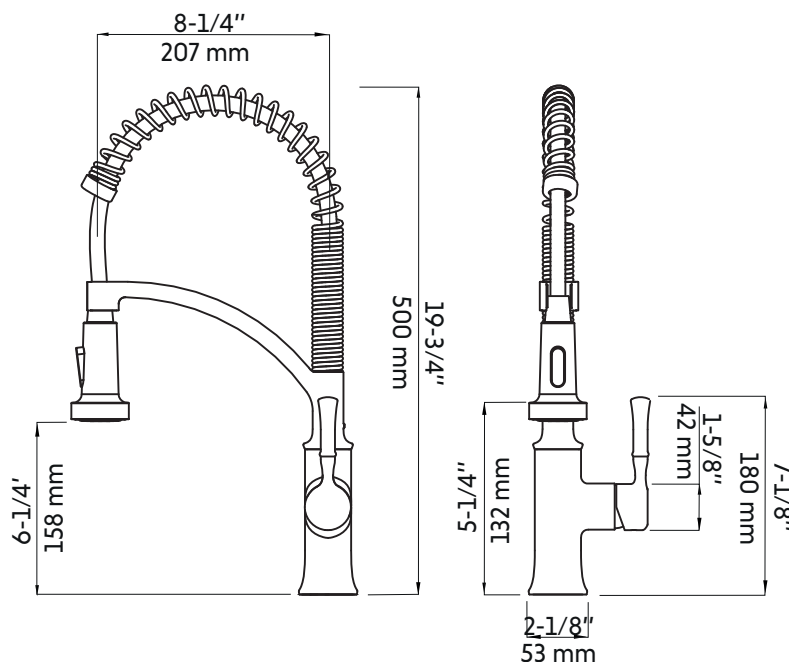

Features:

- Made of solid brass
- Hose: Flexible, stainless steel sheath and resistant double stapling construction
- 2 types of jets: Regular and rinsing
- Ceramic cartridge
- Single hole installation
- Low lead content (less than 0.25%)
- Maximum flow rate: 6.8 L / min (1.8 gpm) at 60 psi

* Ces dimensions de fixations sont en pouce ou en millimètres et peuvent varier de $\pm 1/4"$ (6 mm). Le dessin n'est pas à l'échelle. Ces dimensions peuvent être changées à la discrétion du fabricant. Aucune responsabilité n'est assumée.

* All dimensions are in inches or millimeters and may vary from $\pm 1/4"$ (6 mm). Illustrations are not drawn to scale. Dimensions may vary. These dimensions may be changed at the discretion of the manufacturer. No responsibility is assumed.