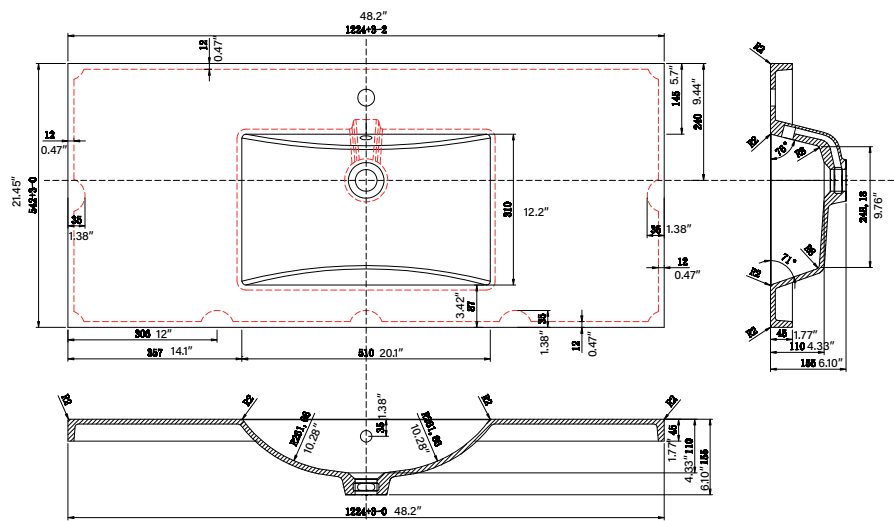

- Largeur: 48"
- Longueur: 21"
- Profondeur: 6.1"

- Forme: Rectangulaire
- Fini: Blanc brillant
- Installation: Semi-encastré
- Position du drain: Non centré

Garanties et certifications:

- Le modèle sélectionné satisfait ou surpasse les exigences suivantes: CUPC et CSA (B45.1-18)
- Garantie 1 an contre les défauts de fabrication

Features:

- Semi-recessed polymer sink
- Chrome overflow
- Opening for single-hole faucet
- Faucet not included

- Width: 48"
- Length: 21"
- Depth: 6.1"

- Shape: Rectangular
- Finish: Glossy white
- Installation: Semi-recessed
- Drain position: Off center

Warranty and certifications:

- The selected model satisfies or surpasses the following requirements: CUPC and CSA (B45.1-18)
- 1-year warranty against manufacturing defects

* Ces dimensions de fixations sont en pouce ou en millimètres et peuvent varier de $\pm 1/4"$ (6 mm). Le dessin n'est pas à l'échelle. Ces dimensions peuvent être changées à la discrétion du fabricant. Aucune responsabilité n'est assumée.

* All dimensions are in inches or millimetres and may vary from $\pm 1/4"$ (6 mm). Illustrations are not drawn to scale. Dimensions may vary. These dimensions may be changed at the discretion of the manufacturer. No responsibility is assumed.