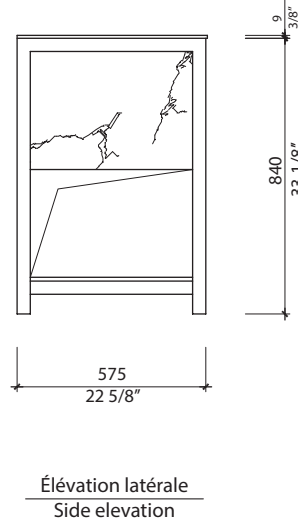

ISIS-48-LIEM-BK

Agua

VANITÉ SUR PATTES 2 TIROIRS EFFET MARBRE GRIS 48"
48" VANITY ON LEGS 2 DRAWERS GRAY MARBLE EFFECT

* Important *
Le comptoir n'est pas percé. Les mesures indiquent l'espace que nous avons déterminé pour l'emplacement de la robinetterie (mono-trou).

* Important *
The counter is not drilled. The measurements indicate the space we have determined for the location of the tap (single-hole).

* Ces dimensions de fixations sont en pouce ou en millimètres et peuvent varier de ± 1/4" (6 mm). Le dessin n'est pas à l'échelle. Ces dimensions peuvent être changées à la discrétion du fabricant. Aucune responsabilité n'est assumée.
* All dimensions are in inches or millimetres and may vary from ± 1/4" (6 mm). Illustrations are not drawn to scale. Dimensions may vary. These dimensions may be changed at the discretion of the manufacturer. No responsibility is assumed.