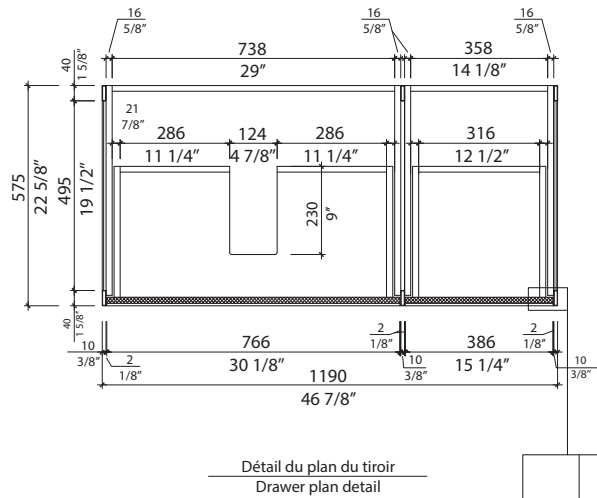

ISIS-48-LIEM-BK

Agua

VANITÉ SUR PATTES 2 TIROIRS EFFET MARBRE GRIS 48"
48" VANITY ON LEGS 2 DRAWERS GRAY MARBLE EFFECT

* Important *
Le comptoir n'est pas percé. Les mesures indiquent l'espace que nous avons déterminé pour l'emplacement de la robinetterie (mono-trou).

* Important *
The counter is not drilled. The measurements indicate the space we have determined for the location of the tap (single-hole).

* Ces dimensions de fixations sont en pouce ou en millimètres et peuvent varier de ± 1/4" (6 mm). Le dessin n'est pas à l'échelle. Ces dimensions peuvent être changées à la discrétion du fabricant. Aucune responsabilité n'est assumée.
* All dimensions are in inches or millimetres and may vary from ± 1/4" (6 mm). Illustrations are not drawn to scale. Dimensions may vary. These dimensions may be changed at the discretion of the manufacturer. No responsibility is assumed.