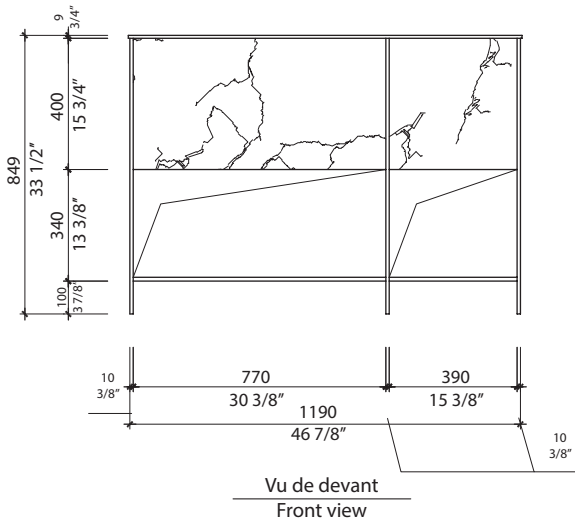

ISIS-48-LIEM-BK

Agua

VANITÉ SUR PATTES 2 TIROIRS EFFET MARBRE GRIS 48"
48" VANITY ON LEGS 2 DRAWERS GRAY MARBLE EFFECT

* Important *
Le comptoir n'est pas percé. Les mesures indiquent l'espace que nous avons déterminé pour l'emplacement de la robinetterie (mono-trou).

* Important *
The counter is not drilled. The measurements indicate the space we have determined for the location of the tap (single-hole).

* Ces dimensions de fixations sont en pouce ou en millimètres et peuvent varier de ± 1/4" (6 mm). Le dessin n'est pas à l'échelle. Ces dimensions peuvent être changées à la discrétion du fabricant. Aucune responsabilité n'est assumée.
* All dimensions are in inches or millimetres and may vary from ± 1/4" (6 mm). Illustrations are not drawn to scale. Dimensions may vary. These dimensions may be changed at the discretion of the manufacturer. No responsibility is assumed.