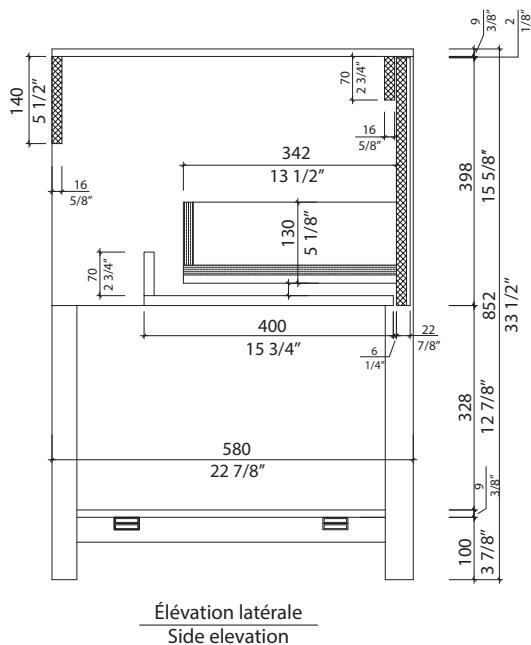

ISIS-48-LIEM-BK

Agua

VANITÉ SUR PATTES 2 TIROIRS EFFET MARBRE GRIS 48"
48" VANITY ON LEGS 2 DRAWERS GRAY MARBLE EFFECT

* Important *
Le comptoir n'est pas percé. Les mesures indiquent l'espace que nous avons déterminé pour l'emplacement de la robinetterie (mono-trou).

* Important *
The counter is not drilled. The measurements indicate the space we have determined for the location of the tap (single-hole).

* Ces dimensions de fixations sont en pouce ou en millimètres et peuvent varier de ± 1/4" (6 mm). Le dessin n'est pas à l'échelle. Ces dimensions peuvent être changées à la discrétion du fabricant. Aucune responsabilité n'est assumée.
* All dimensions are in inches or millimetres and may vary from ± 1/4" (6 mm). Illustrations are not drawn to scale. Dimensions may vary. These dimensions may be changed at the discretion of the manufacturer. No responsibility is assumed.