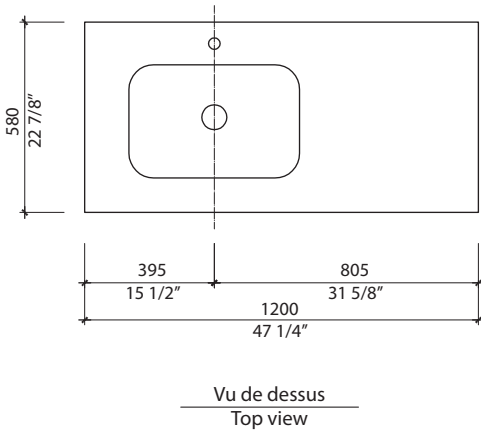

ISIS-48-LIEM-BK

Agua

VANITÉ SUR PATTES 2 TIROIRS EFFET MARBRE GRIS 48"
48" VANITY ON LEGS 2 DRAWERS GRAY MARBLE EFFECT

* Important *
Le comptoir n'est pas percé. Les mesures indiquent l'espace que nous avons déterminé pour l'emplacement de la robinetterie (mono-trou).

* Important *
The counter is not drilled. The measurements indicate the space we have determined for the location of the tap (single-hole).

* Ces dimensions de fixations sont en pouce ou en millimètres et peuvent varier de ± 1/4" (6 mm). Le dessin n'est pas à l'échelle. Ces dimensions peuvent être changées à la discrétion du fabricant. Aucune responsabilité n'est assumée.
* All dimensions are in inches or millimetres and may vary from ± 1/4" (6 mm). Illustrations are not drawn to scale. Dimensions may vary. These dimensions may be changed at the discretion of the manufacturer. No responsibility is assumed.