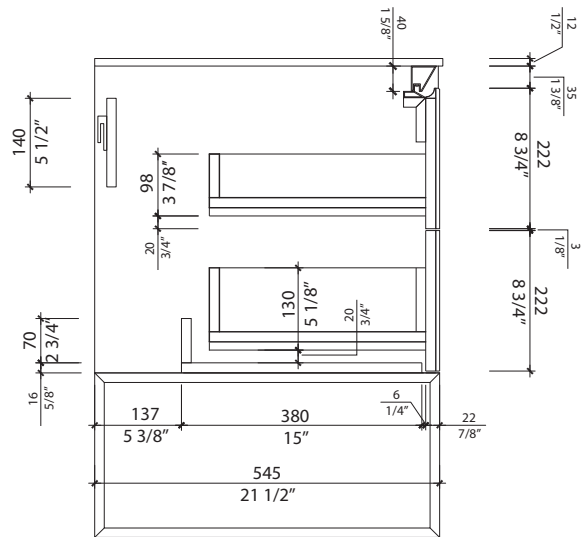

- The selected model satisfies or surpasses the following requirements: Certification CUPC and CSA (B45.5-17)
- Warranty 2 years against manufacturing defects

* Ces dimensions de fixations sont en pouce ou en millimètres et peuvent varier de $\pm 1/4''$ (6 mm). Le dessin n'est pas à l'échelle. Ces dimensions peuvent être changées à la discrétion du fabricant. Aucune responsabilité n'est assumée.

* All dimensions are in inches or millimetres and may vary from $\pm 1/4''$ (6 mm). Illustrations are not drawn to scale. Dimensions may vary. These dimensions may be changed at the discretion of the manufacturer. No responsibility is assumed.

Élévation latérale
Side elevation

Détail du plan du tiroir du bas
Bottom drawer plan detail

*** Important ***
Le comptoir n'est pas percé. Les mesures indiquent l'espace que nous avons déterminé pour l'emplacement de la robinetterie (mono-trou).

*** Important ***
The counter is not drilled. The measurements indicate the space we have determined for the location of the tap (single-hole).

* Ces dimensions de fixations sont en pouce ou en millimètres et peuvent varier de ± 1/4" (6 mm). Le dessin n'est pas à l'échelle. Ces dimensions peuvent être changées à la discrétion du fabricant. Aucune responsabilité n'est assumée.
* All dimensions are in inches or millimetres and may vary from ± 1/4" (6 mm). Illustrations are not drawn to scale. Dimensions may vary. These dimensions may be changed at the discretion of the manufacturer. No responsibility is assumed.