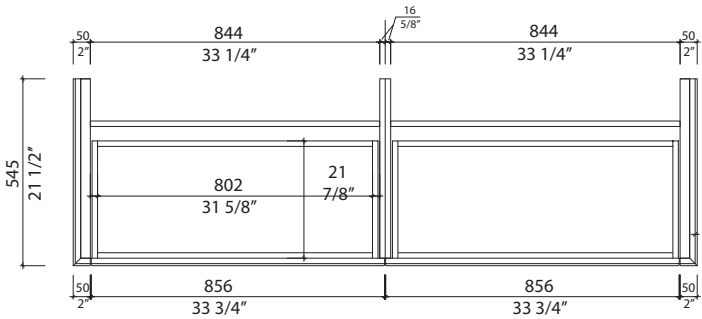

#2. 74 5/8 X 24 1/2 X 3 1/8inch. / 113,1 lbs
190 X 62 X 8 cm / 51,3 kg

#3. 38 1/4 X 24 1/2 X 7 1/2inch / 26,46lbs
97 X 62 X 19cm / 12 kg

Caractéristiques:

- Taille : 71 5/8" x 21 1/2" x 29 1/4"
- Meuble lavabo 4 tiroirs.
- Façade de tiroir en laminam # 5314.
- Comptoir en laminam # 5314.
- Ouverture en U pour la tuyauterie
- Aucun trou percé sur le comptoir.
- Choix de robinet mural ou mono-trou.
- Lavabo, robinetterie et renvoi vendu séparément.
- Lumière LED à détecteur de corps.
- La bande LED est de qualité IP67 blanc naturel, température de couleur 4000-4500K.
- Tiroirs du haut: Poignée en métal rainuré, fini en or.
- Tiroirs du bas: glissières de tiroir à ouverture par pression DTC avec synchroniseur.
- Pattes ajustables.
- Glissières de tiroir à fermeture lente.

* All dimensions are in inches or millimetres and may vary from $\pm 1/4''$ (6 mm). Illustrations are not drawn to scale. Dimensions may vary. These dimensions may be changed at the discretion of the manufacturer. No responsibility is assumed.

Élévation latérale
Side elevation

Détail du plan du tiroir du bas
Bottom drawer plan detail

*** Important ***
Le comptoir n'est pas percé. Les mesures indiquent l'espace que nous avons déterminé pour l'emplacement de la robinetterie (mono-trou).

*** Important ***
The counter is not drilled. The measurements indicate the space we have determined for the location of the tap (single-hole).

* Ces dimensions de fixations sont en pouce ou en millimètres et peuvent varier de ± 1/4" (6 mm). Le dessin n'est pas à l'échelle. Ces dimensions peuvent être changées à la discrétion du fabricant. Aucune responsabilité n'est assumée.
* All dimensions are in inches or millimetres and may vary from ± 1/4" (6 mm). Illustrations are not drawn to scale. Dimensions may vary. These dimensions may be changed at the discretion of the manufacturer. No responsibility is assumed.