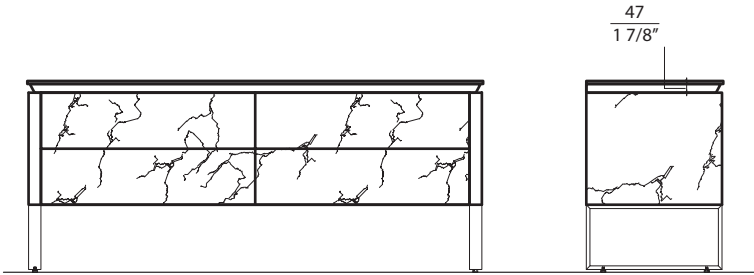

ISEULT-72-ST5314

Agua

VANITÉ SUR PATTES 4 TIROIRS EFFET MARBRE GRIS 72"
72" VANITY ON LEGS 4 DRAWERS GRAY MARBLE EFFECT

Vu de devant
Front view

Élévation latérale
Side elevation