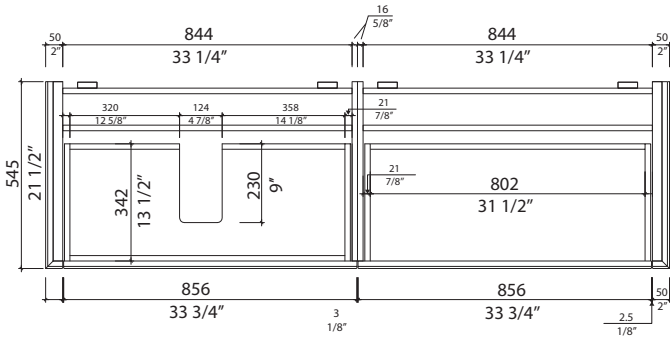

Détail du plan du tiroir du haut
Top drawer plan detail