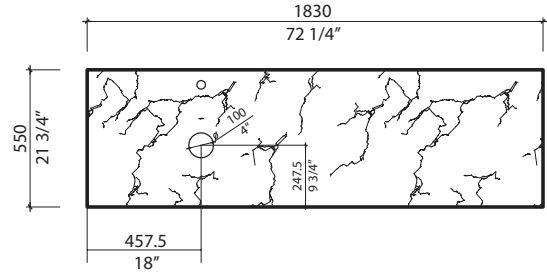

* All dimensions are in inches or millimetres and may vary from $\pm 1/4''$ (6 mm). Illustrations are not drawn to scale. Dimensions may vary. These dimensions may be changed at the discretion of the manufacturer. No responsibility is assumed.

ISEULT-72-ST5314

Agua

VANITÉ SUR PATTES 4 TIROIRS EFFET MARBRE GRIS 72"
72" VANITY ON LEGS 4 DRAWERS GRAY MARBLE EFFECT

Vu de devant
Front view

Élévation latérale
Side elevation

Vu de dessus
Top view

Détail du plan du tiroir du haut
Top drawer plan detail

Élévation latérale
Side elevation

Détail du plan du tiroir du bas
Bottom drawer plan detail

*** Important ***
Le comptoir n'est pas percé. Les mesures indiquent l'espace que nous avons déterminé pour l'emplacement de la robinetterie (mono-trou).

*** Important ***
The counter is not drilled. The measurements indicate the space we have determined for the location of the tap (single-hole).

* Ces dimensions de fixations sont en pouce ou en millimètres et peuvent varier de ± 1/4" (6 mm). Le dessin n'est pas à l'échelle. Ces dimensions peuvent être changées à la discrétion du fabricant. Aucune responsabilité n'est assumée.
* All dimensions are in inches or millimetres and may vary from ± 1/4" (6 mm). Illustrations are not drawn to scale. Dimensions may vary. These dimensions may be changed at the discretion of the manufacturer. No responsibility is assumed.