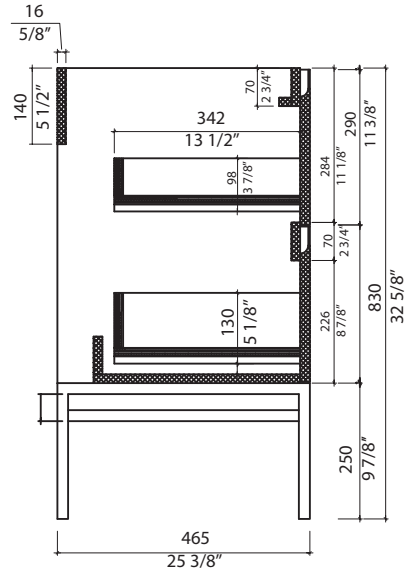

INES-60-BK02

VANITÉ DE SALLE DE BAIN 60"
60" VANITY ON LEGS 4 DRAWERS MATTE BLACK

* Important *
Le comptoir n'est pas percé. Les mesures indiquent l'espace que nous avons déterminé pour l'emplacement de la robinetterie (mono-trou).

* Important *
The counter is not drilled. The measurements indicate the space we have determined for the location of the tap (single-hole).

* Ces dimensions de fixations sont en pouce ou en millimètres et peuvent varier de ± 1/4" (6 mm). Le dessin n'est pas à l'échelle. Ces dimensions peuvent être changées à la discrétion du fabricant. Aucune responsabilité n'est assumée.
* All dimensions are in inches or millimetres and may vary from ± 1/4" (6 mm). Illustrations are not drawn to scale. Dimensions may vary. These dimensions may be changed at the discretion of the manufacturer. No responsibility is assumed.