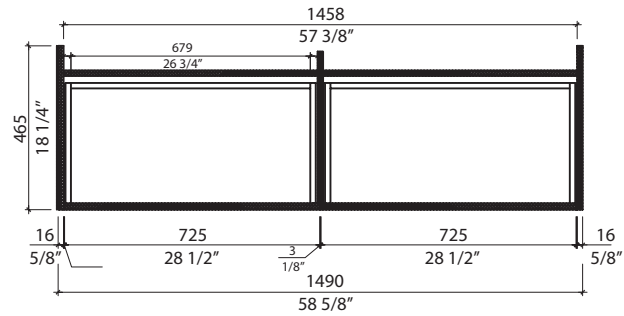

INES-60-BK02

VANITÉ DE SALLE DE BAIN 60"
60" VANITY ON LEGS 4 DRAWERS MATTE BLACK

* Important *
Le comptoir n'est pas percé. Les mesures indiquent l'espace que nous avons déterminé pour l'emplacement de la robinetterie (mono-trou).

* Important *
The counter is not drilled. The measurements indicate the space we have determined for the location of the tap (single-hole).

* Ces dimensions de fixations sont en pouce ou en millimètres et peuvent varier de ± 1/4" (6 mm). Le dessin n'est pas à l'échelle. Ces dimensions peuvent être changées à la discrétion du fabricant. Aucune responsabilité n'est assumée.
* All dimensions are in inches or millimetres and may vary from ± 1/4" (6 mm). Illustrations are not drawn to scale. Dimensions may vary. These dimensions may be changed at the discretion of the manufacturer. No responsibility is assumed.