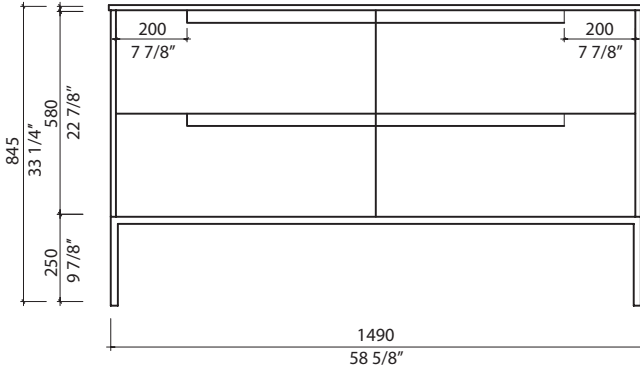

INES-60-BK02

VANITÉ DE SALLE DE BAIN 60"
60" VANITY ON LEGS 4 DRAWERS MATTE BLACK

* Important *
Le comptoir n'est pas percé. Les mesures indiquent l'espace que nous avons déterminé pour l'emplacement de la robinetterie (mono-trou).

* Important *
The counter is not drilled. The measurements indicate the space we have determined for the location of the tap (single-hole).

* Ces dimensions de fixations sont en pouce ou en millimètres et peuvent varier de ± 1/4" (6 mm). Le dessin n'est pas à l'échelle. Ces dimensions peuvent être changées à la discrétion du fabricant. Aucune responsabilité n'est assumée.
* All dimensions are in inches or millimetres and may vary from ± 1/4" (6 mm). Illustrations are not drawn to scale. Dimensions may vary. These dimensions may be changed at the discretion of the manufacturer. No responsibility is assumed.