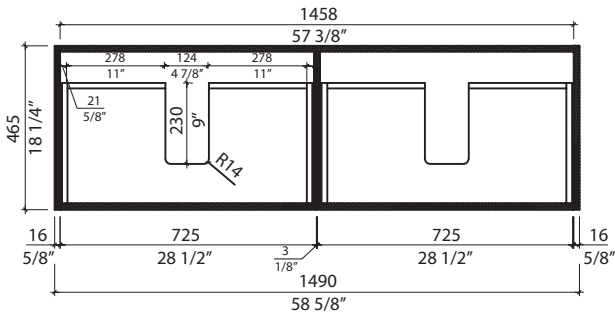

INES-60-BK02

VANITÉ DE SALLE DE BAIN 60"
60" VANITY ON LEGS 4 DRAWERS MATTE BLACK

* Important *
Le comptoir n'est pas percé. Les mesures indiquent l'espace que nous avons déterminé pour l'emplacement de la robinetterie (mono-trou).

* Important *
The counter is not drilled. The measurements indicate the space we have determined for the location of the tap (single-hole).

* Ces dimensions de fixations sont en pouce ou en millimètres et peuvent varier de ± 1/4" (6 mm). Le dessin n'est pas à l'échelle. Ces dimensions peuvent être changées à la discrétion du fabricant. Aucune responsabilité n'est assumée.
* All dimensions are in inches or millimetres and may vary from ± 1/4" (6 mm). Illustrations are not drawn to scale. Dimensions may vary. These dimensions may be changed at the discretion of the manufacturer. No responsibility is assumed.