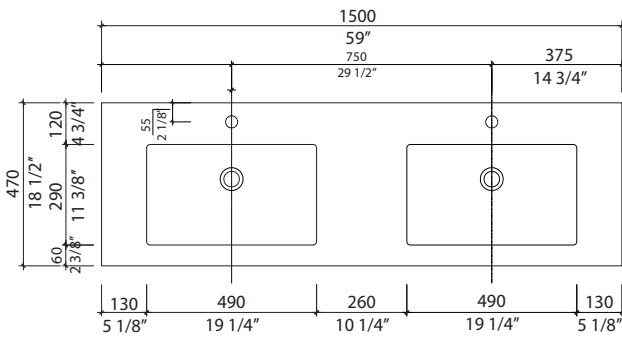

INES-60-BK02

VANITÉ DE SALLE DE BAIN 60"
60" VANITY ON LEGS 4 DRAWERS MATTE BLACK

* Important *
Le comptoir n'est pas percé. Les mesures indiquent l'espace que nous avons déterminé pour l'emplacement de la robinetterie (mono-trou).

* Important *
The counter is not drilled. The measurements indicate the space we have determined for the location of the tap (single-hole).

* Ces dimensions de fixations sont en pouce ou en millimètres et peuvent varier de ± 1/4" (6 mm). Le dessin n'est pas à l'échelle. Ces dimensions peuvent être changées à la discrétion du fabricant. Aucune responsabilité n'est assumée.
* All dimensions are in inches or millimetres and may vary from ± 1/4" (6 mm). Illustrations are not drawn to scale. Dimensions may vary. These dimensions may be changed at the discretion of the manufacturer. No responsibility is assumed.