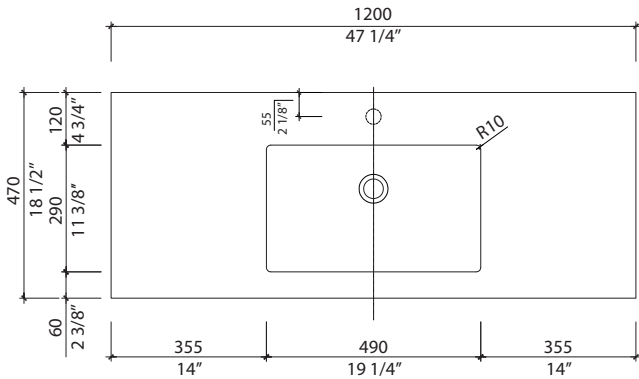

INES-48-W

VANITÉ SUR PATTES 2 TIROIRS BLANC MAT 48"
48" VANITY ON LEGS 2 DRAWERS MATTE WHITE

* Important *
Le comptoir n'est pas percé. Les mesures indiquent l'espace que nous avons déterminé pour l'emplacement de la robinetterie (mono-trou).

* Important *
The counter is not drilled. The measurements indicate the space we have determined for the location of the tap (single-hole).

* Ces dimensions de fixations sont en pouce ou en millimètres et peuvent varier de ± 1/4" (6 mm). Le dessin n'est pas à l'échelle. Ces dimensions peuvent être changées à la discrétion du fabricant. Aucune responsabilité n'est assumée.
* All dimensions are in inches or millimetres and may vary from ± 1/4" (6 mm). Illustrations are not drawn to scale. Dimensions may vary. These dimensions may be changed at the discretion of the manufacturer. No responsibility is assumed.