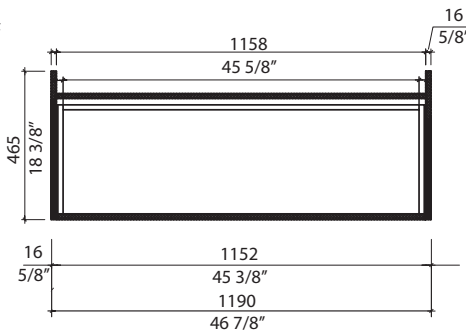

INES-48-W

VANITÉ SUR PATTES 2 TIROIRS BLANC MAT 48"
48" VANITY ON LEGS 2 DRAWERS MATTE WHITE

* Important *
Le comptoir n'est pas percé. Les mesures indiquent l'espace que nous avons déterminé pour l'emplacement de la robinetterie (mono-trou).

* Important *
The counter is not drilled. The measurements indicate the space we have determined for the location of the tap (single-hole).

* Ces dimensions de fixations sont en pouce ou en millimètres et peuvent varier de ± 1/4" (6 mm). Le dessin n'est pas à l'échelle. Ces dimensions peuvent être changées à la discrétion du fabricant. Aucune responsabilité n'est assumée.
* All dimensions are in inches or millimetres and may vary from ± 1/4" (6 mm). Illustrations are not drawn to scale. Dimensions may vary. These dimensions may be changed at the discretion of the manufacturer. No responsibility is assumed.