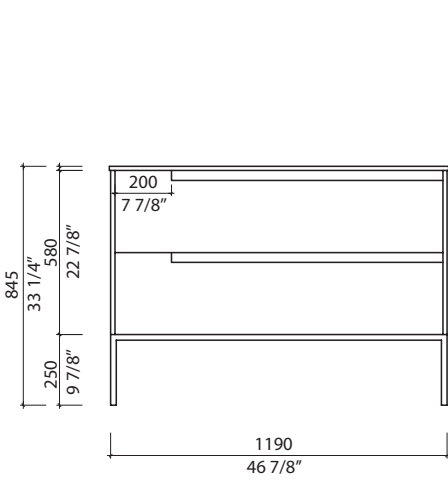

INES-48-W

VANITÉ SUR PATTES 2 TIROIRS BLANC MAT 48"
48" VANITY ON LEGS 2 DRAWERS MATTE WHITE

* Important *
Le comptoir n'est pas percé. Les mesures indiquent l'espace que nous avons déterminé pour l'emplacement de la robinetterie (mono-trou).

* Important *
The counter is not drilled. The measurements indicate the space we have determined for the location of the tap (single-hole).

* Ces dimensions de fixations sont en pouce ou en millimètres et peuvent varier de ± 1/4" (6 mm). Le dessin n'est pas à l'échelle. Ces dimensions peuvent être changées à la discrétion du fabricant. Aucune responsabilité n'est assumée.
* All dimensions are in inches or millimetres and may vary from ± 1/4" (6 mm). Illustrations are not drawn to scale. Dimensions may vary. These dimensions may be changed at the discretion of the manufacturer. No responsibility is assumed.