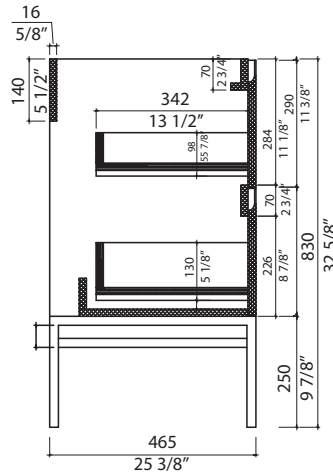

INES-48-W

VANITÉ SUR PATTES 2 TIROIRS BLANC MAT 48"
48" VANITY ON LEGS 2 DRAWERS MATTE WHITE

* Important *
Le comptoir n'est pas percé. Les mesures indiquent l'espace que nous avons déterminé pour l'emplacement de la robinetterie (mono-trou).

* Important *
The counter is not drilled. The measurements indicate the space we have determined for the location of the tap (single-hole).

* Ces dimensions de fixations sont en pouce ou en millimètres et peuvent varier de ± 1/4" (6 mm). Le dessin n'est pas à l'échelle. Ces dimensions peuvent être changées à la discrétion du fabricant. Aucune responsabilité n'est assumée.
* All dimensions are in inches or millimetres and may vary from ± 1/4" (6 mm). Illustrations are not drawn to scale. Dimensions may vary. These dimensions may be changed at the discretion of the manufacturer. No responsibility is assumed.