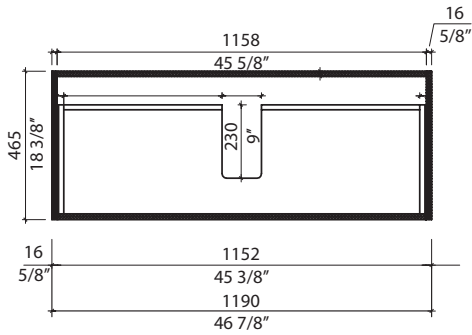

INES-48-W

VANITÉ SUR PATTES 2 TIROIRS BLANC MAT 48"
48" VANITY ON LEGS 2 DRAWERS MATTE WHITE

* Important *
Le comptoir n'est pas percé. Les mesures indiquent l'espace que nous avons déterminé pour l'emplacement de la robinetterie (mono-trou).

* Important *
The counter is not drilled. The measurements indicate the space we have determined for the location of the tap (single-hole).

* Ces dimensions de fixations sont en pouce ou en millimètres et peuvent varier de ± 1/4" (6 mm). Le dessin n'est pas à l'échelle. Ces dimensions peuvent être changées à la discrétion du fabricant. Aucune responsabilité n'est assumée.
* All dimensions are in inches or millimetres and may vary from ± 1/4" (6 mm). Illustrations are not drawn to scale. Dimensions may vary. These dimensions may be changed at the discretion of the manufacturer. No responsibility is assumed.