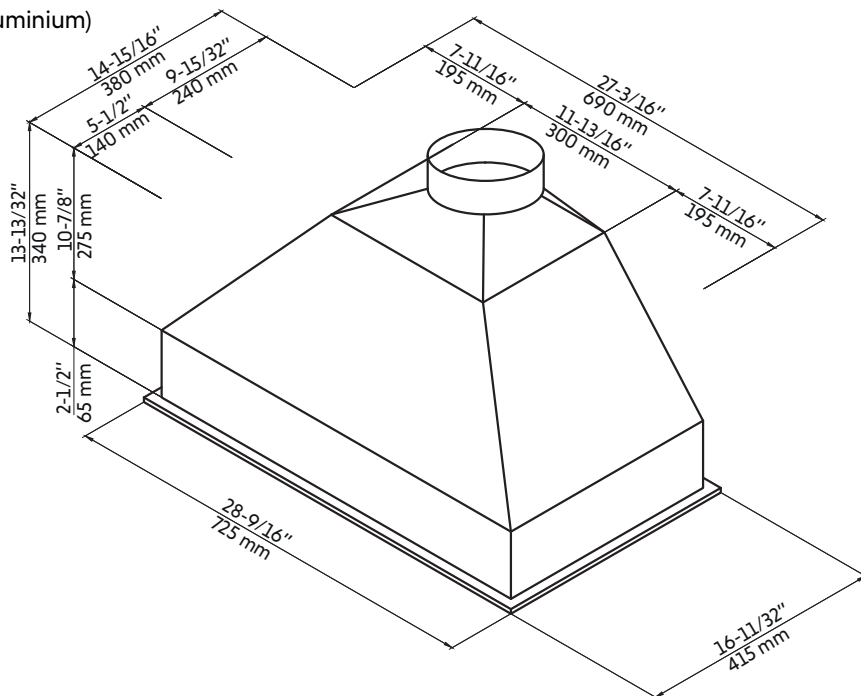

HOULIO-BK

Hotte encastrée
Built-in range hood

Product box:
31 X 17 X 19 inch. / 36 lbs
78 X 42 X 48 cm / 16 kg

Caractéristiques:

- Fabriqué en acier inoxydable 430 grade, résistant à la corrosion et à la chaleur
- 2 lumières DEL (3000K) intégrées
- Commande à boutons-poussoirs chrome à 3 vitesses
- 2 filtres en aluminium ultra efficaces
- Vis apparentes chrome
- Récupérateur de graisse sous le moteur
- Largeur: 28-17/32"
- Hauteur: 13-13/32" (max)
- Profondeur: 16-11/32"
- Connexion électrique: 120 V / 60 Hz
- Consommation d'énergie: 151 W
- Vitesse du ventilateur: 1254 tr / min
- Conduit de ventilation: Dessus rond de 6" (haut seulement)
- Niveau de bruit: 0,7 à 9 sones
- Débit d'air: 650 pi3/min
- Vitesse du panneau de commande: 3
- Fini: Noir mat

Garanties et certifications:

- Certification ETL
- 5 ans de garantie contre les défauts de fabrication des pièces (sauf ampoules de pièces consommables et filtres en aluminium)

Features:

- Made of 430 grade stainless steel, resistant to corrosion and heat
- 2 integrated LED lights (3000K)
- 3-speed chrome pushbutton control
- 2 ultra-efficient aluminum filters
- Chrome visible screws
- Grease recovery under the engine
- Width: 27-3/16"
- Height: 13-13/32" (max)
- Depth: 16-11/32"
- Electrical connection: 120V / 60Hz
- Energy consumption: 151 W
- Fan speed: 1254 rpm
- Ventilation duct: 6" round top (high only)
- Noise level: 0.7 to 9 sones
- Air flow: 650 CFM
- Control panel speed: 3
- Finish: Matte black

* All dimensions are in inches or millimetres and may vary from $\pm 1/4$ " (6 mm). Illustrations are not drawn to scale. Dimensions may vary. These dimensions may be changed at the discretion of the manufacturer. No responsibility is assumed.