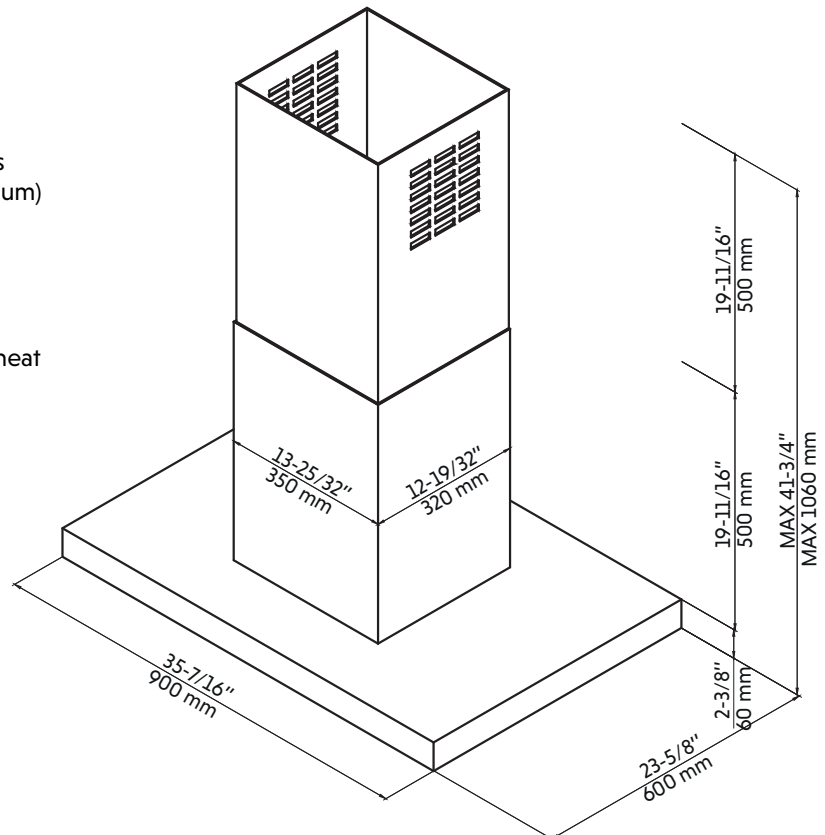

# HERCULES-ISL

Agua

Hotte cheminée îlot  
Island chimney range hood

**Product box:**  
37 X 19 X 27 inch. / 62 lbs  
94 X 49 X 68 cm / 28 kg

## Caractéristiques:

- Fabriqué en acier inoxydable 430 grade, résistant à la corrosion et à la chaleur
- Cheminée télescopique pour plafond de 8' à 9'
- 4 lumières DEL (3000K) espacées
- 3 filtres à défecteur hybrides ultra-efficaces
- Affichage de l'heure
- Récupérateur de graisse sous le moteur
- Largeur: 35-7/16"
- Hauteur: 41-3/4" (max)
- Profondeur: 23-5/8"
- Connexion électrique: 120V / 60Hz
- Consommation d'énergie: 300 W
- Vitesse du ventilateur: 1254 tr / min
- Conduit de ventilation: Dessus rond de 6" (haut seulement)
- Niveau de bruit: 0,7 à 9 sones
- Débit d'air: 500 pi3/min
- Vitesse du panneau de commande: 4
- Fini: Acier inoxydable

## Features:

- Made of 430 grade stainless steel, resistant to corrosion and heat
- Telescopic chimney for 8' to 9' ceilings
- 4 spaced LED lights (3000K)
- 3 ultra-efficient hybrid baffle filters
- Time display
- Grease recovery under the engine
- Width: 35-7/16"
- Height: 41-3/4"(max)
- Depth: 23-5/8"
- Electrical connection: 120 V / 60 Hz
- Power consumption: 300 W
- Fan speed: 1254 rpm
- Ventilation duct: 6" round top (top only)
- Noise level: 0.7 to 9 sones
- Airflow: 500 CFM
- Control panel speed: 4
- Finish: Stainless steel

## Warranty and certifications:

- ETL certification
- 5-year warranty against manufacturing defects in parts (except bulbs of consumable parts and aluminum filters)

\* Ces dimensions de fixations sont en pouce ou en millimètres et peuvent varier de  $\pm 1/4$ " (6 mm). Le dessin n'est pas à l'échelle. Ces dimensions peuvent être changées à la discrétion du fabricant. Aucune responsabilité n'est assumée.  
\* All dimensions are in inches or millimetres and may vary from  $\pm 1/4$ " (6 mm). Illustrations are not drawn to scale. Dimensions may vary. These dimensions may be changed at the discretion of the manufacturer. No responsibility is assumed.