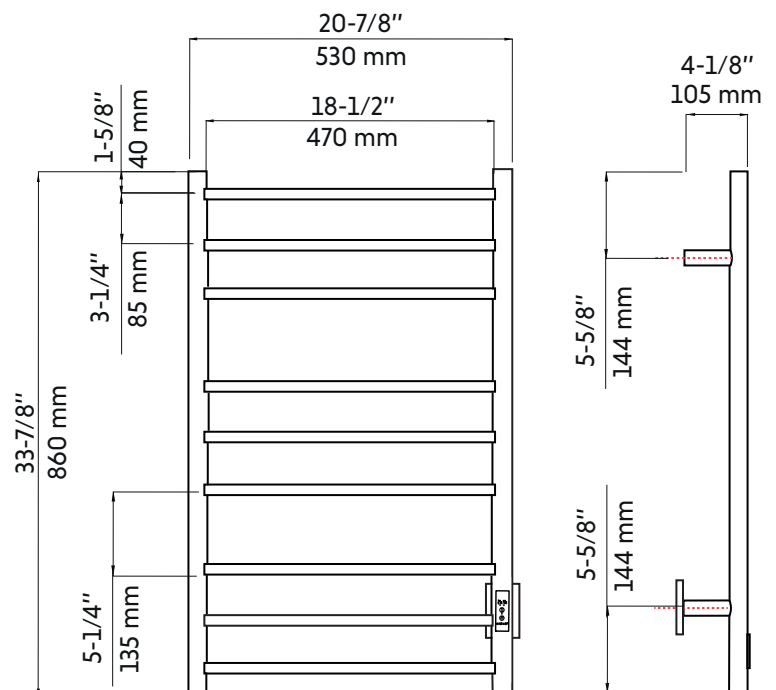

GUSTAVO-C

Agua

Chauffe-serviette mural chrome

Wall mounted chrome towel warmer

Caractéristiques:

- Support à serviettes chauffant mural à 9 barres
- Fabriqué en carbone
- Installation murale directe ou branchée sur prise électrique
- Requiert un électricien pour l'installation
- Minuteur intégré avec 3 modes : ON/OFF, 30min et 2H
- Alimentation: 100W/120V/60HZ
- La température moyenne de la surface des barres: 55 °C (131 °F)
- La température maximale est atteinte après 15 minutes
- Technologie de fils chauffants
- Convient pour 2 serviettes pleine grandeur (pliées)
- Silencieux
- Facile d'installation
- Forme rectangulaire

Finis disponible:

- Chrome: Gustavo-c
- Noir mat: Gustavo-bk

Garanties et certifications:

- Certification ETL

Features:

- 9 bars wall mounted heated towel rack
- Made of carbon
- Direct wall installation or plugged into an electrical outlet
- Requires an electrician for installation
- Integrated timer with 3 modes: ON / OFF, 30 min and 2H
- Power supply: 100W / 120V / 60HZ
- The average temperature of the surface of the bars: 55 °C (131 °F)
- Maximum temperature reached after 15 minutes
- Heating wire technology
- Suitable for 1-2 full-size towels (folded)
- Quiet
- Easy to install
- Rectangular shape

Available finishes:

- Chrome: Gustavo-c
- Matte black: Gustavo-bk

Warranty and certifications:

- ETL certification

..... : Fil électrique
..... : Electric wire

* Ces dimensions de fixations sont en pouce ou en millimètres et peuvent varier de $\pm 1/4"$ (6 mm). Le dessin n'est pas à l'échelle. Ces dimensions peuvent être changées à la discrétion du fabricant. Aucune responsabilité n'est assumée.

* All dimensions are in inches or millimeters and may vary from $\pm 1/4"$ (6 mm). Illustrations are not drawn to scale. Dimensions may vary. These dimensions may be changed at the discretion of the manufacturer. No responsibility is assumed.