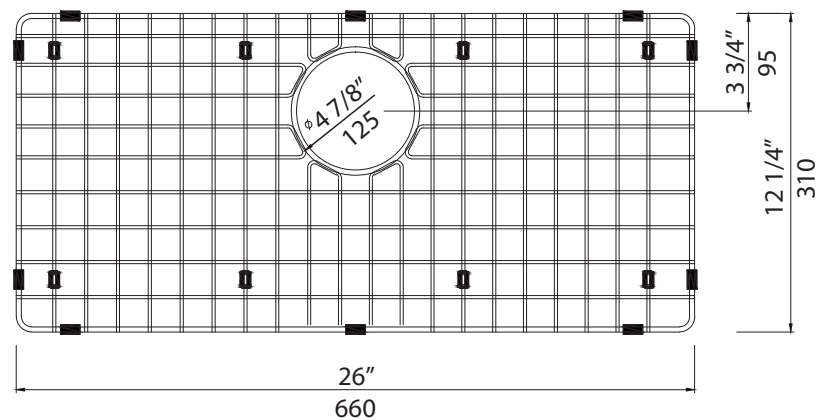

GRILLE-ERICA

Agua

Grille d'évier 26"X12"
26"X12" sink grid

Product box:
na inch. /na lbs
na cm /na kg

Caractéristiques:

- Taille: 26" x 12 1/4"
- Fabriqué en acier inoxydable
- Recouvre parfaitement le fond de la cuve d'évier
- Pieds en caoutchouc pour protéger la cuve

Garanties et certifications:

- Garantie 1 an contre les défauts de fabrication

Features:

- Size: 26" x 12 1/4"
- Made of stainless steel
- Perfectly cover the bottom of the sink bowl
- Rubber feet to protect the sink

Warranty and certifications:

- 1-year warranty against manufacturing defects

* Ces dimensions de fixations sont en pouce ou en millimètres et peuvent varier de $\pm 1/4"$ (6 mm). Le dessin n'est pas à l'échelle. Ces dimensions peuvent être changées à la discrétion du fabricant. Aucune responsabilité n'est assumée.

* All dimensions are in inches or millimetres and may vary from $\pm 1/4"$ (6 mm). Illustrations are not drawn to scale. Dimensions may vary. These dimensions may be changed at the discretion of the manufacturer. No responsibility is assumed.