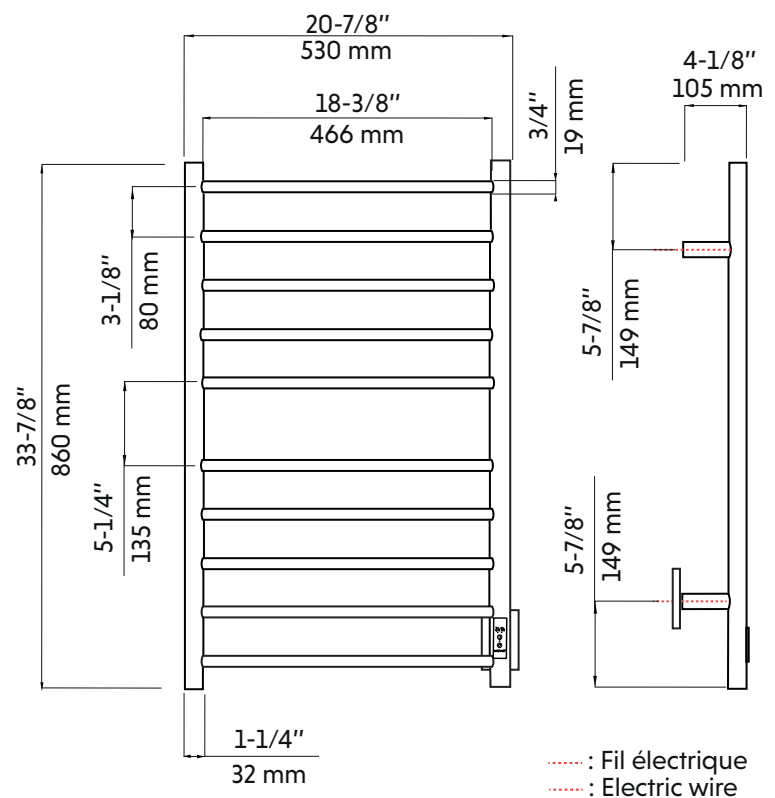

## Caractéristiques:

- Support à serviettes chauffant mural à 10 barres
- Fabriqué en carbone
- Installation murale directe ou branchée sur prise électrique
- Requiers un électricien pour l'installation
- Minuteur intégré avec 3 modes : ON/OFF, 30min et 2H
- Alimentation: 80W/120V/60HZ
- La température moyenne de la surface des barres: 40°C (104 °F)
- La température maximale est atteinte après 15 minutes
- Technologie de fils chauffants
- Convient pour 2 serviettes pleine grandeur (pliées)
- Silencieux
- Facile d'installation
- Forme arrondie

## Features:

- 10 bars wall mounted heated towel rack
- Made of carbon
- Direct wall installation or plugged into an electrical outlet
- Requires an electrician for installation
- Integrated timer with 3 modes: ON / OFF, 30 min and 2H
- Power supply: 80W / 120V / 60HZ
- The average temperature of the surface of the bars: 40°C (104 °F)
- Maximum temperature reached after 15 minutes
- Heating wire technology
- Suitable for 1-2 full-size towels (folded)
- Quiet
- Easy to install
- Round shape

## Warranty and certifications:

- ETL certification

\* Ces dimensions de fixations sont en pouce ou en millimètres et peuvent varier de  $\pm 1/4"$  (6 mm). Le dessin n'est pas à l'échelle. Ces dimensions peuvent être changées à la discrétion du fabricant. Aucune responsabilité n'est assumée.

\* All dimensions are in inches or millimetres and may vary from  $\pm 1/4"$  (6 mm). Illustrations are not drawn to scale. Dimensions may vary. These dimensions may be changed at the discretion of the manufacturer. No responsibility is assumed.