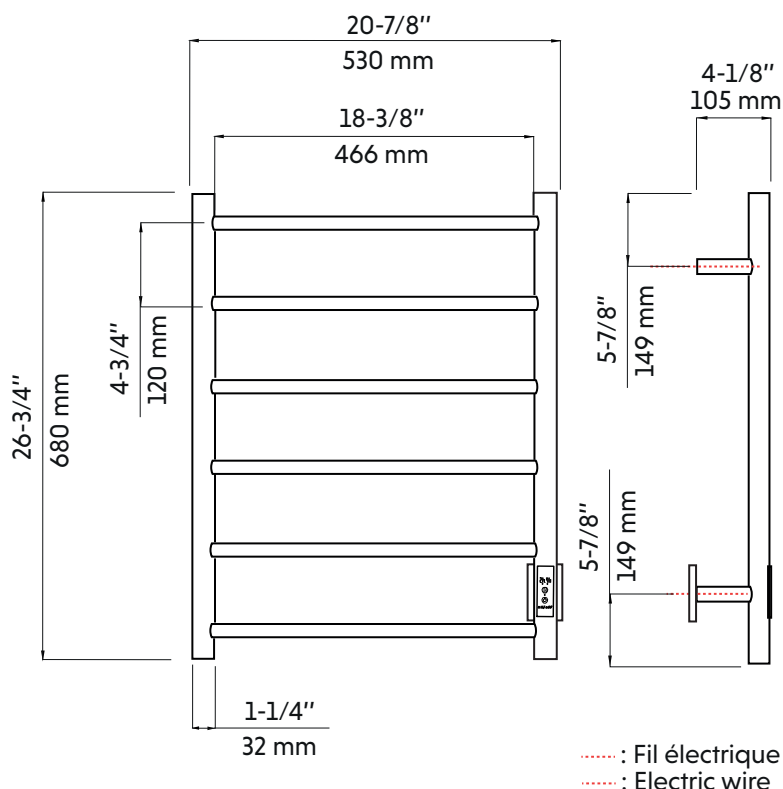

GEORGIA-W

Agua

Chauffe-serviette mural blanc lustré
Wall mounted glossy white towel warmer

Caractéristiques:

- Support à serviettes chauffant mural à 6 barres
- Fabriqué en carbone
- Installation murale directe ou branchée sur prise électrique
- Requiers un électricien pour l'installation
- Minuteur intégré avec 3 modes : ON/OFF, 30min et 2H
- Alimentation: 80W/120V/60HZ
- La température moyenne de la surface des barres: 40°C (104 °F)
- La température maximale est atteinte après 15 minutes
- Technologie de fils chauffants
- Convient pour 2 serviettes pleine grandeur (pliées)
- Silencieux
- Facile d'installation
- Forme arrondie

Finis disponible:

- Chrome: Georgia-c
- Noir mat: Georgia-bk
- Blanc lustré: Georgia-w

Garanties et certifications:

- Certification ETL

Features:

- 6 bars wall mounted heated towel rack
- Made of carbon
- Direct wall installation or plugged into an electrical outlet
- Requires an electrician for installation
- Integrated timer with 3 modes: ON / OFF, 30 min and 2H
- Power supply: 80W / 120V / 60HZ
- The average temperature of the surface of the bars: 40°C (104 °F)
- Maximum temperature reached after 15 minutes
- Heating wire technology
- Suitable for 1-2 full-size towels (folded)
- Quiet
- Easy to install
- Round shape

Available finishes:

- Chrome: Georgia-c
- Matte black: Georgia-bk
- Glossy white: Georgia-w

Warranty and certifications:

- ETL certification

* Ces dimensions de fixations sont en pouce ou en millimètres et peuvent varier de $\pm 1/4''$ (6 mm). Le dessin n'est pas à l'échelle. Ces dimensions peuvent être changées à la discrétion du fabricant. Aucune responsabilité n'est assumée.

* All dimensions are in inches or millimeters and may vary from $\pm 1/4''$ (6 mm). Illustrations are not drawn to scale. Dimensions may vary. These dimensions may be changed at the discretion of the manufacturer. No responsibility is assumed.