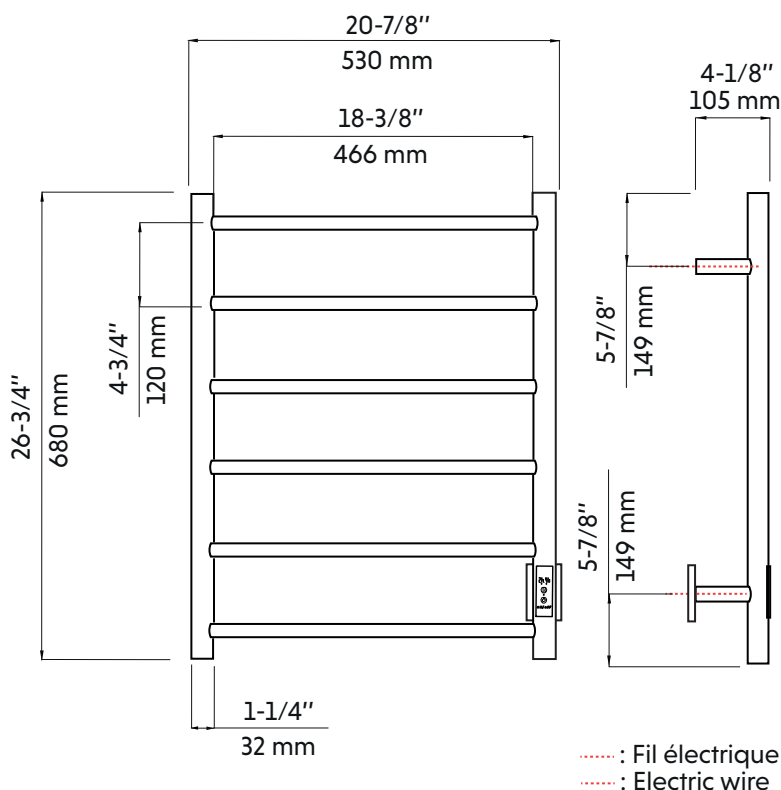

GEORGIA-BN

Agua

Chauffe-serviette mural nickel brossé
Wall mounted brushed nickel towel warmer

Caractéristiques:

- Support à serviettes chauffant mural à 6 barres
- Fabriqué en acier inoxydable pour une grande durabilité
- Installation murale directe ou branchée sur prise électrique
- Requiers un électricien pour l'installation
- Minuteur intégré avec 3 modes : ON/OFF, 2H et 4H
- Alimentation: 80W/120V/60HZ
- La température maximale de la surface des barres: 55 °C (131 °F)
- La température maximale est atteinte après 15 minutes
- Technologie de fils chauffants
- Convient pour 2 serviettes pleine grandeur (pliées)
- Silencieux
- Facile d'installation
- Forme arrondie

Available finishes:

- Chrome: Georgia-c
- Matte black: Georgia-bk
- Glossy white: Georgia-w
- Brushed nickel: Georgia-bn

Warranty and certifications:

- ETL certification

* Ces dimensions de fixations sont en pouce ou en millimètres et peuvent varier de $\pm 1/4"$ (6 mm). Le dessin n'est pas à l'échelle. Ces dimensions peuvent être changées à la discrétion du fabricant. Aucune responsabilité n'est assumée.

* All dimensions are in inches or millimetres and may vary from $\pm 1/4"$ (6 mm). Illustrations are not drawn to scale. Dimensions may vary. These dimensions may be changed at the discretion of the manufacturer. No responsibility is assumed.