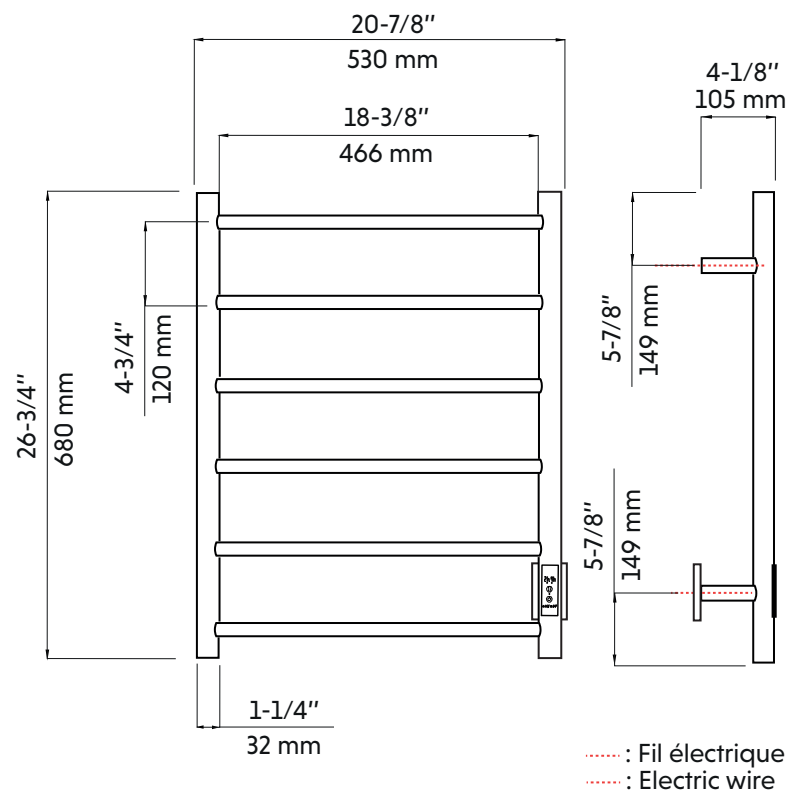

GEORGIA-BK

Agua

Chauffe-serviette mural noir mat
Wall mounted matte black towel warmer

Caractéristiques:

- Support à serviettes chauffant mural à 6 barres
- Fabriqué en carbone
- Installation murale directe ou branchée sur prise électrique
- Requiers un électricien pour l'installation
- Minuteur intégré avec 3 modes : ON/OFF, 30min et 2H
- Alimentation: 80W/120V/60HZ
- La température moyenne de la surface des barres: 40°C (104 °F)
- La température maximale est atteinte après 15 minutes
- Technologie de fils chauffants
- Convient pour 2 serviettes pleine grandeur (pliées)
- Silencieux
- Facile d'installation
- Forme arrondie

Finis disponible:

- Chrome: Georgia-c
- Noir mat: Georgia-bk
- Blanc lustré: Georgia-w

Garanties et certifications:

- Certification ETL

Features:

- 6 bars wall mounted heated towel rack
- Made of carbon
- Direct wall installation or plugged into an electrical outlet
- Requires an electrician for installation
- Integrated timer with 3 modes: ON / OFF, 30 min and 2H
- Power supply: 80W / 120V / 60HZ
- The average temperature of the surface of the bars: 40°C (104 °F)
- Maximum temperature reached after 15 minutes
- Heating wire technology
- Suitable for 1-2 full-size towels (folded)
- Quiet
- Easy to install
- Round shape

Available finishes:

- Chrome: Georgia-c
- Matte black: Georgia-bk
- glossy white: Georgia-w

Warranty and certifications:

- ETL certification

* Ces dimensions de fixations sont en pouce ou en millimètres et peuvent varier de $\pm 1/4"$ (6 mm). Le dessin n'est pas à l'échelle. Ces dimensions peuvent être changées à la discrétion du fabricant. Aucune responsabilité n'est assumée.

* All dimensions are in inches or millimeters and may vary from $\pm 1/4"$ (6 mm). Illustrations are not drawn to scale. Dimensions may vary. These dimensions may be changed at the discretion of the manufacturer. No responsibility is assumed.