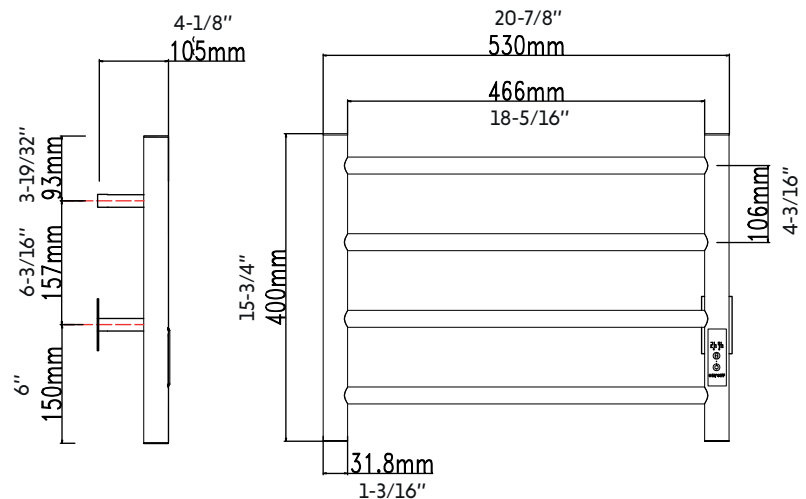

GABRIELLA-W

Chauffe-serviette mural blanc lustré
Wall mounted glossy white towel warmer

Caractéristiques:

- Support à serviettes chauffant mural à 4 barres
- Fabriqué en carbone
- Installation murale directe ou branchée sur prise électrique
- Requièrent un électricien pour l'installation
- Minuteur intégré avec 3 modes : ON/OFF, 2H et 4H
- Alimentation: 50W/110-120V/60HZ
- La température maximale de la surface des barres: 55 °C (131 °F)
- La température maximale est atteinte après 15 minutes
- Technologie de fils chauffants
- Convient pour 2 serviettes pleine grandeur (pliées)
- Silencieux
- Facile d'installation
- Forme arrondie

Finis disponible:

- Chrome: GABRIELLA
- Noir mat: GABRIELLA-BK
- Blanc lustré: GABRIELLA-W
- Nickel brossé: GABRIELLA-BN

Garanties et certifications:

- Certification ETL

Features:

- 4 bars wall mounted heated towel rack
- Made of carbon
- Direct wall installation or plugged into an electrical outlet
- Requires an electrician for installation
- Integrated timer with 3 modes: ON / OFF, 2H and 4H
- Power supply: 50W / 120V / 60HZ
- The maximum temperature of the surface of the bars: 55 °C (131 °F)
- Maximum temperature reached after 15 minutes
- Heating wire technology
- Suitable for 1-2 full-size towels (folded)
- Quiet
- Easy to install
- Round shape

Available finishes:

- Chrome: GABRIELLA
- Matte black: GABRIELLA-BK
- Glossy white: GABRIELLA-W
- Brushed nickel: GABRIELLA-BN

Warranty and certifications:

- ETL certification

* Ces dimensions de fixations sont en pouce ou en millimètres et peuvent varier de ± 1/4" (6 mm). Le dessin n'est pas à l'échelle. Ces dimensions peuvent être changées à la discrétion du fabricant. Aucune responsabilité n'est assumée.

* All dimensions are in inches or millimetres and may vary from ± 1/4" (6 mm). Illustrations are not drawn to scale. Dimensions may vary. These dimensions may be changed at the discretion of the manufacturer. No responsibility is assumed.