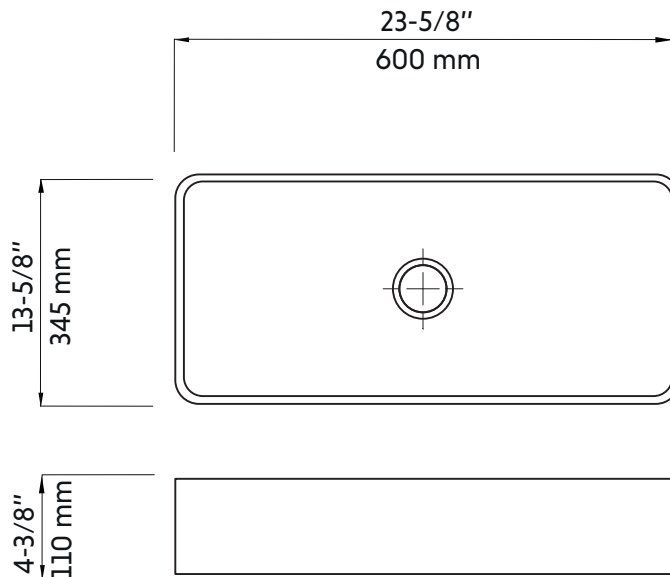

- Largeur: 13-5/8"
- Longueur: 23-5/8"
- Profondeur: 4-3/8"

- Forme: Rectangulaire
- Fini: Noir mat
- Installation: Vasque
- Position du drain: Centré

Garanties et certifications:

- Certification CUPC et CSA (B45.1-18)
- Garantie 1 an contre les défauts de fabrication

Features:

- Porcelain vessel sink
- Simple installation above the counter
- Requires a vessel style faucet
- Drain connector included and matched
- Faucet not included
- Without overflow

- Width: 13-5/8"
- Length: 23-5/8"
- Depth: 4-3/8"

* Ces dimensions de fixations sont en pouce ou en millimètres et peuvent varier de $\pm 1/4"$ (6 mm). Le dessin n'est pas à l'échelle. Ces dimensions peuvent être changées à la discrétion du fabricant. Aucune responsabilité n'est assumée.

* All dimensions are in inches or millimetres and may vary from $\pm 1/4"$ (6 mm). Illustrations are not drawn to scale. Dimensions may vary. These dimensions may be changed at the discretion of the manufacturer. No responsibility is assumed.