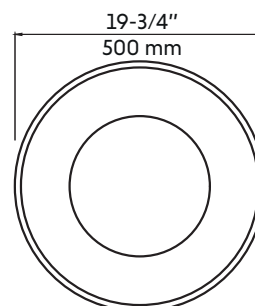

- Largeur: 19-3/4"
- Longueur: 19-3/4"
- Hauteur: 35-1/2"

- Forme: Cylindrique
- Fini: Blanc mat
- Installation: Sur pied
- Position du drain: Centré

Garanties et certifications:

- Certification CUPC (ASME A112.19.1) et CSA (B45.1-18)
- Garantie 1 an contre les défauts de fabrication

Features:

- Pedestal solid surface sink
- Faucet and drain connector not included
- Clean with non-abrasive cleaning agents

- Width: 19-3/4"
- Length: 19-3/4"
- Height: 35-1/2"

- Shape: Cylinder
- Finish: Matte white
- Installation: Pedestal
- Drain position: Center

Warranty and certifications:

- CUPC (ASME A112.19.1) and CSA (B45.1-18) certification
- 1-year warranty against manufacturing defects

* Ces dimensions de fixations sont en pouce ou en millimètres et peuvent varier de $\pm 1/4"$ (6 mm). Le dessin n'est pas à l'échelle. Ces dimensions peuvent être changées à la discrétion du fabricant. Aucune responsabilité n'est assumée.

* All dimensions are in inches or millimetres and may vary from $\pm 1/4"$ (6 mm). Illustrations are not drawn to scale. Dimensions may vary. These dimensions may be changed at the discretion of the manufacturer. No responsibility is assumed.