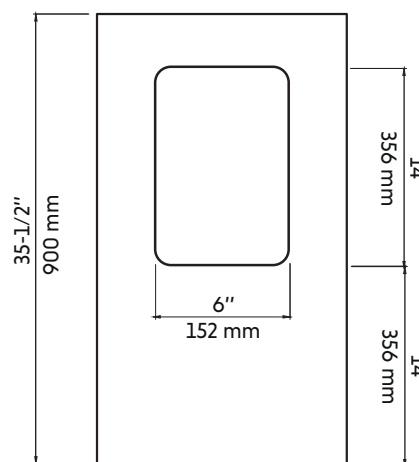

- Largeur: 19-3/4"
- Longueur: 19-3/4"
- Hauteur: 35-1/2"

- Forme: Cylindrique
- Fini: Blanc mat
- Installation: Sur pied
- Position du drain: Centré

Garanties et certifications:

- Certification CUPC (ASME A112.19.1) et CSA (B45.1-18)
- Garantie 1 an contre les défauts de fabrication

Features:

- Pedestal solid surface sink
- Faucet and drain connector not included
- Clean with non-abrasive cleaning agents

- Width: 19-3/4"
- Length: 19-3/4"
- Height: 35-1/2"

- Shape: Cylinder
- Finish: Matte white
- Installation: Pedestal
- Drain position: Center

Warranty and certifications:

- CUPC (ASME A112.19.1) and CSA (B45.1-18) certification
- 1-year warranty against manufacturing defects

* Ces dimensions de fixations sont en pouce ou en millimètres et peuvent varier de $\pm 1/4"$ (6 mm). Le dessin n'est pas à l'échelle. Ces dimensions peuvent être changées à la discrétion du fabricant. Aucune responsabilité n'est assumée.

* All dimensions are in inches or millimetres and may vary from $\pm 1/4"$ (6 mm). Illustrations are not drawn to scale. Dimensions may vary. These dimensions may be changed at the discretion of the manufacturer. No responsibility is assumed.