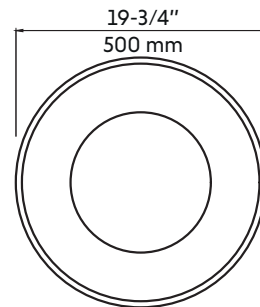

- Largeur: 19-3/4"
- Longueur: 19-3/4"
- Hauteur: 35-1/2"

- Forme: Cylindrique
- Fini: Noir mat
- Installation: Sur pied
- Position du drain: Centré

Garanties et certifications:

- Certification CUPC (ASME A112.19.1) et CSA (B45.1-18)
- Garantie 1 an contre les défauts de fabrication

Features:

- Pedestal solid surface sink
- Faucet and drain connector not included
- Clean with non-abrasive cleaning agents

- Width: 19-3/4"
- Length: 19-3/4"
- Height: 35-1/2"

- Shape: Cylinder
- Finish: Matte black
- Installation: Pedestal
- Drain position: Center

Warranty and certifications:

- CUPC (ASME A112.19.1) and CSA (B45.1-18) certification
- 1-year warranty against manufacturing defects

* Ces dimensions de fixations sont en pouce ou en millimètres et peuvent varier de $\pm 1/4"$ (6 mm). Le dessin n'est pas à l'échelle. Ces dimensions peuvent être changées à la discrétion du fabricant. Aucune responsabilité n'est assumée.

* All dimensions are in inches or millimetres and may vary from $\pm 1/4"$ (6 mm). Illustrations are not drawn to scale. Dimensions may vary. These dimensions may be changed at the discretion of the manufacturer. No responsibility is assumed.