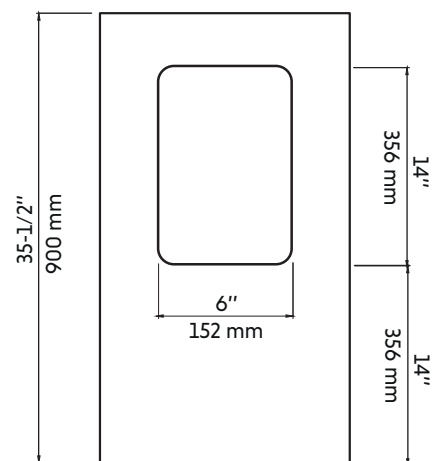

- Largeur: 19-3/4"
- Longueur: 19-3/4"
- Hauteur: 35-1/2"

- Forme: Cylindrique
- Fini: Noir mat
- Installation: Sur pied
- Position du drain: Centré

Garanties et certifications:

- Certification CUPC (ASME A112.19.1) et CSA (B45.1-18)
- Garantie 1 an contre les défauts de fabrication

Features:

- Pedestal solid surface sink
- Faucet and drain connector not included
- Clean with non-abrasive cleaning agents

- Width: 19-3/4"
- Length: 19-3/4"
- Height: 35-1/2"

- Shape: Cylinder
- Finish: Matte black
- Installation: Pedestal
- Drain position: Center

Warranty and certifications:

- CUPC (ASME A112.19.1) and CSA (B45.1-18) certification
- 1-year warranty against manufacturing defects

* Ces dimensions de fixations sont en pouce ou en millimètres et peuvent varier de $\pm 1/4"$ (6 mm). Le dessin n'est pas à l'échelle. Ces dimensions peuvent être changées à la discrétion du fabricant. Aucune responsabilité n'est assumée.

* All dimensions are in inches or millimetres and may vary from $\pm 1/4"$ (6 mm). Illustrations are not drawn to scale. Dimensions may vary. These dimensions may be changed at the discretion of the manufacturer. No responsibility is assumed.