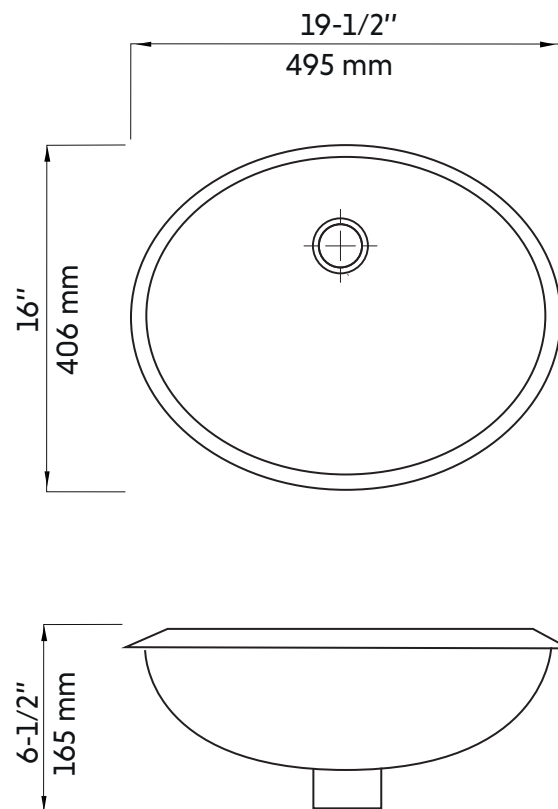

- Largeur: 16"
- Longueur: 19-1/2"
- Profondeur: 6-1/2"

- Forme: Ovale
- Fini: Blanc brillant
- Installation: Sous plan
- Position du drain: Non centré

Garanties et certifications:

- Certification CUPC et CSA (B45.1-18)
- Garantie 1 an contre les défauts de fabrication

Features:

- Undermount porcelain sink
- Faucet and drain connector not included
- Requires a sink faucet
- Chrome overflow

- Width: 16"
- Length: 19-1/2"
- Depth: 6-1/2"

- Shape: Oval
- Finish: Glossy white
- Installation: Undermount
- Drain position: Off center

Warranty and certifications:

- CUPC and CSA (B45.1-18) certification
- 1-year warranty against manufacturing defects

* Ces dimensions de fixations sont en pouce ou en millimètres et peuvent varier de $\pm 1/4"$ (6 mm). Le dessin n'est pas à l'échelle. Ces dimensions peuvent être changées à la discrétion du fabricant. Aucune responsabilité n'est assumée.

* All dimensions are in inches or millimetres and may vary from $\pm 1/4"$ (6 mm). Illustrations are not drawn to scale. Dimensions may vary. These dimensions may be changed at the discretion of the manufacturer. No responsibility is assumed.