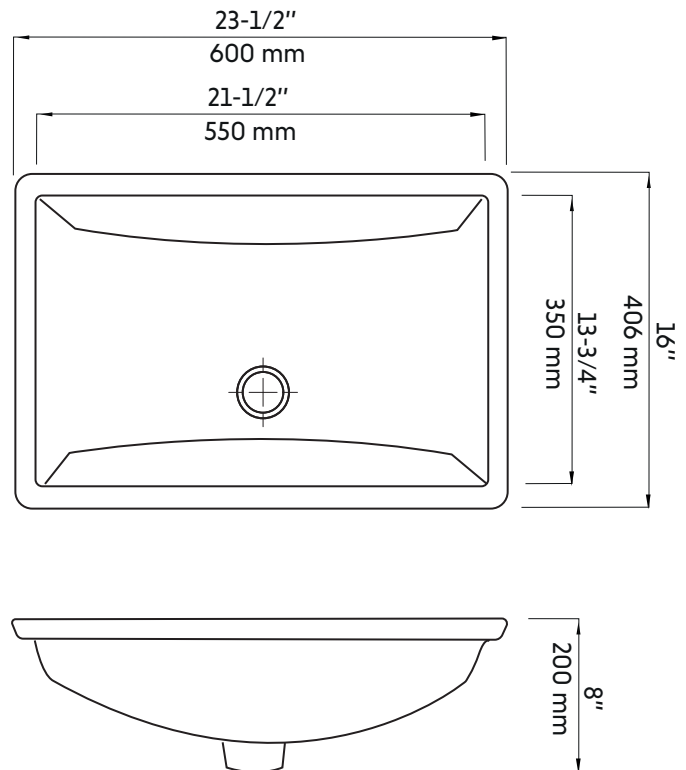

- Largeur: 16"
- Longueur: 23-1/2"
- Profondeur: 8"

- Forme: Rectangulaire
- Fini: Blanc
- Installation: Sous plan
- Position du drain: Non centré

Garanties et certifications:

- Garantie 1 an contre les défauts de fabrication
- Le modèle sélectionné satisfait ou surpasse les exigences suivantes: CSA (B45.5-18) et CUPC

Features:

- Undermount porcelain sink
- Chrome pop-up drain included
- Requires a sink faucet (not included)
- Center overflow

- Width: 16"
- Length: 23-1/2"
- Depth: 8"

- Shape: Rectangular
- Finish: White
- Installation: Undermount
- Drain position: Off center

Warranty and certifications:

- 1-year warranty against manufacturing defects
- The selected model satisfies or surpasses the following requirements: CSA (B45.5-18) and CUPC

* Ces dimensions de fixations sont en pouce ou en millimètres et peuvent varier de $\pm 1/2"$ (12.7 mm). Le dessin n'est pas à l'échelle. Ces dimensions peuvent être changées à la discrétion du fabricant. Aucune responsabilité n'est assumée. Nous recommandons de prendre le lavabo pour les mesures exactes.

* All dimensions are in inches or millimeters and may vary from $\pm 1/2"$ (12.7 mm). Illustrations are not drawn to scale. Dimensions may vary. These dimensions may be changed at the discretion of the manufacturer. No responsibility is assumed. We recommend taking the sink for exact measurements.