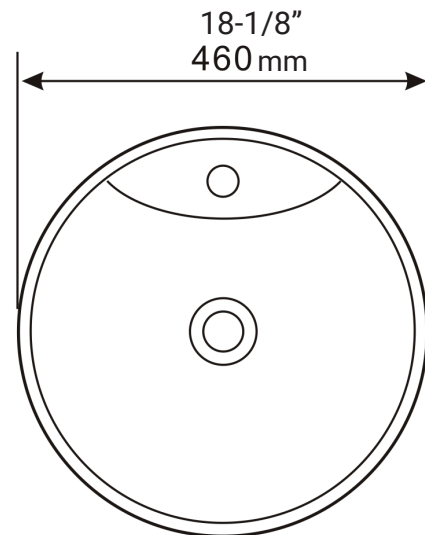

FELICIA

Agua

Vasque ronde de porcelaine 18"X18"
18"X18" round porcelain vessel sink

Product box:
19 X 19 X 8 inch. / 27 lbs
48 X 48 X 20 cm / 12 kg

Caractéristiques:

- Vasque de porcelaine
- Installation simple sur le comptoir
- Percé pour robinet monotrou
- Robinet et renvoi non inclus
- Avec Trop-plein
- Largeur: 18-1/8"
- Longueur: 18-1/8"
- Profondeur: 7-3/32"

- Forme: Rond
- Fini: Blanc brillant
- Installation: Vasque
- Position du drain: Centré

Garanties et certifications:

- Le modèle sélectionné satisfait ou surpasse les exigences suivantes: CUPC et CSA (B45.1-18)
- Garantie 1 an contre les défauts de fabrication

Features:

- Porcelain vessel sink
- Simple installation above the counter
- Opening for single-hole faucet
- Faucet and drain connector not included
- With overflow

- Width: 18-1/8"
- Length: 18-1/8"
- Depth: 7-3/32"

* Ces dimensions de fixations sont en pouce ou en millimètres et peuvent varier de $\pm 1/4"$ (6 mm). Le dessin n'est pas à l'échelle. Ces dimensions peuvent être changées à la discrétion du fabricant. Aucune responsabilité n'est assumée.
* All dimensions are in inches or millimetres and may vary from $\pm 1/4"$ (6 mm). Illustrations are not drawn to scale. Dimensions may vary. These dimensions may be changed at the discretion of the manufacturer. No responsibility is assumed.