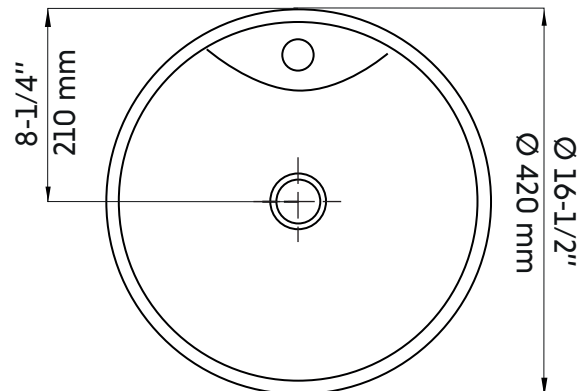

FELICIA

Agua

Vasque ronde de porcelaine 16"X16"
16"X16" round porcelain vessel sink

Product box:
19 X 19 X 8 inch. / 27 lbs
48 X 48 X 20 cm / 12 kg

Caractéristiques:

- Vasque de porcelaine
- Installation simple sur le comptoir
- Percé pour robinet monotrou
- Robinet et renvoi non inclus
- Avec Trop-plein
- Largeur: 16-1/2"
- Longueur: 16-1/2"
- Profondeur: 7-1/2"

- Forme: Rond
- Fini: Blanc brillant
- Installation: Vasque
- Position du drain: Centré

Garanties et certifications:

- Certification CUPC et CSA (B45.1-18)
- Garantie 1 an contre les défauts de fabrication

Features:

- Porcelain vessel sink
- Simple installation above the counter
- Opening for single-hole faucet
- Faucet and drain connector not included
- With overflow

- Width: 16-1/2"
- Length: 16-1/2"
- Depth: 7-1/2"

- Shape: Rond
- Finish: Glossy white
- Installation: Vessel
- Drain position: Center

Warranty and certifications:

- CUPC and CSA (B45.1-18) certification
- 1-year warranty against manufacturing defects

* Ces dimensions de fixations sont en pouce ou en millimètres et peuvent varier de $\pm 1/4$ " (6 mm). Le dessin n'est pas à l'échelle. Ces dimensions peuvent être changées à la discrétion du fabricant. Aucune responsabilité n'est assumée.
* All dimensions are in inches or millimetres and may vary from $\pm 1/4$ " (6 mm). Illustrations are not drawn to scale. Dimensions may vary. These dimensions may be changed at the discretion of the manufacturer. No responsibility is assumed.