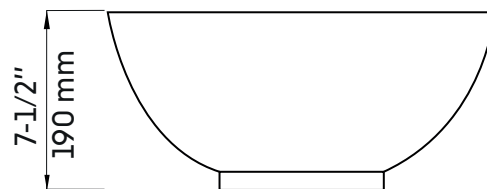

FELICIA

Agua

Vasque ronde de porcelaine 16"X16"
16"X16" round porcelain vessel sink

Product box:
19 X 19 X 8 inch. / 27 lbs
48 X 48 X 20 cm / 12 kg

Caractéristiques:

- Vasque de porcelaine
- Installation simple sur le comptoir
- Percé pour robinet monotrou
- Robinet et renvoi non inclus
- Avec Trop-plein
- Largeur: 16-1/2"
- Longueur: 16-1/2"
- Profondeur: 7-1/2"

Features:

- Porcelain vessel sink
- Simple installation above the counter
- Opening for single-hole faucet
- Faucet and drain connector not included
- With overflow

- Width: 16-1/2"
- Length: 16-1/2"
- Depth: 7-1/2"

- Shape: Rond
- Finish: Glossy white
- Installation: Vessel
- Drain position: Center

Warranty and certifications:

- CUPC and CSA (B45.1-18) certification
- 1-year warranty against manufacturing defects

* Ces dimensions de fixations sont en pouce ou en millimètres et peuvent varier de $\pm 1/4$ " (6 mm). Le dessin n'est pas à l'échelle. Ces dimensions peuvent être changées à la discrétion du fabricant. Aucune responsabilité n'est assumée.
* All dimensions are in inches or millimetres and may vary from $\pm 1/4$ " (6 mm). Illustrations are not drawn to scale. Dimensions may vary. These dimensions may be changed at the discretion of the manufacturer. No responsibility is assumed.