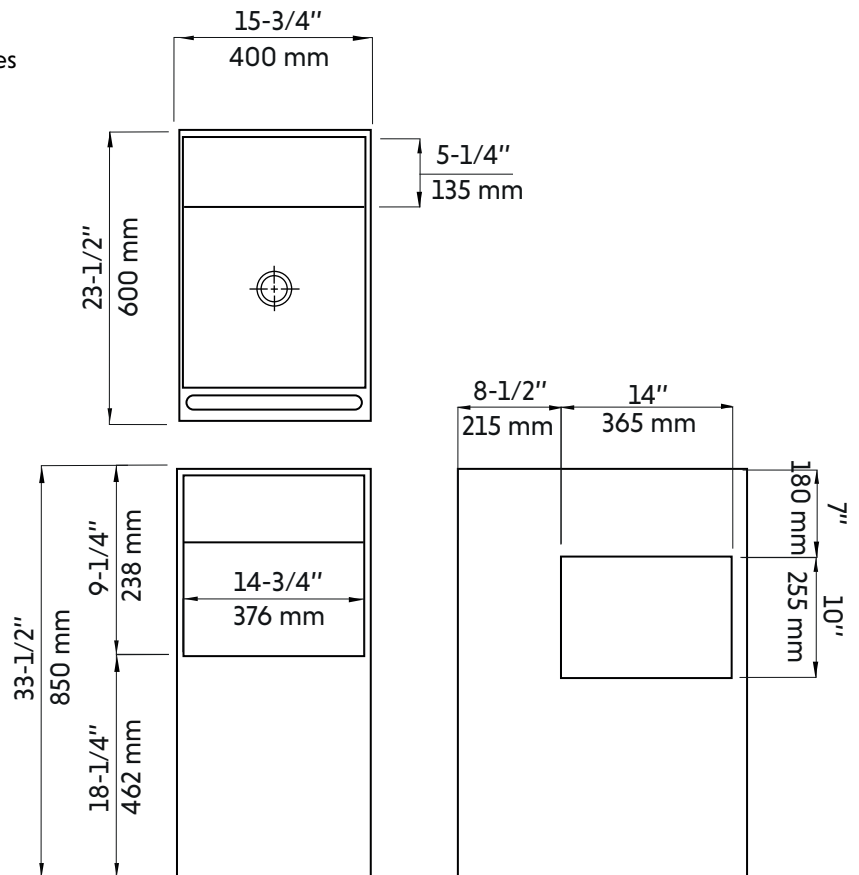

- Largeur: 23-1/2"
- Longueur: 15-3/4"
- Hauteur: 33-1/2"

- Forme: Rectangulaire
- Fini: Blanc mat
- Installation: Sur pied
- Position du drain: Centré

Garanties et certifications:

- Le modèle sélectionné satisfait ou dépasse les exigences suivantes: CUPC (ASME A112.19.1) et CSA (B45.1-18)
- Garantie 1 an contre les défauts de fabrication

Features:

- Pedestal solid surface sink
- Faucet and drain connector not included
- Storage space and towel rack

- Width: 23-1/2"
- Length: 15-3/4"
- Height: 33-1/2"

- Shape: Rectangular
- Finish: Matte white
- Installation: Pedestal
- Drain position: Center

Warranty and certifications:

- The selected model satisfies or surpasses the following requirements: CUPC (ASME A112.19.1) and CSA (B45.1-18)
- 1-year warranty against manufacturing defects

* Ces dimensions de fixations sont en pouce ou en millimètres et peuvent varier de $\pm 1/4"$ (6 mm). Le dessin n'est pas à l'échelle. Ces dimensions peuvent être changées à la discrétion du fabricant. Aucune responsabilité n'est assumée.

* All dimensions are in inches or millimeters and may vary from $\pm 1/4"$ (6 mm). Illustrations are not drawn to scale. Dimensions may vary. These dimensions may be changed at the discretion of the manufacturer. No responsibility is assumed.