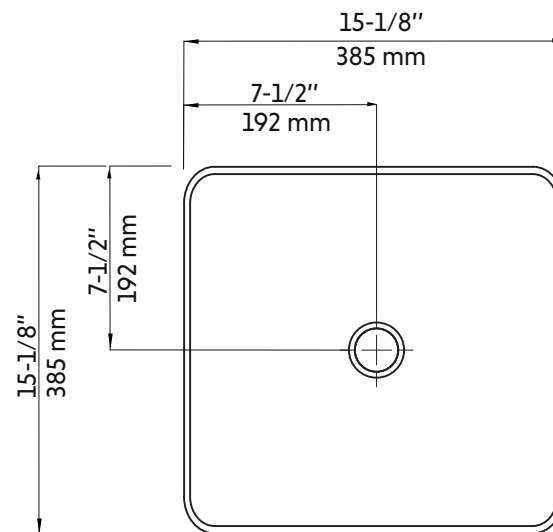

- Largeur: 15-1/8"
- Longueur: 15-1/8"
- Profondeur: 5-1/4"

- Forme: Carrée
- Fini: Blanc brillant avec bordure noire
- Installation: Vasque
- Position du drain: Centré

Garanties et certifications:

- Certification CUPC et CSA (B125.1-18)
- Garantie 1 an contre les défauts de fabrication

Features:

- Porcelain vessel sink
- Simple installation above the counter
- Requires a vessel style faucet
- Faucet and drain connector not included
- Without overflow

- Width: 15-1/8"
- Length: 15-1/8"
- Depth: 5-1/4"

* All dimensions are in inches or millimetres and may vary from $\pm 1/4"$ (6 mm). Illustrations are not drawn to scale. Dimensions may vary. These dimensions may be changed at the discretion of the manufacturer. No responsibility is assumed.

* Ces dimensions de fixations sont en pouce ou en millimètres et peuvent varier de $\pm 1/4"$ (6 mm). Le dessin n'est pas à l'échelle. Ces dimensions peuvent être changées à la discrétion du fabricant. Aucune responsabilité n'est assumée.