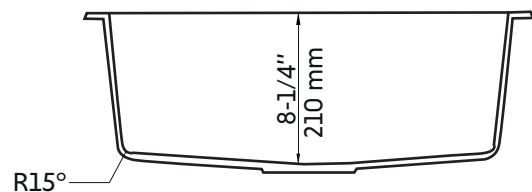

## Caractéristiques:

- Fait de 80% de granit naturel
- Surface non absorbante
- Fini: Noir mat
- Résistant aux rayures, aux éclats et aux taches
- Taille minimale de l'armoire: 27"
- Installation: Sous plan
- Nombre de trous de robinetterie: 0
- Nombre de cuves : 1
- Inclus dans la boîte: Crépine de 3-5/8", attaches et gabarit de coupe

## Features:

- Made of 80% natural granite
- Non-absorbent surface
- Finish: Matte black
- Resistant to scratches, chips and stains
- Minimum cabinet size: 27 "
- Undermount installation
- Number of tap holes: 0
- Number of bowls: 1
- Included in the box: Strainer of 3-5/8", fasteners and cutting template

## Warranty and certifications:

- CUPC (ASME A112.19.3) and CSA (B45.5-17/IAPMO Z124-2017) certification
- 25-year warranty against manufacturing defects

\* Ces dimensions de fixations sont en pouce ou en millimètres et peuvent varier de  $\pm 1/4"$  (6 mm). Le dessin n'est pas à l'échelle. Ces dimensions peuvent être changées à la discrétion du fabricant. Aucune responsabilité n'est assumée.  
\* All dimensions are in inches or millimetres and may vary from  $\pm 1/4"$  (6 mm). Illustrations are not drawn to scale. Dimensions may vary. These dimensions may be changed at the discretion of the manufacturer. No responsibility is assumed.