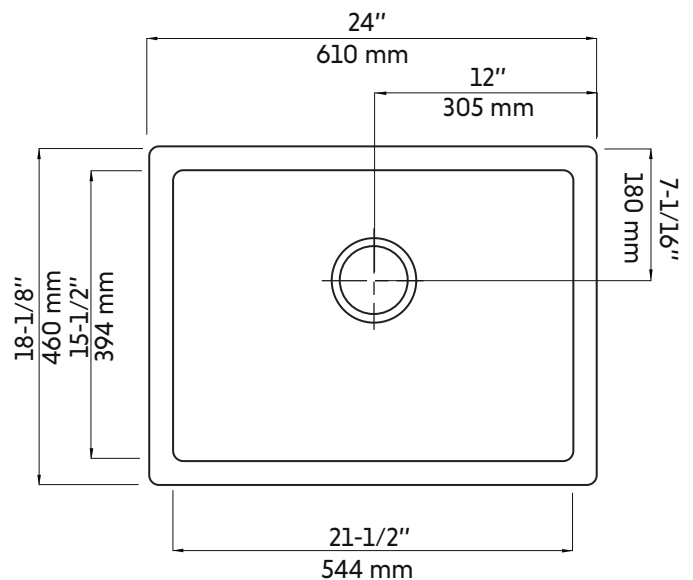

# EURO

Agua

Évier de cuisine sous plan, 1 cuve, 24"X18"  
1 bowl, 24"X18", undermount kitchen sink

**Product box:**  
26 X 20 X 11 inch. / 26 lbs  
66 X 51 X 28 cm / 12 kg

## Caractéristiques:

- Fait de 80% de granit naturel
- Surface non absorbante
- Fini: Noir mat
- Résistant aux rayures, aux éclats et aux taches
- Taille minimale de l'armoire: 27"
- Installation: Sous plan
- Nombre de trous de robinetterie: 0
- Nombre de cuves : 1
- Inclus dans la boîte: Crépine de 3-5/8", attaches et gabarit de coupe

## Features:

- Made of 80% natural granite
- Non-absorbent surface
- Finish: Matte black
- Resistant to scratches, chips and stains
- Minimum cabinet size: 27 "
- Undermount installation
- Number of tap holes: 0
- Number of bowls: 1
- Included in the box: Strainer of 3-5/8", fasteners and cutting template

## Warranty and certifications:

- CUPC (ASME A112.19.3) and CSA (B45.5-17/IAPMO Z124-2017) certification
- 25-year warranty against manufacturing defects

\* Ces dimensions de fixations sont en pouce ou en millimètres et peuvent varier de  $\pm 1/4"$  (6 mm). Le dessin n'est pas à l'échelle. Ces dimensions peuvent être changées à la discrétion du fabricant. Aucune responsabilité n'est assumée.  
\* All dimensions are in inches or millimetres and may vary from  $\pm 1/4"$  (6 mm). Illustrations are not drawn to scale. Dimensions may vary. These dimensions may be changed at the discretion of the manufacturer. No responsibility is assumed.