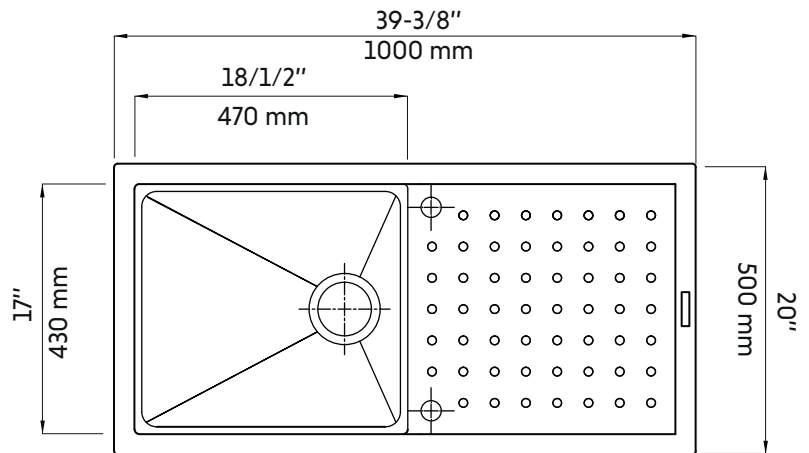

## Caractéristiques:

- Fait de 80% de granit naturel
- Évier avec égouttoir réversible
- Surface non absorbante
- Fini: Noir mat
- Résistant aux rayures, aux éclats et aux taches
- Taille minimale de l'armoire: 24"
- Installation sous plan (possible sur plan)
- Nombre de trous de robinetterie: 0
- Trous additionnels préperçés en usine (important d'utiliser un emporte pièce pour effectuer le perçage si désiré en tournant l'évier à l'envers)
- Nombre de cuves : 1
- Inclus dans la boîte: Crépine de 3-5/8", attaches et gabarit de coupe

## Features:

- Made of 80% natural granite
- Reversible sink with drainboard
- Non-absorbent surface
- Finish: Matte black
- Resistant to scratches, chips and stains
- Minimum cabinet size: 24 "
- Undermount installation (can be top mount)
- Number of tap holes: 0
- Additional factory-pre-drilled holes (important to use a hole saw to do the drilling if desired by turning the sink upside down)
- Number of bowls: 1
- Included in the box: Strainer of 3-5/8", fasteners and cutting template

## Warranty and certifications:

- CUPC (ASME A112.19.3) and CSA (B45.5-17/IAPMO Z124-2017) certification
- 25-year warranty against manufacturing defects

\* Ces dimensions de fixations sont en pouce ou en millimètres et peuvent varier de  $\pm 1/4"$  (6 mm). Le dessin n'est pas à l'échelle. Ces dimensions peuvent être changées à la discrétion du fabricant. Aucune responsabilité n'est assumée.

\* All dimensions are in inches or millimetres and may vary from  $\pm 1/4"$  (6 mm). Illustrations are not drawn to scale. Dimensions may vary. These dimensions may be changed at the discretion of the manufacturer. No responsibility is assumed.