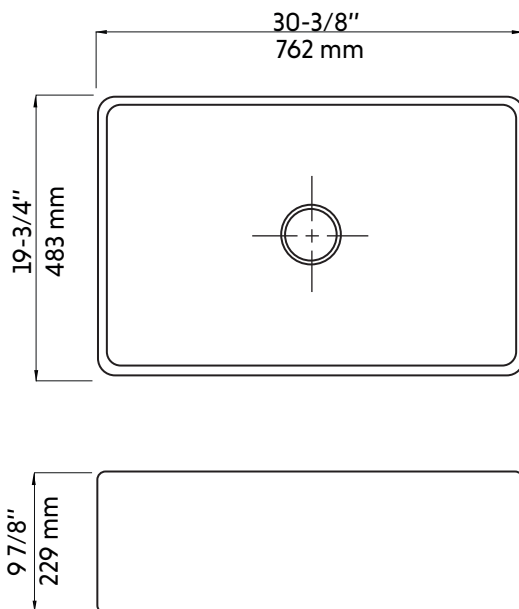

ENVIE

Évier de cuisine réversible tablier frontal, 1 cuve, 30"X19"
1 bowl, 30"X19", reversible apron-front

Product box:
34 X 23 X 13 inch. / 75 lbs
85 X 58 X 32 cm / 34 kg

Caractéristiques:

- Fabriqué en argile réfractaire
 - Évier tablier frontal avec installation sous plan
 - Réversible
 - Inclus dans la boîte: Crépine de 3-5/8", pièces de fixation, gabarit de coupe et grilles de fond
 - Taille minimale de l'armoire: 33"
 - Nombre de trous pour robinets: 0
 - Nombre de cuves: 1
 - Emplacement du drain: Centré
-
- Haute résistance à la chaleur et à la corrosion
 - Insonorisé avec des tampons amortisseurs en caoutchouc épais et une sous-couche de protection contre les pierres
 - Rayon d'angle de 15° pour un nettoyage plus facile
-
- Aucun gabarit ou fichier DXF disponible
 - Pour établir les dimensions de l'armoire et de l'ouverture du comptoir, nous vous recommandons d'utiliser l'évier.

Warranty and certifications:

- The selected model satisfies or surpasses the following requirements: CUPC and CSA
- Guaranteed 5 years against defects in manufacturing

* Ces dimensions de fixations sont en pouce ou en millimètres et peuvent varier de $\pm 1/4"$ (6 mm). Le dessin n'est pas à l'échelle. Ces dimensions peuvent être changées à la discrétion du fabricant. Aucune responsabilité n'est assumée.

* All dimensions are in inches or millimeters and may vary from $\pm 1/4"$ (6 mm). Illustrations are not drawn to scale. Dimensions may vary. These dimensions may be changed at the discretion of the manufacturer. No responsibility is assumed.