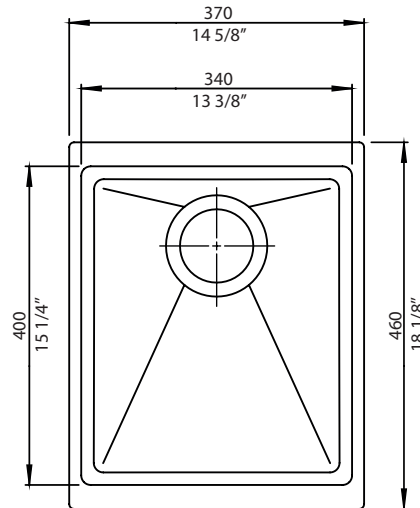

# ELITO

Agua

Évier de bar sous plan, 1 cuve, 14 5/8" x 18 1/8"  
1 bowl, 14 5/8" x 18 1/8", undermount bar sink

**Product box:**  
n/a inch. / n/a lbs  
n/a cm / n/a kg

## Caractéristiques:

- Fait de 80% de granit naturel
- Surface non absorbante
- Fini: Noir mat
- Résistant aux rayures, aux éclats et aux taches
- Taille minimale de l'armoire: 17 5/8"
- Installation sous plan (installation sur plan possible)
- Nombre de trous de robinetterie: 0
- Nombre de cuves : 1
- Inclus dans la boîte: Crépine de 3-5/8", attaches et gabarit de coupe

## Features:

- Made of 80% natural granite
- Non-absorbent surface
- Finish: Matte black
- Resistant to scratches, chips and stains
- Minimum cabinet size: 17 5/8"
- Undermount installation (top mount installation possible)
- Number of tap holes: 0
- Number of bowls: 1
- Included in the box: Strainer of 3-5/8", fasteners and cutting template

## Warranty and certifications:

- CUPC (ASME A112.19.3) and CSA (B45.5-17/IAPMO Z124-2017) certification
- 25-year warranty against manufacturing defects

\* Ces dimensions de fixations sont en pouce ou en millimètres et peuvent varier de  $\pm 1/4"$  (6 mm). Le dessin n'est pas à l'échelle. Ces dimensions peuvent être changées à la discrétion du fabricant. Aucune responsabilité n'est assumée.  
\* All dimensions are in inches or millimetres and may vary from  $\pm 1/4"$  (6 mm). Illustrations are not drawn to scale. Dimensions may vary. These dimensions may be changed at the discretion of the manufacturer. No responsibility is assumed.