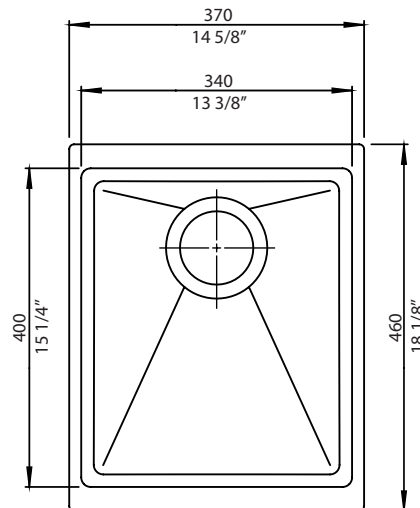

ELITO-W

Agua

Évier de bar sous plan, 1 cuve, 14 5/8" x 18 1/8"
1 bowl, 14 5/8" x 18 1/8", undermount bar sink

Product box:
n/a inch. / n/a lbs
n/a cm / n/a kg

Caractéristiques:

- Fait de 80% de granit naturel
- Surface non absorbante
- Fini: Blanc mat
- Résistant aux rayures, aux éclats et aux taches
- Taille minimale de l'armoire: 17 5/8"
- Installation sous plan (installation sur plan possible)
- Nombre de trous de robinetterie: 0
- Nombre de cuves : 1
- Inclus dans la boîte: Crépine de 3-5/8", attaches et gabarit de coupe

Garanties et certifications:

- Certification CUPC (ASME A112.19.3) et CSA (B45.5-17/IAPMO Z124-2017)
- Garantie 25 ans contre les défauts de fabrication

Features:

- Made of 80% natural granite
- Non-absorbent surface
- Finish: Matte white
- Resistant to scratches, chips and stains
- Minimum cabinet size: 17 5/8"
- Undermount installation (top mount installation possible)
- Number of tap holes: 0
- Number of bowls: 1
- Included in the box: Strainer of 3-5/8", fasteners and cutting template

Warranty and certifications:

- CUPC (ASME A112.19.3) and CSA (B45.5-17/IAPMO Z124-2017) certification
- 25-year warranty against manufacturing defects

* Ces dimensions de fixations sont en pouce ou en millimètres et peuvent varier de $\pm 1/4"$ (6 mm). Le dessin n'est pas à l'échelle. Ces dimensions peuvent être changées à la discrétion du fabricant. Aucune responsabilité n'est assumée.
* All dimensions are in inches or millimetres and may vary from $\pm 1/4"$ (6 mm). Illustrations are not drawn to scale. Dimensions may vary. These dimensions may be changed at the discretion of the manufacturer. No responsibility is assumed.