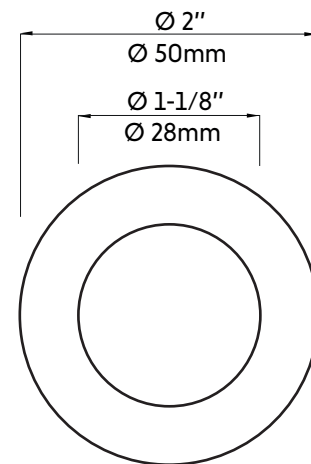

DIMITRI-W

Crochet à serviette mural rond noir mat
Round wall mounted matte black towel hook

Product box:
3 X 4 X 3 inch. / 0,4 lbs
8 X 9 X 7 cm / 0,2 kg

Caractéristiques:

- Construction en laiton massif
- Fixation murale
- Installation facile
- Fixation dissimulée: aucune vis exposée
- Résistant à la corrosion et la rouille
- Forme ronde

Warranty and certifications:

- 5-year warranty against manufacturing defects

* Ces dimensions de fixations sont en pouce ou en millimètres et peuvent varier de $\pm 1/4''$ (6 mm). Le dessin n'est pas à l'échelle. Ces dimensions peuvent être changées à la discrétion du fabricant. Aucune responsabilité n'est assumée.

* All dimensions are in inches or millimetres and may vary from $\pm 1/4''$ (6 mm). Illustrations are not drawn to scale. Dimensions may vary. These dimensions may be changed at the discretion of the manufacturer. No responsibility is assumed.