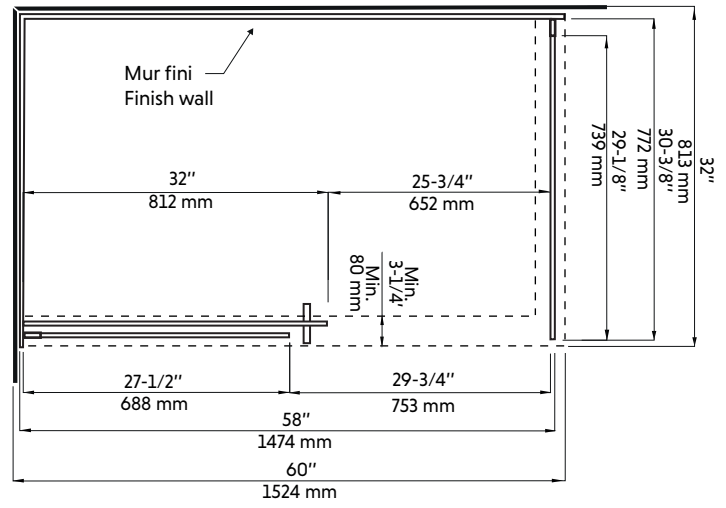

CLD60+CLD32

Agua

Porte coulissante avec panneau de retour fixe pour douche en coin 60"x32" en chrome
Sliding door with fixed return panel for corner shower 60"x32" in chrome

Product box:
83 X 34 X 4 inch. / 139 lbs
210 X 88 X 10 cm / 63 kg

Caractéristiques:

- Porte coulissante avec panneau de retour fixe pour douche en coin 60"x32" en chrome
- Système de roues de haute qualité
- Verre trempé de 8 mm
- Joints d'étanchéités entre les éléments
- Traitement Aquapel sur le verre afin de faciliter l'entretien
- Quincaillerie en acier inoxydable de haute qualité
- Poignées intérieures et extérieures
- Réversible gauche/droite
- Hauteur: 78-3/4"

Features:

- Sliding door with fixed return panel for corner shower 60"x32" in chrome
- High quality wheel system
- 8 mm tempered glass
- Seals between the elements
- Aquapel glass treatment for easy maintenance
- High quality stainless steel material
- Interior and exterior handles
- Reversible left / right
- Height: 78-3/4 "

CLD60+CLD32

Dessin technique
Technical drawing

CÔTÉ DROIT

CÔTÉ GAUCHE

* All dimensions are in inches or millimetres and may vary from $\pm 1/4"$ (6 mm). Illustrations are not drawn to scale. Dimensions may vary. These dimensions may be changed at the discretion of the manufacturer. No responsibility is assumed.
* Ces dimensions de fixations sont en pouce ou en millimètres et peuvent varier de $\pm 1/4"$ (6 mm). Le dessin n'est pas à l'échelle. Ces dimensions peuvent être changées à la discrétion du fabricant. Aucune responsabilité n'est assumée.