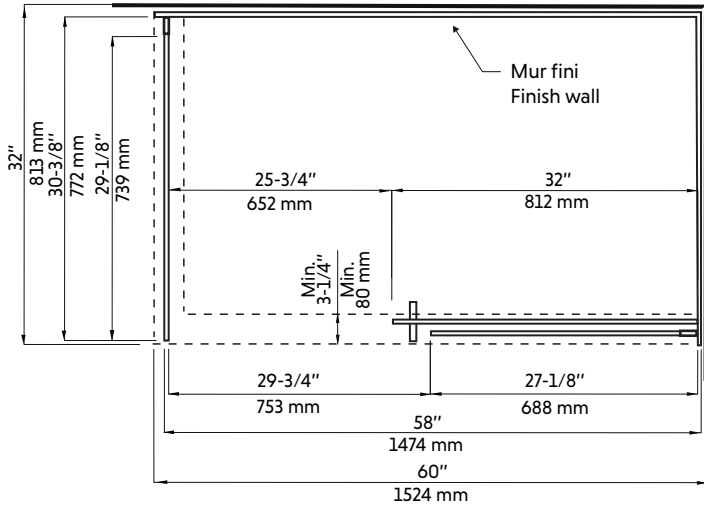

CLD60+CLD32

Agua

Porte coulissante avec panneau de retour fixe pour douche en coin 60"x32" en chrome
Sliding door with fixed return panel for corner shower 60"x32" in chrome

Product box:
83 X 34 X 4 inch. / 139 lbs
210 X 88 X 10 cm / 63 kg

Caractéristiques:

- Porte coulissante avec panneau de retour fixe pour douche en coin 60"x32" en chrome
- Système de roues de haute qualité
- Verre trempé de 8 mm
- Joints d'étanchéités entre les éléments
- Traitement Aquapel sur le verre afin de faciliter l'entretien
- Quincaillerie en acier inoxydable de haute qualité
- Poignées intérieures et extérieures
- Réversible gauche/droite
- Hauteur: 78-3/4"

Features:

- Sliding door with fixed return panel for corner shower 60"x32" in chrome
- High quality wheel system
- 8 mm tempered glass
- Seals between the elements
- Aquapel glass treatment for easy maintenance
- High quality stainless steel material
- Interior and exterior handles
- Reversible left / right
- Height: 78-3/4 "

CLD60+CLD32

Dessin technique
Technical drawing

CÔTÉ DROIT

CÔTÉ GAUCHE

* All dimensions are in inches or millimetres and may vary from $\pm 1/4"$ (6 mm). Illustrations are not drawn to scale. Dimensions may vary. These dimensions may be changed at the discretion of the manufacturer. No responsibility is assumed.
* Ces dimensions de fixations sont en pouce ou en millimètres et peuvent varier de $\pm 1/4"$ (6 mm). Le dessin n'est pas à l'échelle. Ces dimensions peuvent être changées à la discrétion du fabricant. Aucune responsabilité n'est assumée.