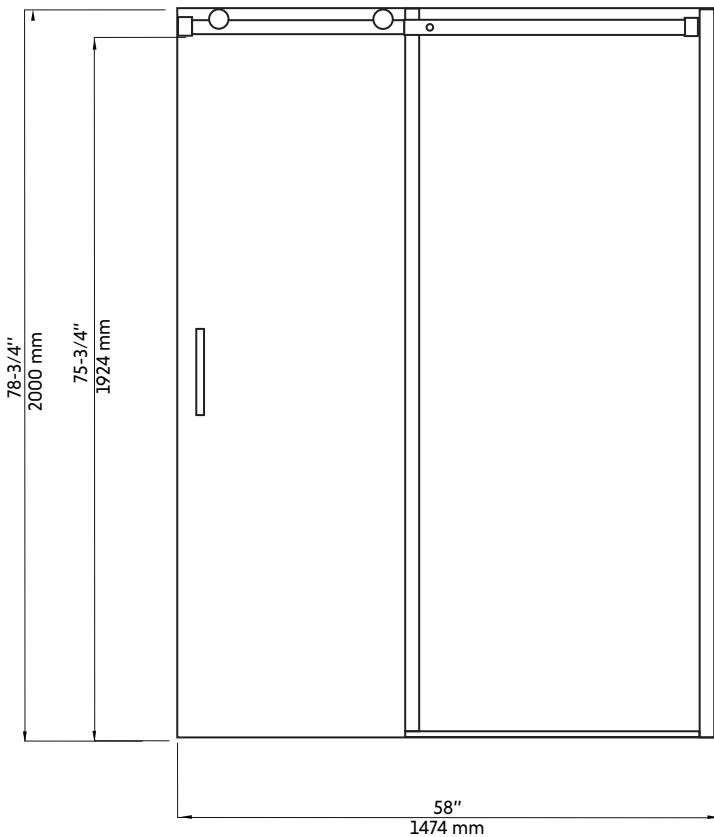

CLD60+CLD32

Agua

Porte coulissante avec panneau de retour fixe pour douche en coin 60"x32" en chrome
Sliding door with fixed return panel for corner shower 60"x32" in chrome

Product box:
83 X 34 X 4 inch. / 139 lbs
210 X 88 X 10 cm / 63 kg

Caractéristiques:

- Porte coulissante avec panneau de retour fixe pour douche en coin 60"x32" en chrome
- Système de roues de haute qualité
- Verre trempé de 8 mm
- Joints d'étanchéités entre les éléments
- Traitement Aquapel sur le verre afin de faciliter l'entretien
- Quincaillerie en acier inoxydable de haute qualité
- Poignées intérieures et extérieures
- Réversible gauche/droite
- Hauteur: 78-3/4"

Features:

- Sliding door with fixed return panel for corner shower 60"x32" in chrome
- High quality wheel system
- 8 mm tempered glass
- Seals between the elements
- Aquapel glass treatment for easy maintenance
- High quality stainless steel material
- Interior and exterior handles
- Reversible left / right
- Height: 78-3/4 "

CLD60+CLD32

Dessin technique
Technical drawing

CÔTÉ DROIT

CÔTÉ GAUCHE

* All dimensions are in inches or millimetres and may vary from $\pm 1/4"$ (6 mm). Illustrations are not drawn to scale. Dimensions may vary. These dimensions may be changed at the discretion of the manufacturer. No responsibility is assumed.
* Ces dimensions de fixations sont en pouce ou en millimètres et peuvent varier de $\pm 1/4"$ (6 mm). Le dessin n'est pas à l'échelle. Ces dimensions peuvent être changées à la discrétion du fabricant. Aucune responsabilité n'est assumée.