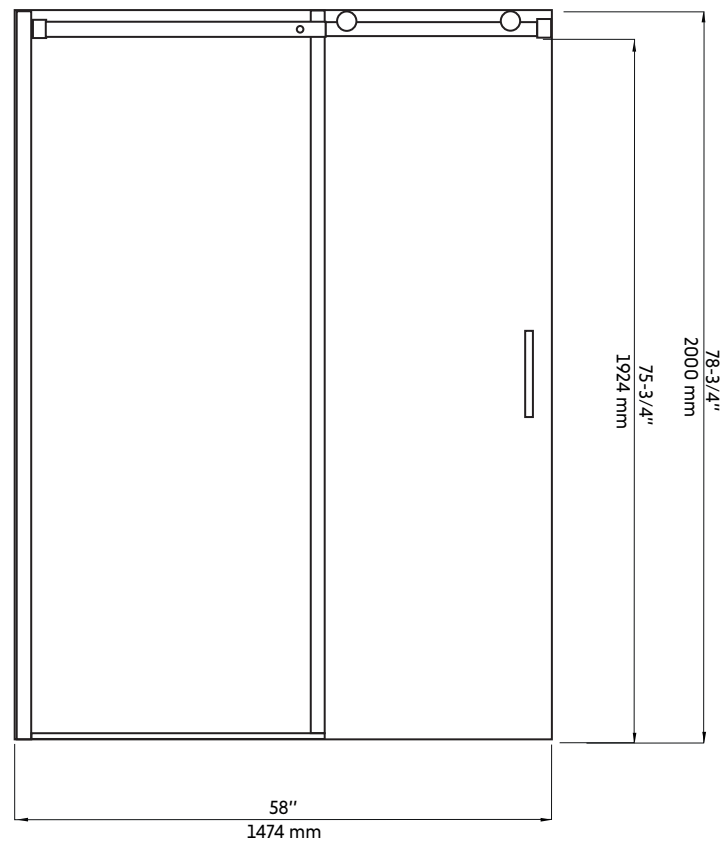

CLD60+CLD32

Agua

Porte coulissante avec panneau de retour fixe pour douche en coin 60"x32" en chrome
Sliding door with fixed return panel for corner shower 60"x32" in chrome

Product box:
83 X 34 X 4 inch. / 139 lbs
210 X 88 X 10 cm / 63 kg

Caractéristiques:

- Porte coulissante avec panneau de retour fixe pour douche en coin 60"x32" en chrome
- Système de roues de haute qualité
- Verre trempé de 8 mm
- Joints d'étanchéités entre les éléments
- Traitement Aquapel sur le verre afin de faciliter l'entretien
- Quincaillerie en acier inoxydable de haute qualité
- Poignées intérieures et extérieures
- Réversible gauche/droite
- Hauteur: 78-3/4"

Features:

- Sliding door with fixed return panel for corner shower 60"x32" in chrome
- High quality wheel system
- 8 mm tempered glass
- Seals between the elements
- Aquapel glass treatment for easy maintenance
- High quality stainless steel material
- Interior and exterior handles
- Reversible left / right
- Height: 78-3/4 "

CLD60+CLD32

Dessin technique
Technical drawing

CÔTÉ DROIT

CÔTÉ GAUCHE

* All dimensions are in inches or millimetres and may vary from $\pm 1/4"$ (6 mm). Illustrations are not drawn to scale. Dimensions may vary. These dimensions may be changed at the discretion of the manufacturer. No responsibility is assumed.
* Ces dimensions de fixations sont en pouce ou en millimètres et peuvent varier de $\pm 1/4"$ (6 mm). Le dessin n'est pas à l'échelle. Ces dimensions peuvent être changées à la discrétion du fabricant. Aucune responsabilité n'est assumée.