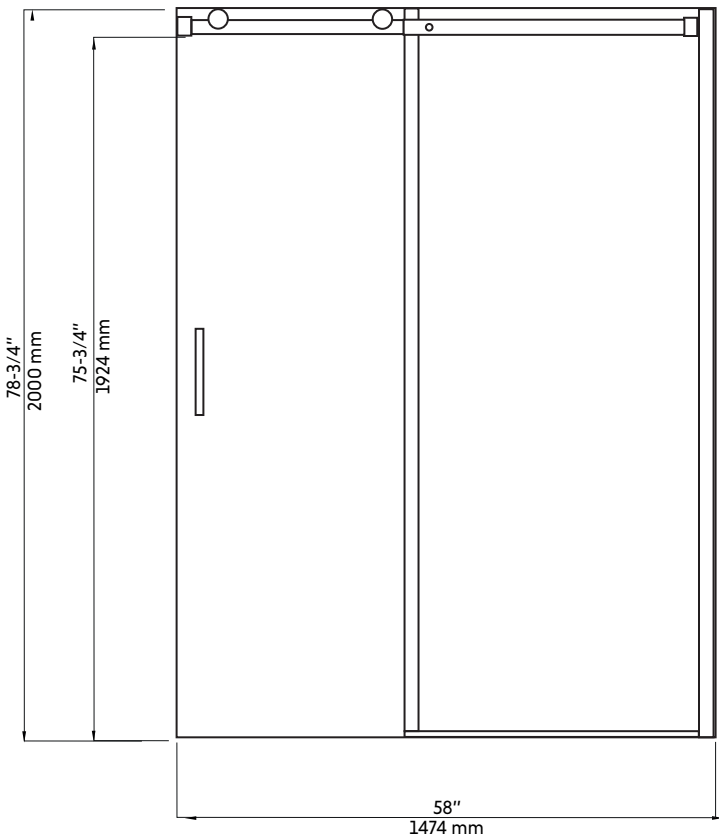

CLD60-BK+CLD32-BK

Agua

Porte coulissante avec panneau de retour fixe pour douche en coin 60"x32" en noir mat
Sliding door with fixed return panel for corner shower 60"x32" in matte black

Product box:
83 X 34 X 4 inch. / 139 lbs
210 X 88 X 10 cm / 63 kg

Caractéristiques:

- Porte coulissante avec panneau de retour fixe pour douche en coin 60"x32" en noir mat
- Système de roues de haute qualité
- Verre trempé de 8 mm
- Joints d'étanchéités entre les éléments
- Traitement Aquapel sur le verre
- Quincaillerie en acier inoxydable de haute qualité
- Poignées intérieures et extérieures
- Réversible gauche/droite
- Hauteur: 78-3/4"

Features:

- Sliding door with fixed return panel for corner shower 60"x32" in matte black
- High quality wheel system
- 8 mm tempered glass
- Seals between the elements
- Aquapel glass treatment
- High quality stainless steel material
- Interior and exterior handles
- Reversible left / right
- Height: 78-3/4 "

CLD60-BK+CLD32-BK

Agua

Dessin technique
Technical drawing

CÔTÉ DROIT

CÔTÉ GAUCHE

* All dimensions are in inches or millimetres and may vary from $\pm 1/4"$ (6 mm). Illustrations are not drawn to scale. Dimensions may vary. These dimensions may be changed at the discretion of the manufacturer. No responsibility is assumed.
* Ces dimensions de fixations sont en pouce ou en millimètres et peuvent varier de $\pm 1/4"$ (6 mm). Le dessin n'est pas à l'échelle. Ces dimensions peuvent être changées à la discrétion du fabricant. Aucune responsabilité n'est assumée.