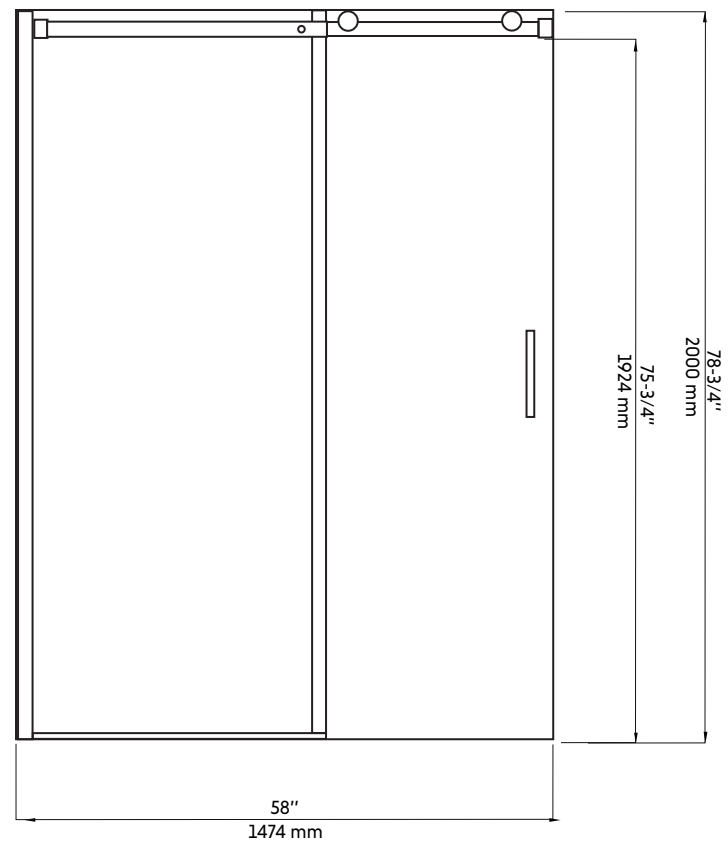

CLD60-BK+CLD32-BK

Agua

Porte coulissante avec panneau de retour fixe pour douche en coin 60"x32" en noir mat
Sliding door with fixed return panel for corner shower 60"x32" in matte black

Product box:
83 X 34 X 4 inch. / 139 lbs
210 X 88 X 10 cm / 63 kg

Caractéristiques:

- Porte coulissante avec panneau de retour fixe pour douche en coin 60"x32" en noir mat
- Système de roues de haute qualité
- Verre trempé de 8 mm
- Joints d'étanchéités entre les éléments
- Traitement Aquapel sur le verre
- Quincaillerie en acier inoxydable de haute qualité
- Poignées intérieures et extérieures
- Réversible gauche/droite
- Hauteur: 78-3/4"

Features:

- Sliding door with fixed return panel for corner shower 60"x32" in matte black
- High quality wheel system
- 8 mm tempered glass
- Seals between the elements
- Aquapel glass treatment
- High quality stainless steel material
- Interior and exterior handles
- Reversible left / right
- Height: 78-3/4 "

CLD60-BK+CLD32-BK

Agua

Dessin technique
Technical drawing

CÔTÉ DROIT

CÔTÉ GAUCHE

* All dimensions are in inches or millimetres and may vary from $\pm 1/4"$ (6 mm). Illustrations are not drawn to scale. Dimensions may vary. These dimensions may be changed at the discretion of the manufacturer. No responsibility is assumed.
* Ces dimensions de fixations sont en pouce ou en millimètres et peuvent varier de $\pm 1/4"$ (6 mm). Le dessin n'est pas à l'échelle. Ces dimensions peuvent être changées à la discrétion du fabricant. Aucune responsabilité n'est assumée.