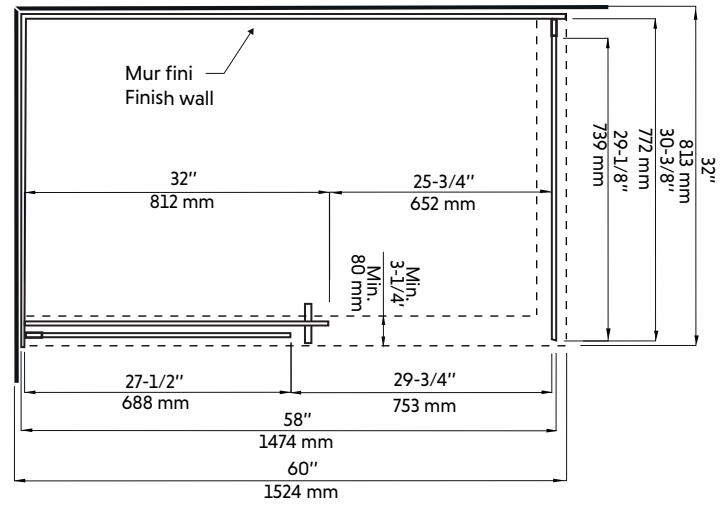

CLD60-BK+CLD32-BK

Agua

Porte coulissante avec panneau de retour fixe pour douche en coin 60"x32" en noir mat
Sliding door with fixed return panel for corner shower 60"x32" in matte black

Product box:
83 X 34 X 4 inch. / 139 lbs
210 X 88 X 10 cm / 63 kg

Caractéristiques:

- Porte coulissante avec panneau de retour fixe pour douche en coin 60"x32" en noir mat
- Système de roues de haute qualité
- Verre trempé de 8 mm
- Joints d'étanchéités entre les éléments
- Traitement Aquapel sur le verre
- Quincaillerie en acier inoxydable de haute qualité
- Poignées intérieures et extérieures
- Réversible gauche/droite
- Hauteur: 78-3/4"

Features:

- Sliding door with fixed return panel for corner shower 60"x32" in matte black
- High quality wheel system
- 8 mm tempered glass
- Seals between the elements
- Aquapel glass treatment
- High quality stainless steel material
- Interior and exterior handles
- Reversible left / right
- Height: 78-3/4 "

CLD60-BK+CLD32-BK

Agua

Dessin technique
Technical drawing

CÔTÉ DROIT

CÔTÉ GAUCHE

* All dimensions are in inches or millimetres and may vary from $\pm 1/4"$ (6 mm). Illustrations are not drawn to scale. Dimensions may vary. These dimensions may be changed at the discretion of the manufacturer. No responsibility is assumed.
* Ces dimensions de fixations sont en pouce ou en millimètres et peuvent varier de $\pm 1/4"$ (6 mm). Le dessin n'est pas à l'échelle. Ces dimensions peuvent être changées à la discrétion du fabricant. Aucune responsabilité n'est assumée.