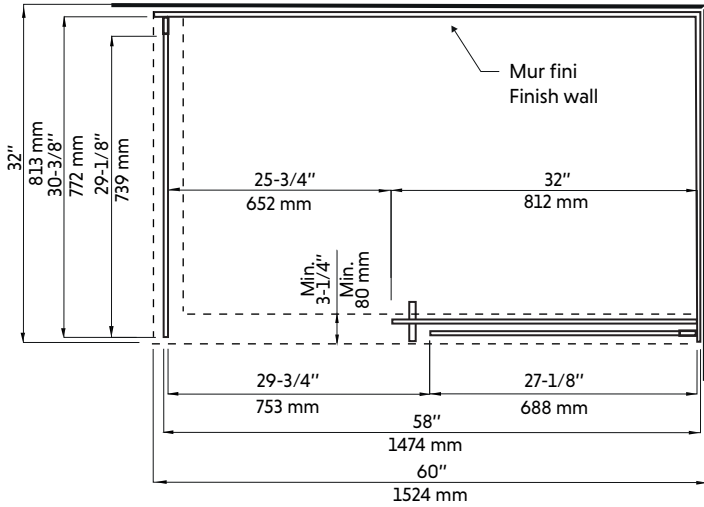

CLD60-BK+CLD32-BK

Agua

Porte coulissante avec panneau de retour fixe pour douche en coin 60"x32" en noir mat
Sliding door with fixed return panel for corner shower 60"x32" in matte black

Product box:
83 X 34 X 4 inch. / 139 lbs
210 X 88 X 10 cm / 63 kg

Caractéristiques:

- Porte coulissante avec panneau de retour fixe pour douche en coin 60"x32" en noir mat
- Système de roues de haute qualité
- Verre trempé de 8 mm
- Joints d'étanchéités entre les éléments
- Traitement Aquapel sur le verre
- Quincaillerie en acier inoxydable de haute qualité
- Poignées intérieures et extérieures
- Réversible gauche/droite
- Hauteur: 78-3/4"

Features:

- Sliding door with fixed return panel for corner shower 60"x32" in matte black
- High quality wheel system
- 8 mm tempered glass
- Seals between the elements
- Aquapel glass treatment
- High quality stainless steel material
- Interior and exterior handles
- Reversible left / right
- Height: 78-3/4 "

CLD60-BK+CLD32-BK

Agua

Dessin technique
Technical drawing

CÔTÉ DROIT

CÔTÉ GAUCHE

* All dimensions are in inches or millimetres and may vary from $\pm 1/4"$ (6 mm). Illustrations are not drawn to scale. Dimensions may vary. These dimensions may be changed at the discretion of the manufacturer. No responsibility is assumed.
* Ces dimensions de fixations sont en pouce ou en millimètres et peuvent varier de $\pm 1/4"$ (6 mm). Le dessin n'est pas à l'échelle. Ces dimensions peuvent être changées à la discrétion du fabricant. Aucune responsabilité n'est assumée.