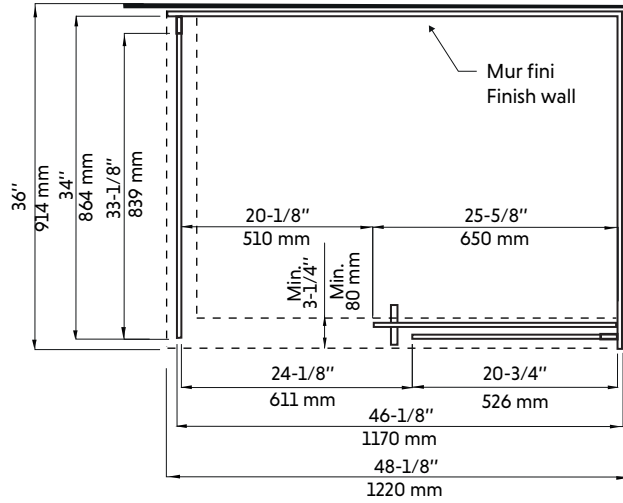

Caractéristiques:

- Porte coulissante avec panneau de retour fixe pour douche en coin 48"x36" en chrome
- Système de roues de haute qualité
- Verre trempé de 8 mm
- Joints d'étanchéités entre les éléments
- Traitement Aquapel sur le verre afin de faciliter l'entretien
- Quincaillerie en acier inoxydable de haute qualité
- Poignées intérieures et extérieures
- Réversible gauche/droite
- Hauteur: 78-3/4"

Features:

- Sliding door with fixed return panel for corner shower 48"x36" in chrome
- High quality wheel system
- 8 mm tempered glass
- Seals between the elements
- Aquapel glass treatment for easy maintenance
- High quality stainless steel material
- Interior and exterior handles
- Reversible left / right
- Height: 78-3/4 "

CLD48+CLD36

Dessin technique
Technical drawing

CÔTÉ DROIT

CÔTÉ GAUCHE

* All dimensions are in inches or millimetres and may vary from $\pm 1/4"$ (6 mm). Illustrations are not drawn to scale. Dimensions may vary. These dimensions may be changed at the discretion of the manufacturer. No responsibility is assumed.

* Ces dimensions de fixations sont en pouce ou en millimètres et peuvent varier de $\pm 1/4"$ (6 mm). Le dessin n'est pas à l'échelle. Ces dimensions peuvent être changées à la discrétion du fabricant. Aucune responsabilité n'est assumée.