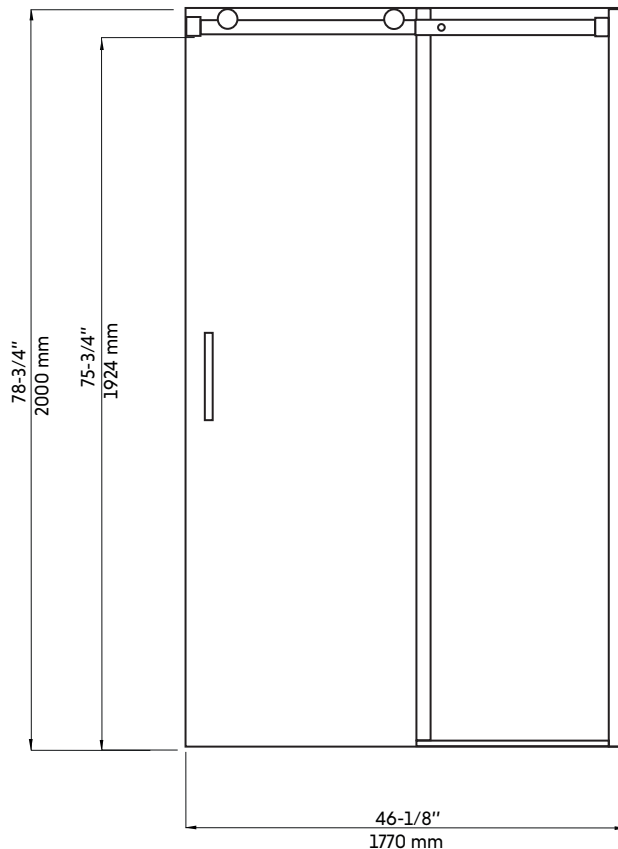

CLD48+CLD36

Agua

Porte coulissante avec panneau de retour fixe pour douche en coin 48"x36" en chrome
Sliding door with fixed return panel for corner shower 48"x36" in chrome

Product box:
82 X 29 X 4 inch. / 110 lbs
210 X 73 X 10 cm / 50 kg

Features:

- Sliding door with fixed return panel for corner shower 48"x36" in chrome
- High quality wheel system
- 8 mm tempered glass
- Seals between the elements
- Aquapel glass treatment for easy maintenance
- High quality stainless steel material
- Interior and exterior handles
- Reversible left / right
- Height: 78-3/4 "

CLD48+CLD36

Dessin technique
Technical drawing

CÔTÉ DROIT

CÔTÉ GAUCHE

* All dimensions are in inches or millimetres and may vary from $\pm 1/4"$ (6 mm). Illustrations are not drawn to scale. Dimensions may vary. These dimensions may be changed at the discretion of the manufacturer. No responsibility is assumed.

* Ces dimensions de fixations sont en pouce ou en millimètres et peuvent varier de $\pm 1/4"$ (6 mm). Le dessin n'est pas à l'échelle. Ces dimensions peuvent être changées à la discrétion du fabricant. Aucune responsabilité n'est assumée.