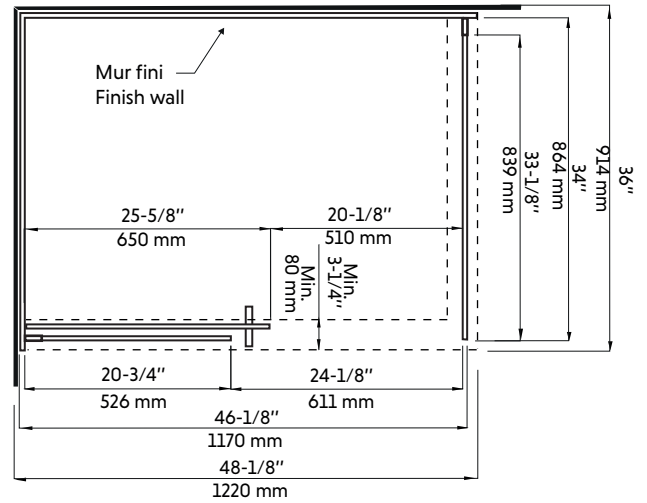

Caractéristiques:

- Porte coulissante avec panneau de retour fixe pour douche en coin 48"x36" en chrome
- Système de roues de haute qualité
- Verre trempé de 8 mm
- Joints d'étanchéités entre les éléments
- Traitement Aquapel sur le verre afin de faciliter l'entretien
- Quincaillerie en acier inoxydable de haute qualité
- Poignées intérieures et extérieures
- Réversible gauche/droite
- Hauteur: 78-3/4"

Features:

- Sliding door with fixed return panel for corner shower 48"x36" in chrome
- High quality wheel system
- 8 mm tempered glass
- Seals between the elements
- Aquapel glass treatment for easy maintenance
- High quality stainless steel material
- Interior and exterior handles
- Reversible left / right
- Height: 78-3/4 "

CLD48+CLD36

Dessin technique
Technical drawing

CÔTÉ DROIT

CÔTÉ GAUCHE

* All dimensions are in inches or millimetres and may vary from $\pm 1/4"$ (6 mm). Illustrations are not drawn to scale. Dimensions may vary. These dimensions may be changed at the discretion of the manufacturer. No responsibility is assumed.

* Ces dimensions de fixations sont en pouce ou en millimètres et peuvent varier de $\pm 1/4"$ (6 mm). Le dessin n'est pas à l'échelle. Ces dimensions peuvent être changées à la discrétion du fabricant. Aucune responsabilité n'est assumée.