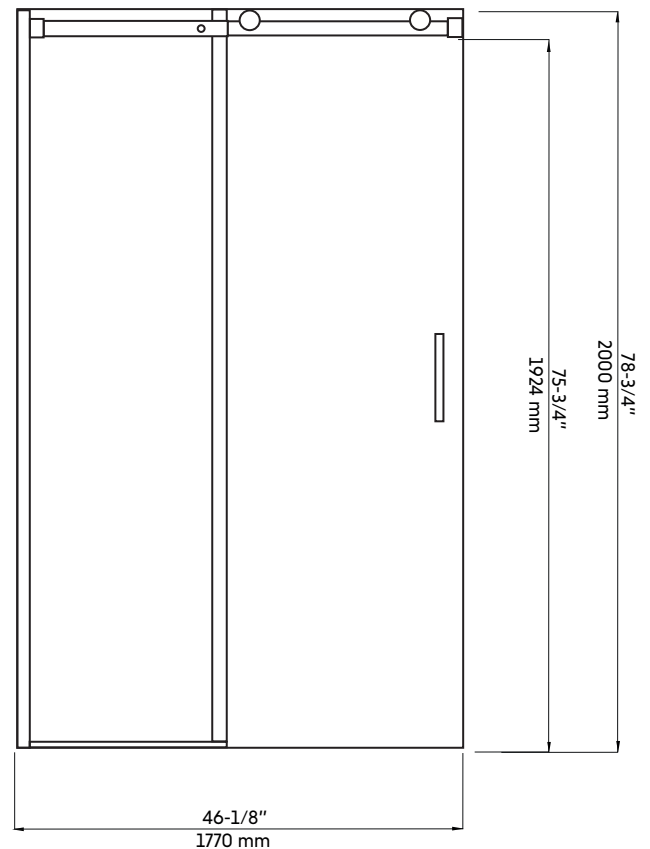

CLD48+CLD36

Agua

Porte coulissante avec panneau de retour fixe pour douche en coin 48"x36" en chrome
Sliding door with fixed return panel for corner shower 48"x36" in chrome

Product box:
82 X 29 X 4 inch. / 110 lbs
210 X 73 X 10 cm / 50 kg

Features:

- Sliding door with fixed return panel for corner shower 48"x36" in chrome
- High quality wheel system
- 8 mm tempered glass
- Seals between the elements
- Aquapel glass treatment for easy maintenance
- High quality stainless steel material
- Interior and exterior handles
- Reversible left / right
- Height: 78-3/4 "

CLD48+CLD36

Dessin technique
Technical drawing

CÔTÉ DROIT

CÔTÉ GAUCHE

* All dimensions are in inches or millimetres and may vary from $\pm 1/4"$ (6 mm). Illustrations are not drawn to scale. Dimensions may vary. These dimensions may be changed at the discretion of the manufacturer. No responsibility is assumed.

* Ces dimensions de fixations sont en pouce ou en millimètres et peuvent varier de $\pm 1/4"$ (6 mm). Le dessin n'est pas à l'échelle. Ces dimensions peuvent être changées à la discrétion du fabricant. Aucune responsabilité n'est assumée.