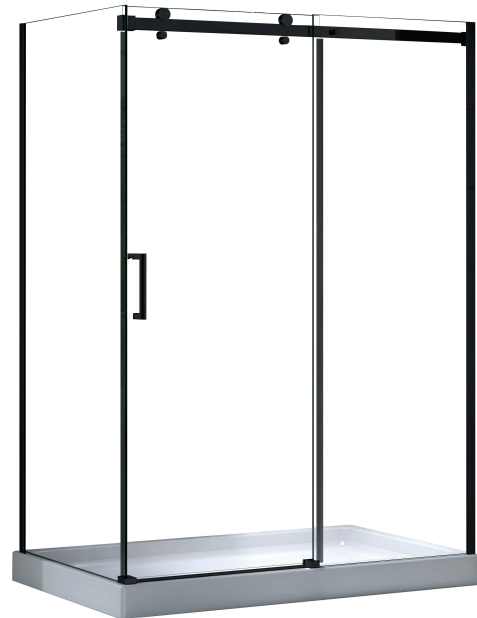

Porte coulissante avec panneau de retour fixe pour douche en coin 48"x36" en noir mat
Sliding door with fixed return panel for corner shower 48"x36" in matte black

Product box:
82 X 29 X 4 inch. / 110 lbs
210 X 73 X 10 cm / 50 kg

Caractéristiques:

- Porte coulissante avec panneau de retour fixe pour douche en coin 48"x36" en noir mat
- Système de roues de haute qualité
- Verre trempé de 8 mm
- Joints d'étanchéités entre les éléments
- Traitement Aquapel sur le verre
- Quincaillerie en acier inoxydable de haute qualité
- Poignées intérieures et extérieures
- Réversible gauche/droite
- Hauteur: 78-3/4"

Finis disponible:

- Chrome: Cld48+cld36
- Noir mat: Cld48+cld36-bk
- Or brossé: Cld48+cld36-gd

Garanties et certifications:

- Le traitement Aquapel peut durer jusqu'à 5 ans
- Certification CUPC et CSA
- Garantie 10 ans contre les défauts de fabrication

Features:

- Sliding door with fixed return panel for corner shower 48"x36" in matte black
- High quality wheel system
- 8 mm tempered glass
- Seals between the elements
- Aquapel glass treatment
- High quality stainless steel material
- Interior and exterior handles
- Reversible left / right
- Height: 78-3/4 "

Available finishes:

- Chrome: Cld48+cld36
- Matte black: Cld48+cld36-bk
- Brushed brass (gold): Cld48+cld36-gd

Warranty and certifications:

- The Aquapel treatment can last up to 5 years
- CUPC and CSA certification
- 10-year warranty against manufacturing defects