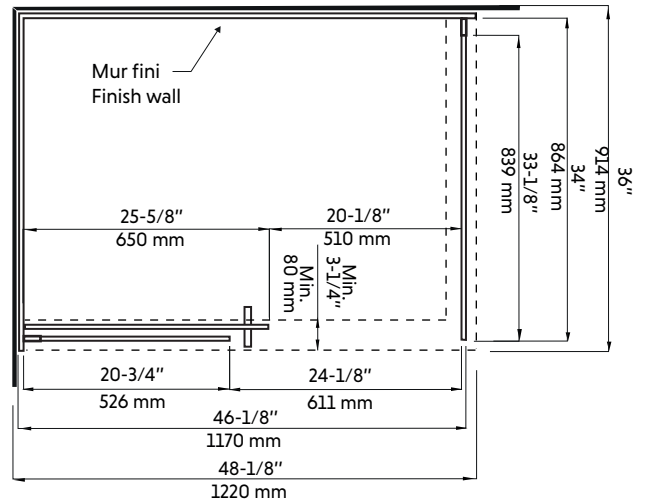

# CLD48-BK+CLD36-BK

Porte coulissante avec panneau de retour fixe pour douche en coin 48"x36" en noir mat  
 Sliding door with fixed return panel for corner shower 48"x36" in matte black

**Product box:**  
 82 X 29 X 4 inch. / 110 lbs  
 210 X 73 X 10 cm / 50 kg

## Caractéristiques:

- Porte coulissante avec panneau de retour fixe pour douche en coin 48"x36" en noir mat
- Système de roues de haute qualité
- Verre trempé de 8 mm
- Joints d'étanchéités entre les éléments
- Traitement Aquapel sur le verre
- Quincaillerie en acier inoxydable de haute qualité
- Poignées intérieures et extérieures
- Réversible gauche/droite
- Hauteur: 78-3/4"

## Features:

- Sliding door with fixed return panel for corner shower 48"x36" in matte black
- High quality wheel system
- 8 mm tempered glass
- Seals between the elements
- Aquapel glass treatment
- High quality stainless steel material
- Interior and exterior handles
- Reversible left / right
- Height: 78-3/4 "

## CÔTÉ GAUCHE

\* All dimensions are in inches or millimetres and may vary from  $\pm 1/4"$  (6 mm). Illustrations are not drawn to scale. Dimensions may vary. These dimensions may be changed at the discretion of the manufacturer. No responsibility is assumed.  
\* Ces dimensions de fixations sont en pouce ou en millimètres et peuvent varier de  $\pm 1/4"$  (6 mm). Le dessin n'est pas à l'échelle. Ces dimensions peuvent être changées à la discrétion du fabricant. Aucune responsabilité n'est assumée.