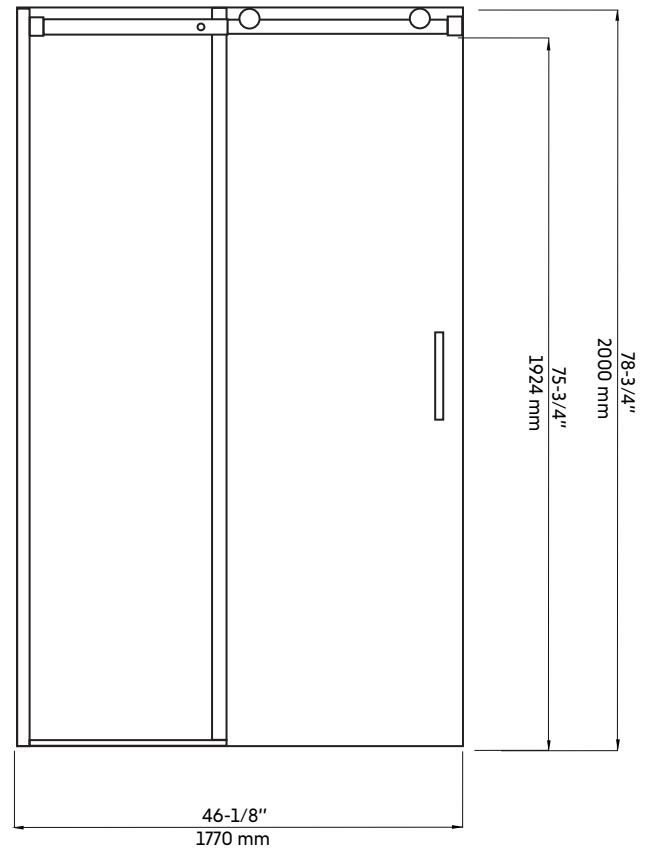

# CLD48-BK+CLD36-BK

Porte coulissante avec panneau de retour fixe pour douche en coin 48"x36" en noir mat  
 Sliding door with fixed return panel for corner shower 48"x36" in matte black

**Product box:**  
 82 X 29 X 4 inch. / 110 lbs  
 210 X 73 X 10 cm / 50 kg

## Caractéristiques:

- Porte coulissante avec panneau de retour fixe pour douche en coin 48"x36" en noir mat
- Système de roues de haute qualité
- Verre trempé de 8 mm
- Joints d'étanchéités entre les éléments
- Traitement Aquapel sur le verre
- Quincaillerie en acier inoxydable de haute qualité
- Poignées intérieures et extérieures
- Réversible gauche/droite
- Hauteur: 78-3/4"

## Features:

- Sliding door with fixed return panel for corner shower 48"x36" in matte black
- High quality wheel system
- 8 mm tempered glass
- Seals between the elements
- Aquapel glass treatment
- High quality stainless steel material
- Interior and exterior handles
- Reversible left / right
- Height: 78-3/4 "

## CÔTÉ GAUCHE

\* All dimensions are in inches or millimetres and may vary from  $\pm 1/4"$  (6 mm). Illustrations are not drawn to scale. Dimensions may vary. These dimensions may be changed at the discretion of the manufacturer. No responsibility is assumed.  
\* Ces dimensions de fixations sont en pouce ou en millimètres et peuvent varier de  $\pm 1/4"$  (6 mm). Le dessin n'est pas à l'échelle. Ces dimensions peuvent être changées à la discrétion du fabricant. Aucune responsabilité n'est assumée.