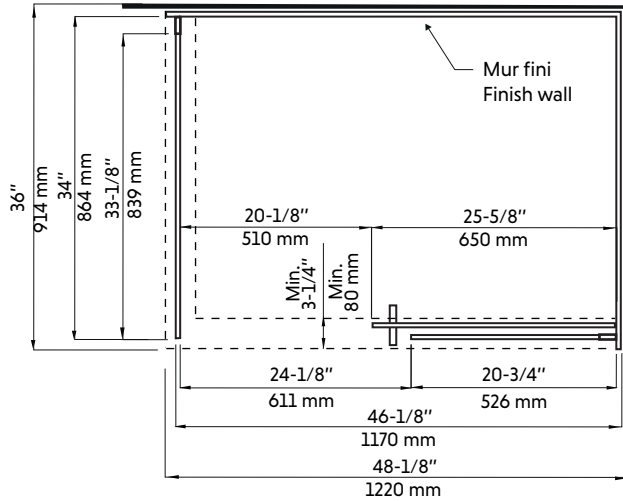

# CLD48-BK+CLD36-BK

Porte coulissante avec panneau de retour fixe pour douche en coin 48"x36" en noir mat  
 Sliding door with fixed return panel for corner shower 48"x36" in matte black

**Product box:**  
 82 X 29 X 4 inch. / 110 lbs  
 210 X 73 X 10 cm / 50 kg

## Features:

- Sliding door with fixed return panel for corner shower 48"x36" in matte black
- High quality wheel system
- 8 mm tempered glass
- Seals between the elements
- Aquapel glass treatment
- High quality stainless steel material
- Interior and exterior handles
- Reversible left / right
- Height: 78-3/4 "

# CLD48-Bk+CLD36-BK

Dessin technique  
Technical drawing

## CÔTÉ GAUCHE

\* All dimensions are in inches or millimetres and may vary from  $\pm 1/4"$  (6 mm). Illustrations are not drawn to scale. Dimensions may vary. These dimensions may be changed at the discretion of the manufacturer. No responsibility is assumed.  
\* Ces dimensions de fixations sont en pouce ou en millimètres et peuvent varier de  $\pm 1/4"$  (6 mm). Le dessin n'est pas à l'échelle. Ces dimensions peuvent être changées à la discrétion du fabricant. Aucune responsabilité n'est assumée.