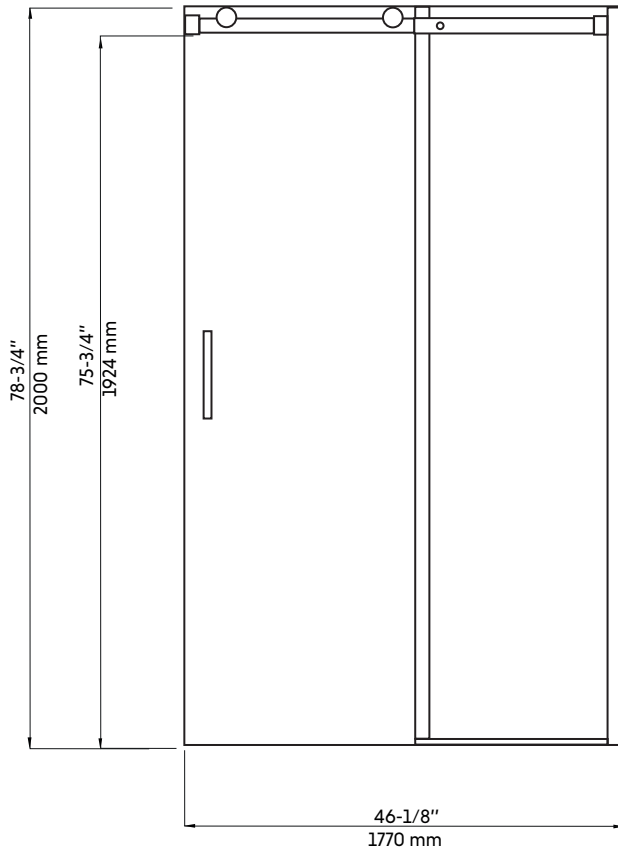

# CLD48-BK+CLD36-BK

Porte coulissante avec panneau de retour fixe pour douche en coin 48"x36" en noir mat  
 Sliding door with fixed return panel for corner shower 48"x36" in matte black

**Product box:**  
 82 X 29 X 4 inch. / 110 lbs  
 210 X 73 X 10 cm / 50 kg

## Caractéristiques:

- Porte coulissante avec panneau de retour fixe pour douche en coin 48"x36" en noir mat
- Système de roues de haute qualité
- Verre trempé de 8 mm
- Joints d'étanchéités entre les éléments
- Traitement Aquapel sur le verre
- Quincaillerie en acier inoxydable de haute qualité
- Poignées intérieures et extérieures
- Réversible gauche/droite
- Hauteur: 78-3/4"

## Features:

- Sliding door with fixed return panel for corner shower 48"x36" in matte black
- High quality wheel system
- 8 mm tempered glass
- Seals between the elements
- Aquapel glass treatment
- High quality stainless steel material
- Interior and exterior handles
- Reversible left / right
- Height: 78-3/4 "

## CÔTÉ GAUCHE

\* All dimensions are in inches or millimetres and may vary from  $\pm 1/4"$  (6 mm). Illustrations are not drawn to scale. Dimensions may vary. These dimensions may be changed at the discretion of the manufacturer. No responsibility is assumed.  
\* Ces dimensions de fixations sont en pouce ou en millimètres et peuvent varier de  $\pm 1/4"$  (6 mm). Le dessin n'est pas à l'échelle. Ces dimensions peuvent être changées à la discrétion du fabricant. Aucune responsabilité n'est assumée.