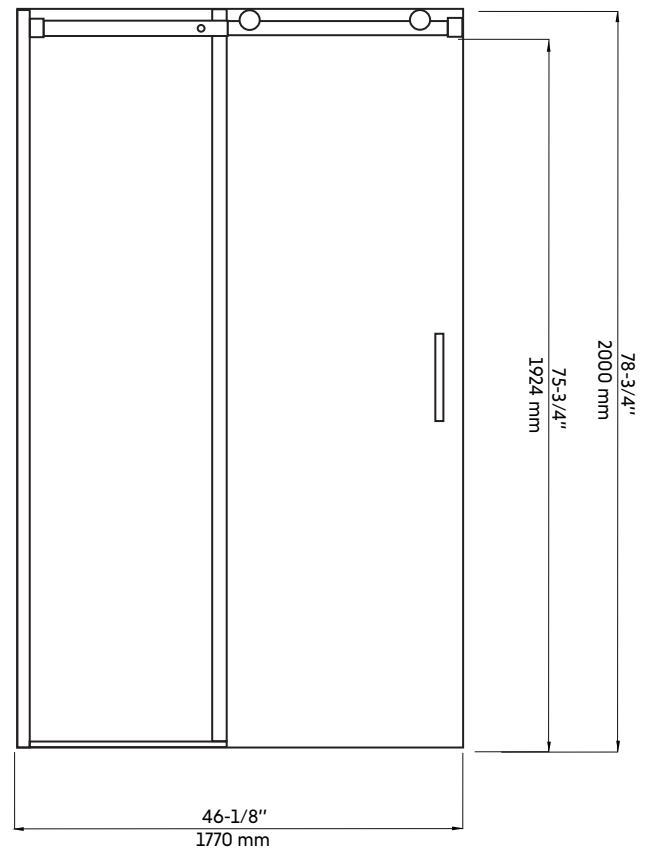

# CLD48-BK+CLD32-BK

Agua

Porte coulissante avec panneau de retour fixe pour douche en coin 48"x32" en noir mat  
Sliding door with fixed return panel for corner shower 48"x32" in matte black

**Product box:**  
82 X 29 X 4 inch. / 110 lbs  
210 X 73 X 10 cm / 50 kg

## Caractéristiques:

- Porte coulissante avec panneau de retour fixe pour douche en coin 48"x32" en noir mat
- Système de roues de haute qualité
- Verre trempé de 8 mm
- Joints d'étanchéités entre les éléments
- Traitement Aquapel sur le verre
- Quincaillerie en acier inoxydable de haute qualité
- Poignées intérieures et extérieures
- Réversible gauche/droite
- Hauteur: 78-3/4"

## Features:

- Sliding door with fixed return panel for corner shower 48"x32" in matte black
- High quality wheel system
- 8 mm tempered glass
- Seals between the elements
- Aquapel glass treatment
- High quality stainless steel material
- Interior and exterior handles
- Reversible left / right
- Height: 78-3/4 "

## CÔTÉ GAUCHE

\* All dimensions are in inches or millimetres and may vary from  $\pm 1/4"$  (6 mm). Illustrations are not drawn to scale. Dimensions may vary. These dimensions may be changed at the discretion of the manufacturer. No responsibility is assumed.  
\* Ces dimensions de fixations sont en pouce ou en millimètres et peuvent varier de  $\pm 1/4"$  (6 mm). Le dessin n'est pas à l'échelle. Ces dimensions peuvent être changées à la discrétion du fabricant. Aucune responsabilité n'est assumée.