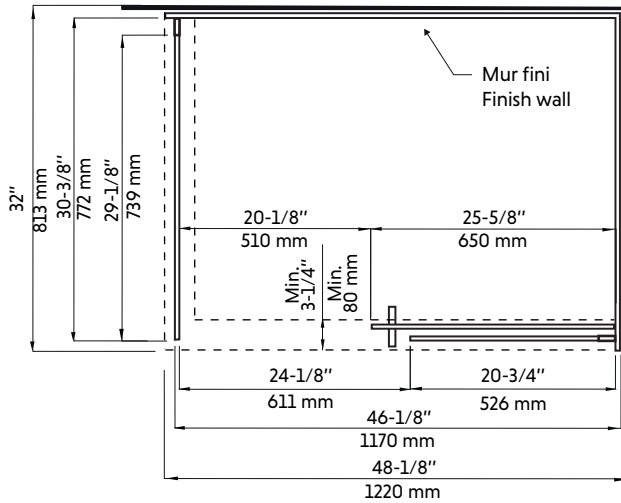

# CLD48-BK+CLD32-BK

Agua

Porte coulissante avec panneau de retour fixe pour douche en coin 48"x32" en noir mat  
Sliding door with fixed return panel for corner shower 48"x32" in matte black

**Product box:**  
82 X 29 X 4 inch. / 110 lbs  
210 X 73 X 10 cm / 50 kg

## Caractéristiques:

- Porte coulissante avec panneau de retour fixe pour douche en coin 48"x32" en noir mat
- Système de roues de haute qualité
- Verre trempé de 8 mm
- Joints d'étanchéités entre les éléments
- Traitement Aquapel sur le verre
- Quincaillerie en acier inoxydable de haute qualité
- Poignées intérieures et extérieures
- Réversible gauche/droite
- Hauteur: 78-3/4"

## Features:

- Sliding door with fixed return panel for corner shower 48"x32" in matte black
- High quality wheel system
- 8 mm tempered glass
- Seals between the elements
- Aquapel glass treatment
- High quality stainless steel material
- Interior and exterior handles
- Reversible left / right
- Height: 78-3/4 "

## CÔTÉ GAUCHE

\* All dimensions are in inches or millimetres and may vary from  $\pm 1/4"$  (6 mm). Illustrations are not drawn to scale. Dimensions may vary. These dimensions may be changed at the discretion of the manufacturer. No responsibility is assumed.  
\* Ces dimensions de fixations sont en pouce ou en millimètres et peuvent varier de  $\pm 1/4"$  (6 mm). Le dessin n'est pas à l'échelle. Ces dimensions peuvent être changées à la discrétion du fabricant. Aucune responsabilité n'est assumée.