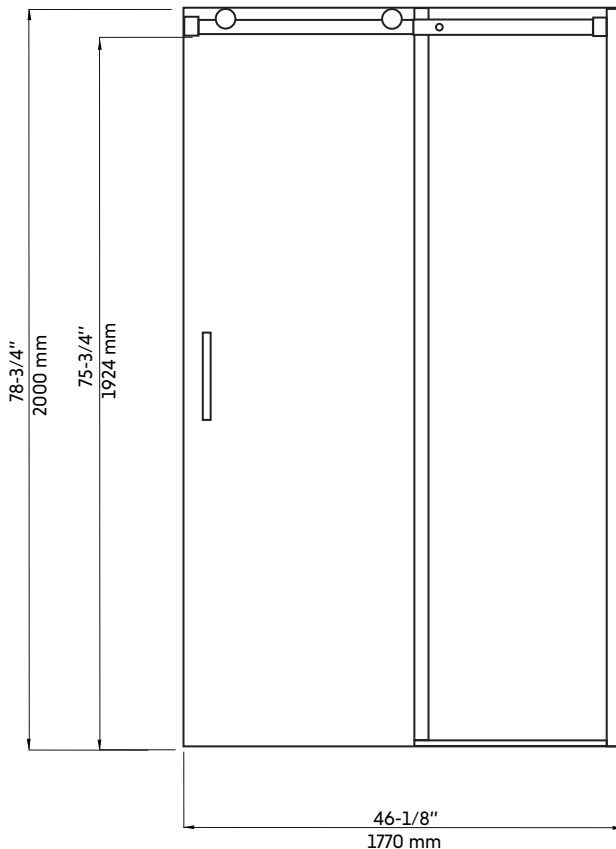

# CLD48-BK+CLD32-BK

Agua

Porte coulissante avec panneau de retour fixe pour douche en coin 48"x32" en noir mat  
Sliding door with fixed return panel for corner shower 48"x32" in matte black

**Product box:**  
82 X 29 X 4 inch. / 110 lbs  
210 X 73 X 10 cm / 50 kg

## Features:

- Sliding door with fixed return panel for corner shower 48"x32" in matte black
- High quality wheel system
- 8 mm tempered glass
- Seals between the elements
- Aquapel glass treatment
- High quality stainless steel material
- Interior and exterior handles
- Reversible left / right
- Height: 78-3/4 "

# CLD48-BK+CLD32-BK

Agua

Dessin technique  
Technical drawing

## CÔTÉ GAUCHE

\* All dimensions are in inches or millimetres and may vary from  $\pm 1/4"$  (6 mm). Illustrations are not drawn to scale. Dimensions may vary. These dimensions may be changed at the discretion of the manufacturer. No responsibility is assumed.  
\* Ces dimensions de fixations sont en pouce ou en millimètres et peuvent varier de  $\pm 1/4"$  (6 mm). Le dessin n'est pas à l'échelle. Ces dimensions peuvent être changées à la discrétion du fabricant. Aucune responsabilité n'est assumée.