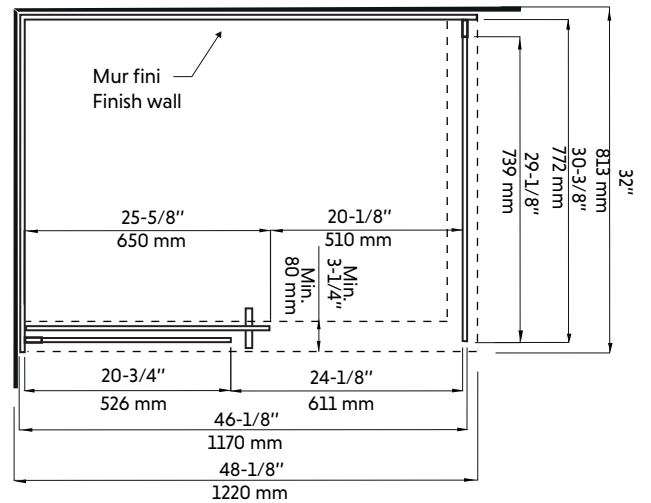

## Caractéristiques:

- Porte coulissante avec panneau de retour fixe pour douche en coin 48"x32" en noir mat
- Système de roues de haute qualité
- Verre trempé de 8 mm
- Joints d'étanchéités entre les éléments
- Traitement Aquapel sur le verre
- Quincaillerie en acier inoxydable de haute qualité
- Poignées intérieures et extérieures
- Réversible gauche/droite
- Hauteur: 78-3/4"

## Features:

- Sliding door with fixed return panel for corner shower 48"x32" in matte black
- High quality wheel system
- 8 mm tempered glass
- Seals between the elements
- Aquapel glass treatment
- High quality stainless steel material
- Interior and exterior handles
- Reversible left / right
- Height: 78-3/4 "

# CLD48-BK+CLD32-BK

Agua

Dessin technique  
Technical drawing

## CÔTÉ GAUCHE

\* All dimensions are in inches or millimetres and may vary from  $\pm 1/4"$  (6 mm). Illustrations are not drawn to scale. Dimensions may vary. These dimensions may be changed at the discretion of the manufacturer. No responsibility is assumed.  
\* Ces dimensions de fixations sont en pouce ou en millimètres et peuvent varier de  $\pm 1/4"$  (6 mm). Le dessin n'est pas à l'échelle. Ces dimensions peuvent être changées à la discrétion du fabricant. Aucune responsabilité n'est assumée.