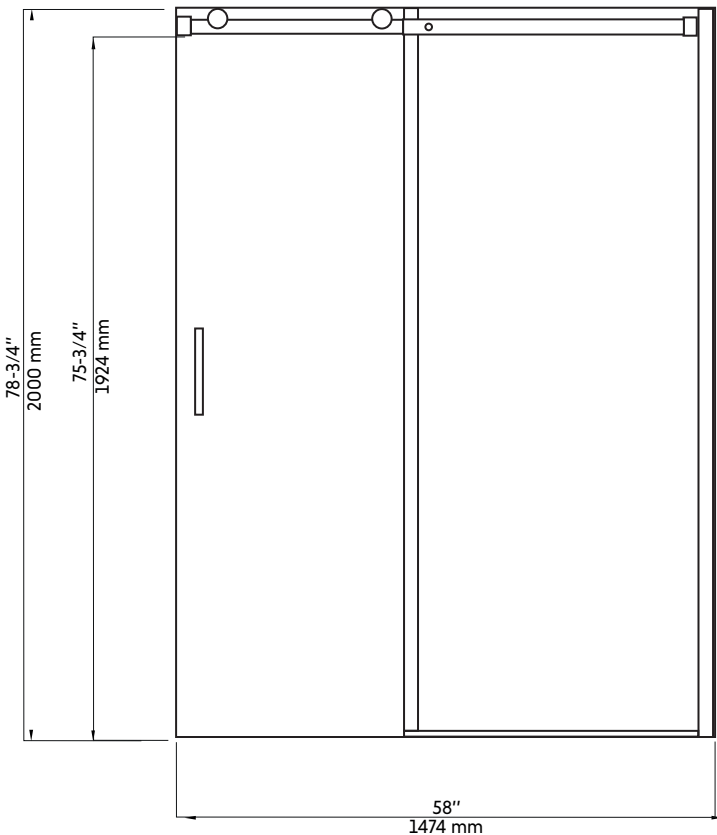

# CLD-60W-II+CLD-36W-II

Porte coulissante avec panneau de retour fixe pour douche en coin 60"x36" en blanc mat  
 Sliding door with fixed return panel for corner shower 60"x36" in matte white

**Product box:**  
 83 X 34 X 4 inch. / 139 lbs  
 210 X 88 X 10 cm / 63 kg

## Features:

- Sliding door with fixed return panel for corner shower 60"x36" in matte white
- High quality wheel system
- Opening block of the interior showcase for easy cleaning
- 8 mm tempered glass
- Seals between the elements
- Aquapel glass treatment
- High quality stainless steel material
- Interior and exterior handles
- Reversible left / right
- Height: 78-3/4 "

## CÔTÉ GAUCHE

\* All dimensions are in inches or millimetres and may vary from  $\pm 1/4"$  (6 mm). Illustrations are not drawn to scale. Dimensions may vary. These dimensions may be changed at the discretion of the manufacturer. No responsibility is assumed.

\* Ces dimensions de fixations sont en pouce ou en millimètres et peuvent varier de  $\pm 1/4"$  (6 mm). Le dessin n'est pas à l'échelle. Ces dimensions peuvent être changées à la discrétion du fabricant. Aucune responsabilité n'est assumée.