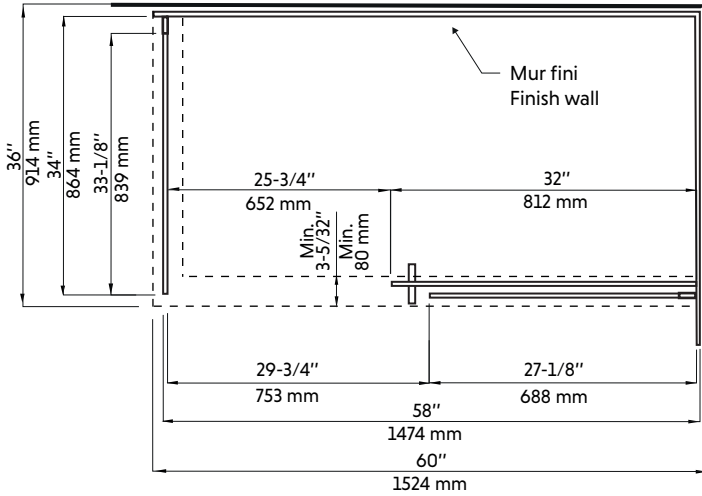

## Features:

- Sliding door with fixed return panel for corner shower 60"x36" in matte white
- High quality wheel system
- Opening block of the interior showcase for easy cleaning
- 8 mm tempered glass
- Seals between the elements
- Aquapel glass treatment
- High quality stainless steel material
- Interior and exterior handles
- Reversible left / right
- Height: 78-3/4 "

## CÔTÉ GAUCHE

\* All dimensions are in inches or millimetres and may vary from  $\pm 1/4"$  (6 mm). Illustrations are not drawn to scale. Dimensions may vary. These dimensions may be changed at the discretion of the manufacturer. No responsibility is assumed.

\* Ces dimensions de fixations sont en pouce ou en millimètres et peuvent varier de  $\pm 1/4"$  (6 mm). Le dessin n'est pas à l'échelle. Ces dimensions peuvent être changées à la discrétion du fabricant. Aucune responsabilité n'est assumée.