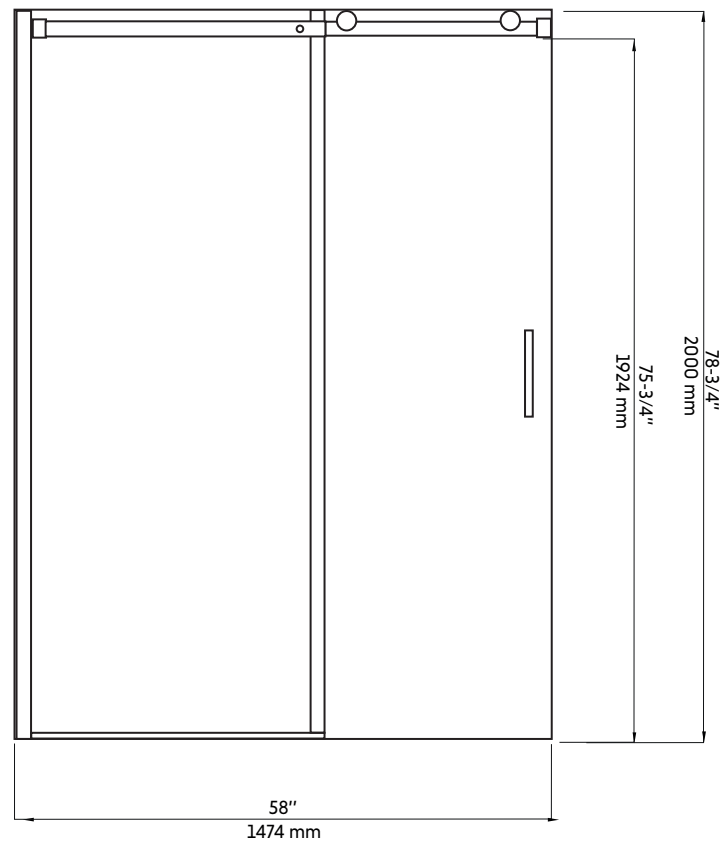

# CLD-60W-II+CLD-36W-II

Porte coulissante avec panneau de retour fixe pour douche en coin 60"x36" en blanc mat  
 Sliding door with fixed return panel for corner shower 60"x36" in matte white

**Product box:**  
 83 X 34 X 4 inch. / 139 lbs  
 210 X 88 X 10 cm / 63 kg

## Features:

- Sliding door with fixed return panel for corner shower 60"x36" in matte white
- High quality wheel system
- Opening block of the interior showcase for easy cleaning
- 8 mm tempered glass
- Seals between the elements
- Aquapel glass treatment
- High quality stainless steel material
- Interior and exterior handles
- Reversible left / right
- Height: 78-3/4 "

## CÔTÉ GAUCHE

\* All dimensions are in inches or millimetres and may vary from  $\pm 1/4"$  (6 mm). Illustrations are not drawn to scale. Dimensions may vary. These dimensions may be changed at the discretion of the manufacturer. No responsibility is assumed.

\* Ces dimensions de fixations sont en pouce ou en millimètres et peuvent varier de  $\pm 1/4"$  (6 mm). Le dessin n'est pas à l'échelle. Ces dimensions peuvent être changées à la discrétion du fabricant. Aucune responsabilité n'est assumée.