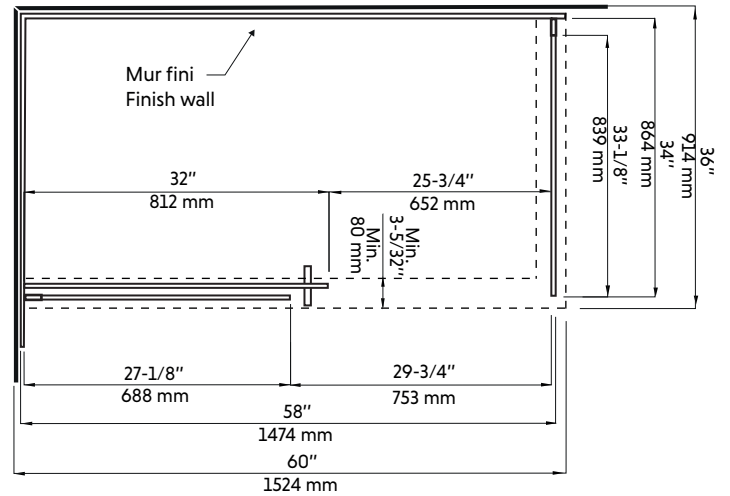

## Features:

- Sliding door with fixed return panel for corner shower 60"x36" in matte white
- High quality wheel system
- Opening block of the interior showcase for easy cleaning
- 8 mm tempered glass
- Seals between the elements
- Aquapel glass treatment
- High quality stainless steel material
- Interior and exterior handles
- Reversible left / right
- Height: 78-3/4 "

## CÔTÉ GAUCHE

\* All dimensions are in inches or millimetres and may vary from  $\pm 1/4"$  (6 mm). Illustrations are not drawn to scale. Dimensions may vary. These dimensions may be changed at the discretion of the manufacturer. No responsibility is assumed.

\* Ces dimensions de fixations sont en pouce ou en millimètres et peuvent varier de  $\pm 1/4"$  (6 mm). Le dessin n'est pas à l'échelle. Ces dimensions peuvent être changées à la discrétion du fabricant. Aucune responsabilité n'est assumée.