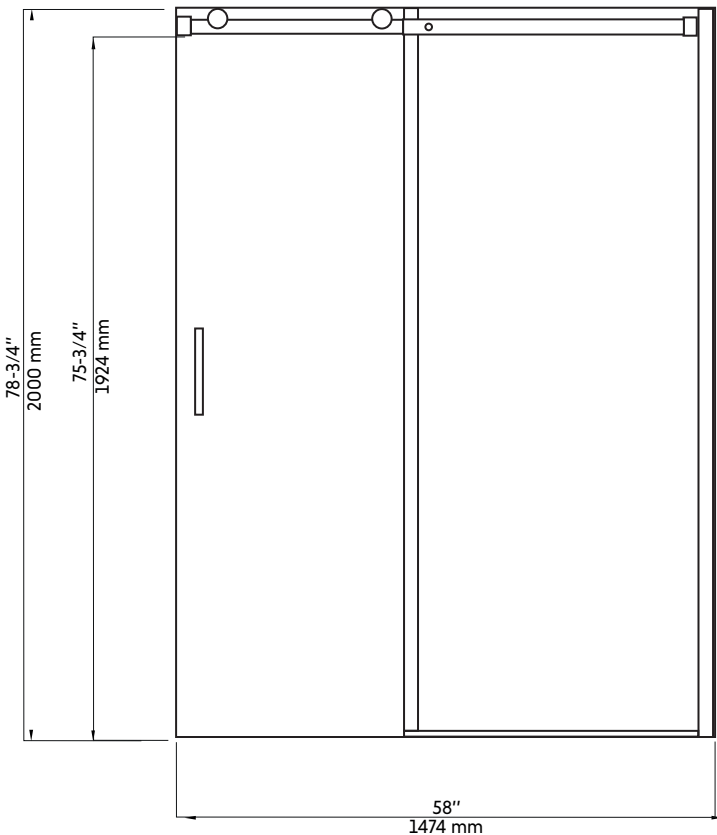

CLD-60W-II+CLD-36W-II

Porte coulissante avec panneau de retour fixe pour douche en coin 60"x36" en blanc mat
 Sliding door with fixed return panel for corner shower 60"x36" in matte white

Product box:
 83 X 34 X 4 inch. / 139 lbs
 210 X 88 X 10 cm / 63 kg

Features:

- Sliding door with fixed return panel for corner shower 60"x36" in matte white
- High quality wheel system
- Opening block of the interior showcase for easy cleaning
- 8 mm tempered glass
- Seals between the elements
- Aquapel glass treatment
- High quality stainless steel material
- Interior and exterior handles
- Reversible left / right
- Height: 78-3/4 "

Dessin technique
Technical drawing

CÔTÉ DROIT

CÔTÉ GAUCHE

* All dimensions are in inches or millimetres and may vary from $\pm 1/4"$ (6 mm). Illustrations are not drawn to scale. Dimensions may vary. These dimensions may be changed at the discretion of the manufacturer. No responsibility is assumed.

* Ces dimensions de fixations sont en pouce ou en millimètres et peuvent varier de $\pm 1/4"$ (6 mm). Le dessin n'est pas à l'échelle. Ces dimensions peuvent être changées à la discrétion du fabricant. Aucune responsabilité n'est assumée.