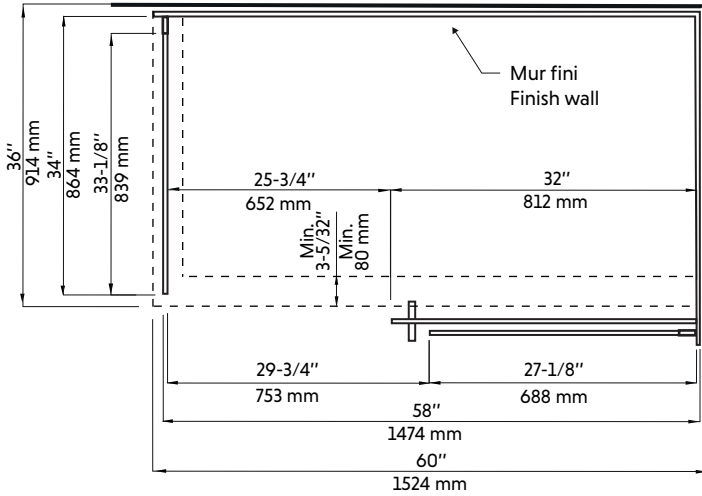

Caractéristiques:

- Porte coulissante avec panneau de retour fixe pour douche en coin 60"x36" en blanc mat
- Bloc d'ouverture de la vitrine intérieur pour faciliter le nettoyage
- Système de roues de haute qualité
- Verre trempé de 8 mm
- Joints d'étanchéités entre les éléments
- Traitement Aquapel sur le verre
- Quincaillerie en acier inoxydable de haute qualité
- Poignées intérieures et extérieures
- Réversible gauche/droite
- Hauteur: 78-3/4"

Features:

- Sliding door with fixed return panel for corner shower 60"x36" in matte white
- High quality wheel system
- Opening block of the interior showcase for easy cleaning
- 8 mm tempered glass
- Seals between the elements
- Aquapel glass treatment
- High quality stainless steel material
- Interior and exterior handles
- Reversible left / right
- Height: 78-3/4 "

Dessin technique
Technical drawing

CÔTÉ DROIT

CÔTÉ GAUCHE

* All dimensions are in inches or millimetres and may vary from $\pm 1/4"$ (6 mm). Illustrations are not drawn to scale. Dimensions may vary. These dimensions may be changed at the discretion of the manufacturer. No responsibility is assumed.

* Ces dimensions de fixations sont en pouce ou en millimètres et peuvent varier de $\pm 1/4"$ (6 mm). Le dessin n'est pas à l'échelle. Ces dimensions peuvent être changées à la discrétion du fabricant. Aucune responsabilité n'est assumée.