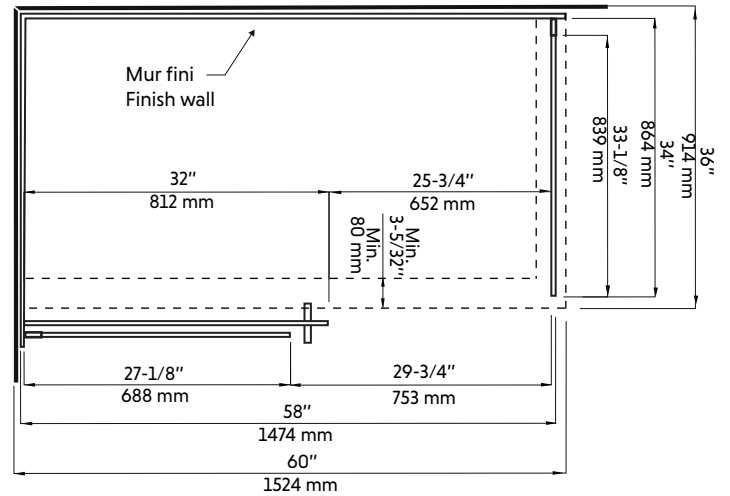

CLD-60W-II+CLD-36W-II

Porte coulissante avec panneau de retour fixe pour douche en coin 60"x36" en blanc mat
 Sliding door with fixed return panel for corner shower 60"x36" in matte white

Product box:
 83 X 34 X 4 inch. / 139 lbs
 210 X 88 X 10 cm / 63 kg

Features:

- Sliding door with fixed return panel for corner shower 60"x36" in matte white
- High quality wheel system
- Opening block of the interior showcase for easy cleaning
- 8 mm tempered glass
- Seals between the elements
- Aquapel glass treatment
- High quality stainless steel material
- Interior and exterior handles
- Reversible left / right
- Height: 78-3/4 "

Dessin technique
Technical drawing

CÔTÉ DROIT

CÔTÉ GAUCHE

* All dimensions are in inches or millimetres and may vary from $\pm 1/4"$ (6 mm). Illustrations are not drawn to scale. Dimensions may vary. These dimensions may be changed at the discretion of the manufacturer. No responsibility is assumed.

* Ces dimensions de fixations sont en pouce ou en millimètres et peuvent varier de $\pm 1/4"$ (6 mm). Le dessin n'est pas à l'échelle. Ces dimensions peuvent être changées à la discrétion du fabricant. Aucune responsabilité n'est assumée.