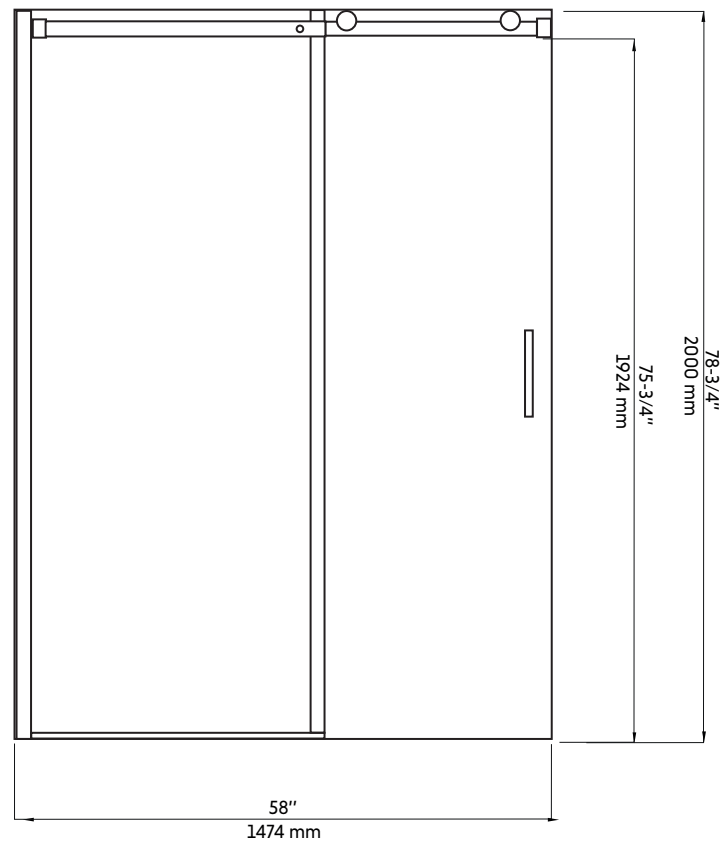

CLD-60W-II+CLD-36W-II

Porte coulissante avec panneau de retour fixe pour douche en coin 60"x36" en blanc mat
 Sliding door with fixed return panel for corner shower 60"x36" in matte white

Product box:
 83 X 34 X 4 inch. / 139 lbs
 210 X 88 X 10 cm / 63 kg

Features:

- Sliding door with fixed return panel for corner shower 60"x36" in matte white
- High quality wheel system
- Opening block of the interior showcase for easy cleaning
- 8 mm tempered glass
- Seals between the elements
- Aquapel glass treatment
- High quality stainless steel material
- Interior and exterior handles
- Reversible left / right
- Height: 78-3/4 "

Dessin technique
Technical drawing

CÔTÉ DROIT

CÔTÉ GAUCHE

* All dimensions are in inches or millimetres and may vary from $\pm 1/4"$ (6 mm). Illustrations are not drawn to scale. Dimensions may vary. These dimensions may be changed at the discretion of the manufacturer. No responsibility is assumed.

* Ces dimensions de fixations sont en pouce ou en millimètres et peuvent varier de $\pm 1/4"$ (6 mm). Le dessin n'est pas à l'échelle. Ces dimensions peuvent être changées à la discrétion du fabricant. Aucune responsabilité n'est assumée.